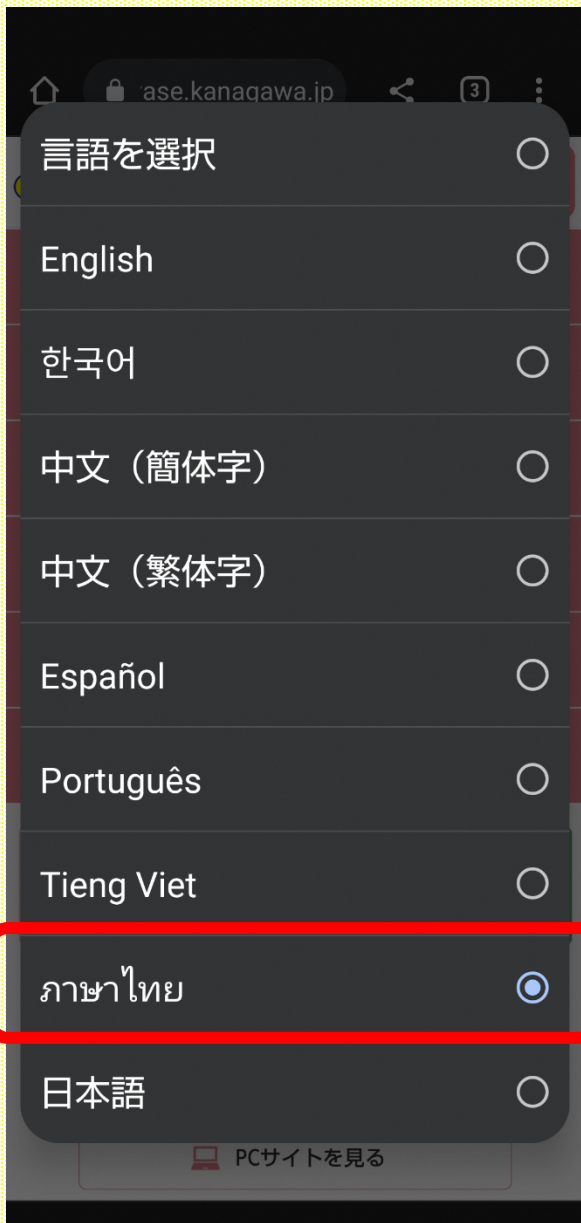

(1) ぐだおこんメニュー

メニューアイコンを押す

(2) せうくがは

言語を選択

(3) เสร็จสิ้นการเลือกภาษา
言語を選択 ⇒ 完了