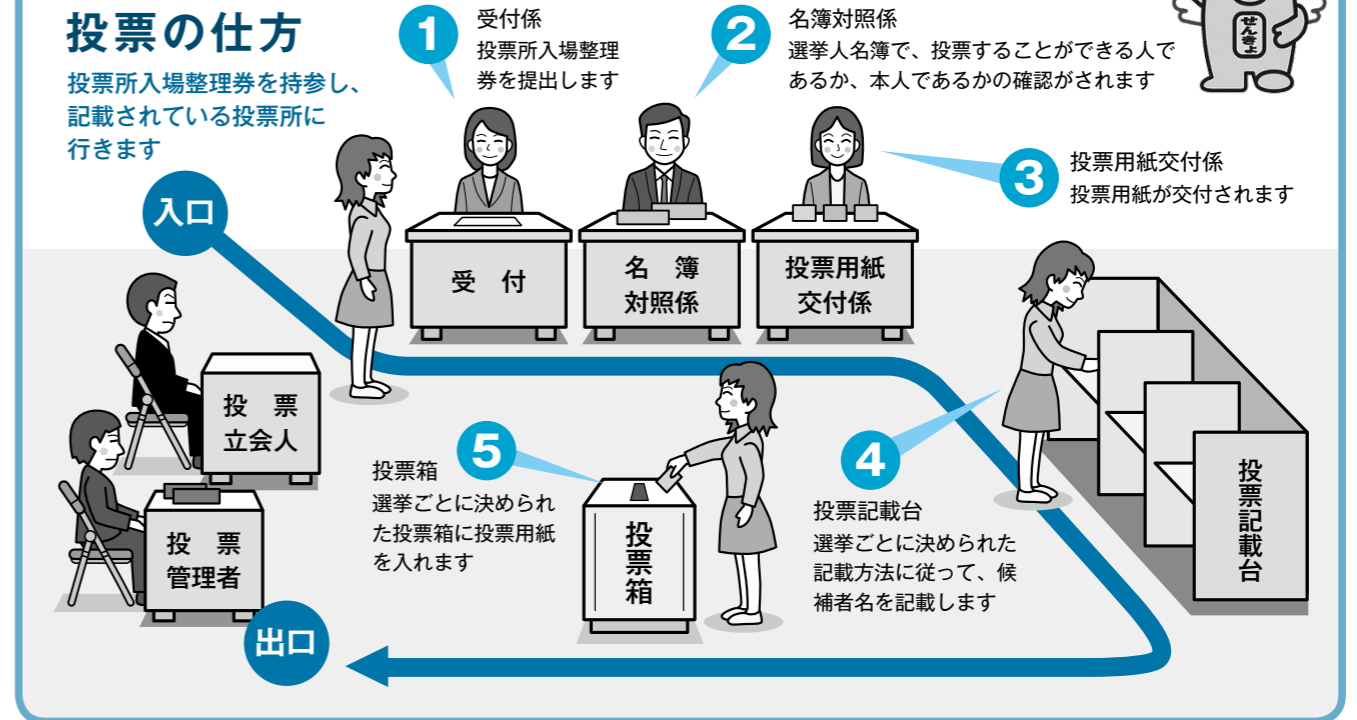

29年衆議院議員選挙における綾瀬市世代別投票率比較

投票所入場整理券を送付します

投票日が近づくにつれて世帯員分の投票所入場整理券を封書で送付します(4人まで1通)。投票の際に自分の券を切り離して投票所に持参してください。万が一届かない場合や、紛失した場合でも投票ができるので、投票所で係員に申し出てください。

※郵便事情により配送が遅れることがあります

立候補者を知る方法

選挙で誰に投票するかを決めるために立候補者を知っておくことが重要です。その上で立候補者の政策を知り、誰に投票するかを考えましょう。立候補者を知る方法としては「選挙公報」などがあります。

【選挙公報】

投票日の数日前に各戸に配布します。各立候補者の顔写真や掲げている政策などが確認できます。

即日開票されます

各選挙の開票は投票日の21時からIIMURO GLASS 市民スポーツセンターで行います。神奈川県議会議員選挙と綾瀬市議会議員選挙は、この開票結果によって当選人が決定します。

投票の仕方

投票所入場整理券を持参し、記載されている投票所に行きます

期日前投票も利用できます

投票日当日に投票に行けない場合は、期日前投票所で投票ができます。投票期間は各選挙の告示日の翌日～投票日の前日です。投票の際は「投票所入場整理券」と「期日前投票用請求書(兼宣誓書)」を持参してください。投票時間はいずれも8時30分～20時です。