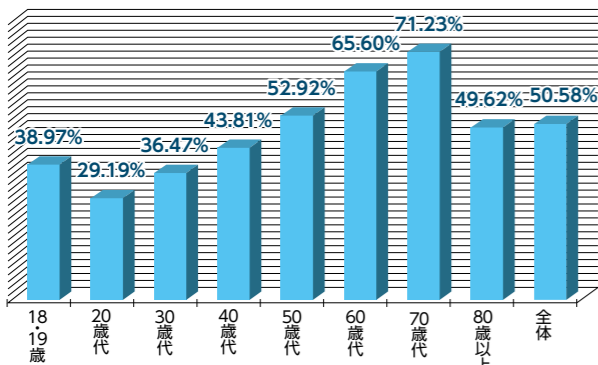

問 選挙管理委員会事務局 ☎70・5646

	告示日	投票日	定数
県知事選挙	3/21 (木・祝)	4/7(日)	1人
県議会議員選挙	3/29(金)		1人 (市選挙区)
市議会議員選挙	4/14(日)	4/21(日)	20人

選挙は18歳から投票できます

選挙権年齢が18歳に引き下げられた後の、初めての統一地方選挙となります。全体投票率は低下傾向にありますが、投票率を世代別で比較すると、60歳代以上の層ではおよそ65%程度である一方、20歳代以下の投票率はおよそ31%程度となっており、10人中7人の方が投票していないことになります。選挙は有権者の皆さんが政治に参加する機会です。投票は簡単なので、皆さんの声となる1票を投じましょう。

29年衆議院議員選挙における綾瀬市世代別投票率比較

投票所入場整理券を送付します

投票日が近づくにつれて世帯員分の投票所入場整理券を封書で送付します(4人まで1通)。投票の際に自分の券を切り離して投票所に持参してください。万が一届かない場合や、紛失した場合でも投票ができるので、投票所で係員に申し出てください。

※郵便事情により配送が遅れることがあります

立候補者を知る方法

選挙で誰に投票するかを決めるために立候補者を知っておくことが重要です。その上で立候補者の政策を知り、誰に投票するかを考えましょう。立候補者を知る方法としては「選挙公報」などがあります。