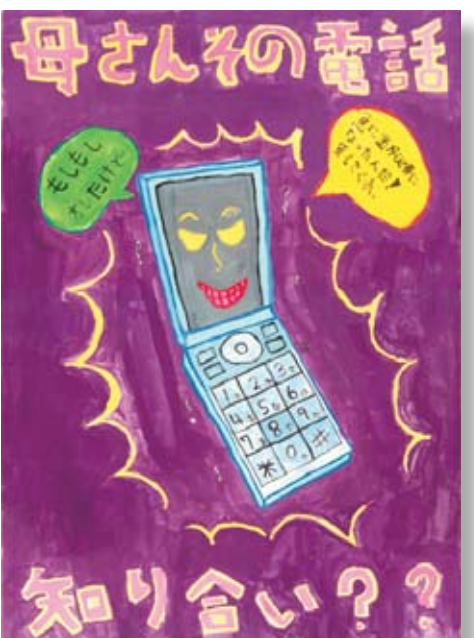

▲防犯ポスター
山際沢音(綾瀨中学校)

1. **防犯ポスター**
2. ▼最優秀賞▼山際沢音
   - ▼大類高弘(落合小2年)
   - ▼鈴木優生(綾西小3年)
   - ▼川上陽向(土棚小4年)
   - ▼新尾莉玖(天台小6年)
   - (綾瀨中2年)▼優秀賞
   - ▼朝井結菜(綾瀨中2年)
   - ▼武田元紀(綾瀨中2年)
   - ▼鞠子李菜(北の台中3年)
   - ▼山田陸斗(春日台中1年)
   - ▼吉田夏美(春日台中3年)