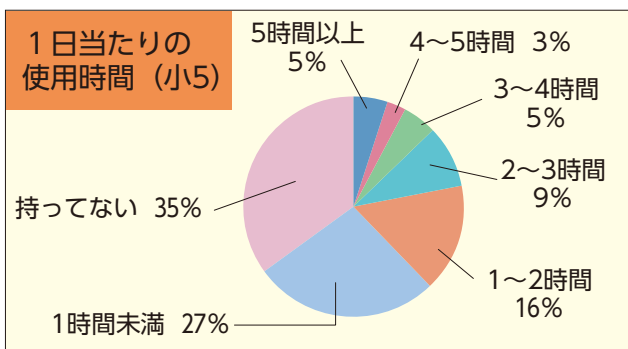

携帯電話やスマートフォンはコミュニケーションのための便利な道具である一方、使い方によって友人関係や生活習慣などに悪影響を与えることがあります。保護者は携帯電話やスマートフォンの特徴・問題点を理解し、子どもたちが安全に使うことができるよう見守ってください。

図教育指導課 ☎70・5660。

携帯電話やスマートフォンはコミュニケーションのための便利な道具である一方、使い方によって友人関係や生活習慣などに悪影響を与えることがあります。保護者は携帯電話やスマートフォンの特徴・問題点を理解し、子どもたちが安全に使うことができるよう見守ってください。

図教育指導課 ☎70・5660。

新たな憩いの場 陽だまり公園が開園

深谷中央特定土地地区画整理事業区域内の比留川沿いに花の公園として整備を進めていた深谷中央5号公園が「陽だまり公園」として開園しました。

陽だまり公園は広さ2037・08㎡で、ヤグルマンウやアジサイなどが植えられた花壇、木のチップを敷

き詰めた遊歩道、休憩用ベンチなどのほか、地下には比留川に流れ込む雨水の調整機能がある貯水槽を設置しています。新しい憩いの場で散歩を楽しんだり、季節の草花を鑑賞したりしてみませんか。

同区域内の深谷中央4号公園も「深谷森林公園」に