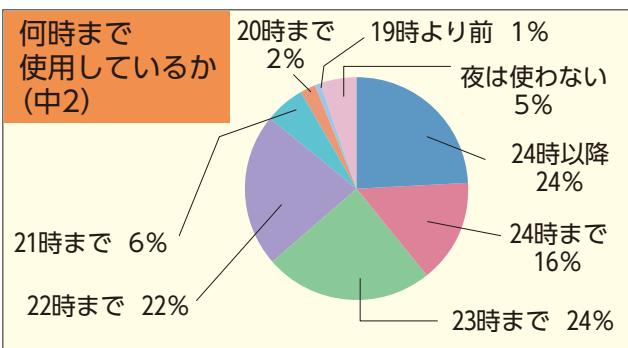

携帯電話やスマートフォンはコミュニケーションのための便利な道具である一方、使い方によって友人関係や生活習慣などに悪影響を与えることがあります。保護者は携帯電話やスマートフォンの特徴・問題点を理解し、子どもたちが安全に使うことができるよう見守ってください。

図教育指導課 ☎70・5660。

携帯電話やスマートフォンはコミュニケーションのための便利な道具である一方、使い方によって友人関係や生活習慣などに悪影響を与えることがあります。保護者は携帯電話やスマートフォンの特徴・問題点を理解し、子どもたちが安全に使うことができるよう見守ってください。

図教育指導課 ☎70・5660。

新たな憩いの場 陽だまり公園が開園

深谷中央特定土地地区画整理事業区域内の比留川沿いに花の公園として整備を進めていた深谷中央5号公園が「陽だまり公園」として開園しました。

陽だまり公園は広さ2037・08㎡で、ヤグルマンウやアジサイなどが植えられた花壇、木のチップを敷

き詰めた遊歩道、休憩用ベンチなどのほか、地下には比留川に流れ込む雨水の調整機能がある貯水槽を設置しています。新しい憩いの場で散歩を楽しんだり、季節の草花を鑑賞したりしてみませんか。

同区域内の深谷中央4号公園も「深谷森林公園」に