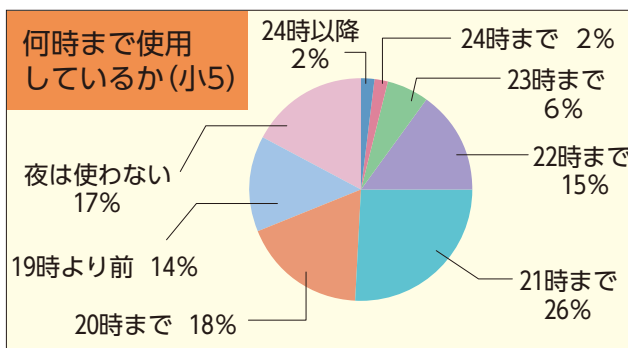

携帯電話やスマートフォンはコミュニケーションのための便利な道具である一方、使い方によって友人関係や生活習慣などに悪影響を与えることがあります。保護者は携帯電話やスマートフォンの特徴・問題点を理解し、子どもたちが安全に使うことができるよう見守ってください。

図教育指導課 ☎70・5660。

携帯電話やスマートフォンはコミュニケーションのための便利な道具である一方、使い方によって友人関係や生活習慣などに悪影響を与えることがあります。保護者は携帯電話やスマートフォンの特徴・問題点を理解し、子どもたちが安全に使うことができるよう見守ってください。

図教育指導課 ☎70・5660。

新たな憩いの場 陽だまり公園が開園

深谷中央特定土地地区画整理事業区域内の比留川沿いに花の公園として整備を進めていた深谷中央5号公園が「陽だまり公園」として開園しました。

陽だまり公園は広さ2037・08㎡で、ヤグルマンウやアジサイなどが植えられた花壇、木のチップを敷

き詰めた遊歩道、休憩用ベンチなどのほか、地下には比留川に流れ込む雨水の調整機能がある貯水槽を設置しています。新しい憩いの場で散歩を楽しんだり、季節の草花を鑑賞したりしてみませんか。

同区域内の深谷中央4号公園も「深谷森林公園」に