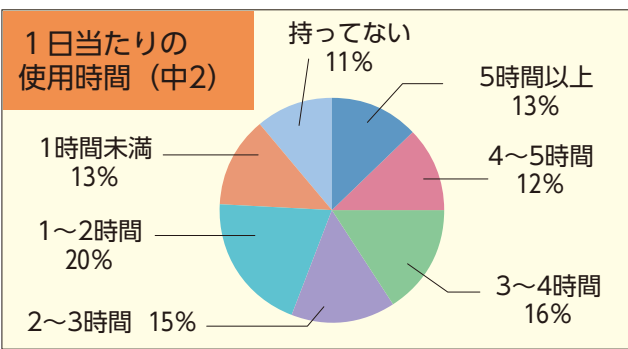

携帯電話やスマートフォンはコミュニケーションのための便利な道具である一方、使い方によって友人関係や生活習慣などに悪影響を与えることがあります。保護者は携帯電話やスマートフォンの特徴・問題点を理解し、子どもたちが安全に使うことができるよう見守ってください。

図教育指導課 ☎70・5660。

携帯電話やスマートフォンはコミュニケーションのための便利な道具である一方、使い方によって友人関係や生活習慣などに悪影響を与えることがあります。保護者は携帯電話やスマートフォンの特徴・問題点を理解し、子どもたちが安全に使うことができるよう見守ってください。

図教育指導課 ☎70・5660。

新たな憩いの場 陽だまり公園が開園

深谷中央特定土地地区画整理事業区域内の比留川沿いに花の公園として整備を進めていた深谷中央5号公園が「陽だまり公園」として開園しました。

陽だまり公園は広さ2037・08㎡で、ヤグルマンウやアジサイなどが植えられた花壇、木のチップを敷

き詰めた遊歩道、休憩用ベンチなどのほか、地下には比留川に流れ込む雨水の調整機能がある貯水槽を設置しています。新しい憩いの場で散歩を楽しんだり、季節の草花を鑑賞したりしてみませんか。

同区域内の深谷中央4号公園も「深谷森林公園」に