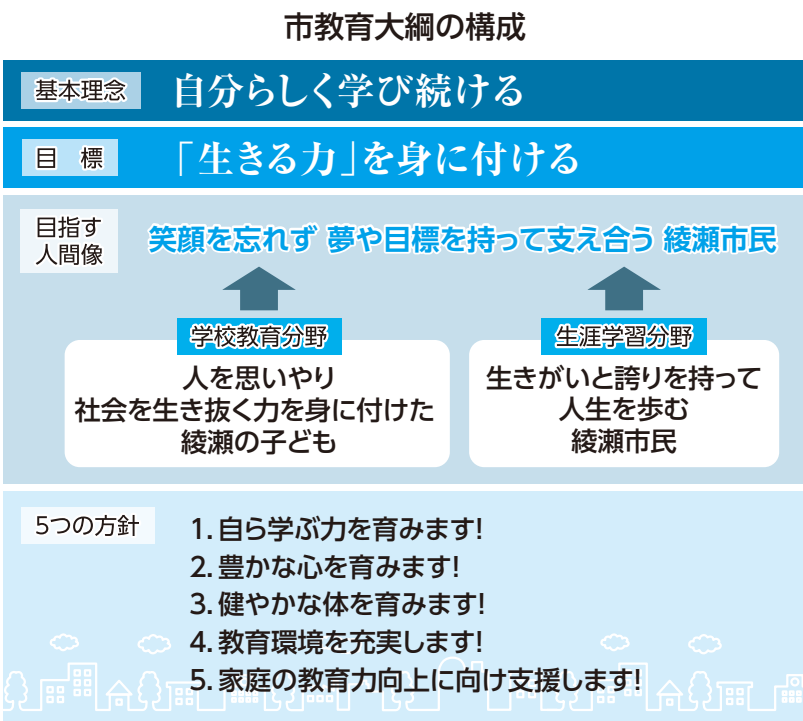

市教育大綱

「自分らしく学び続ける」

基本理念などを改定

11月4日に開催した市総合教育会議で、市長と教育長、4人の教育委員が協議し、市教育大綱を改定しました。

同大綱は昨年5月の同会議において、笠間前市長と教育委員会で協議・策定されましたが、7月の古塩市長の就任に伴い、市長の信念・思いを表現するため大綱を改定しました。

新しい理念や目標など、主な内容は次のとおりです。●基本理念…自分らしく学び続ける

古塩市長は、所信表明において「これからの社会は、

●目標…「生きる力」を身に付ける 「自分らしく学び続ける」という基本理念を実現するための目標です。

今まで基本的な考え方として掲げていた、教育振興基本計画の綾瀬の教育が目指す人間像を図式で表し、表題についても、教育振興基本計画と合わせ「目指す

綾瀬の情報発信中

発信中

市の情報発信媒体は、毎月1日・15日にお届けしている広報紙だけではありません。最新の市政情報や地域の話題など、市民の皆さんに役立つ情報を、ホームページ、フェイスブック、メールなどを通じて、分かりやすくお知らせしています。使いやすい媒体を利用してください。

●秘書広報課 ☎70・5606

旬な情報を随時お届け あやせネットニュース

「広報紙に載っていた事業の結果は」近々開催されるイベントは「などの声に」応えるため、広報まちかど特派員や市民からの情報など、旬の情報を市ホームページ、あやせネットニュースのページで平日に毎日発信しています。同ニュースはフェイスブックにもページを持っています。ページの「いいね」

人間像」に改めました。目標を達成するための5つの方針の2「豊かな心を育みます!」に、学校教育分野だけでなく、生涯学習分野についても加えました。