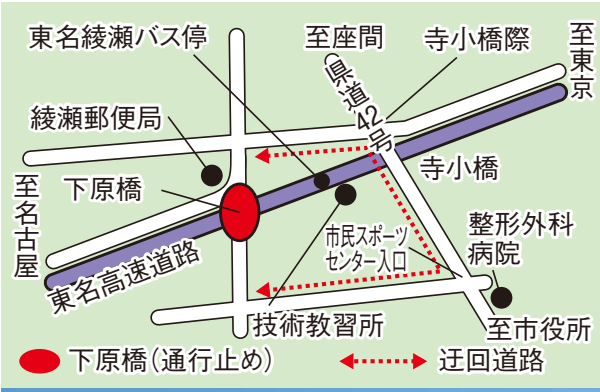

☎ 70・5605

1月29日～30年3月、下原橋の全面通行止めを行います。中日本高速道路(株)、県、市で進めている(仮称)

1月29日～30年3月 下原橋全面通行止め

綾瀬スマートインターチェンジ建設事業の一環で行う、東名高速道路に架かる同橋の架け替え工事に伴うものです。工事期間中は、隣接する県道42号へ迂回してください。長期間の通行止めにより大変ご迷惑をお掛けしますが、工事の安全に万全を期し、事業の早期完成を目指

支え合う大切さを学ぶ 男女共同参画推進講演会

2月4日(土) 14時～16時、市役所314・315会議室で「男女共同参画推進講演会・かながわ女性の活躍応援団啓発講座」を開催します。

〒252-1192(住所不要)へ郵送、☎70:5605、☎70:5701、☎su1420@city.ayase.kanagawa.jpが直接。

渥美由喜さん

誰もが直面する可能性のある「介護」について、男女共同参画の視点から家庭、仕事との向き合い方や、男女が互いの違いを尊重しながら支え合うことの大切さなどを学びます。定員80人(申込順)。国あやせ男女共同参画プラン推進協議会、かなテラス(かながわ男女共同参画センター)、市。2歳未満児童の保育、手話通訳あり(いずれも1月20日までに予約要)。1月4日～2月3日に市民