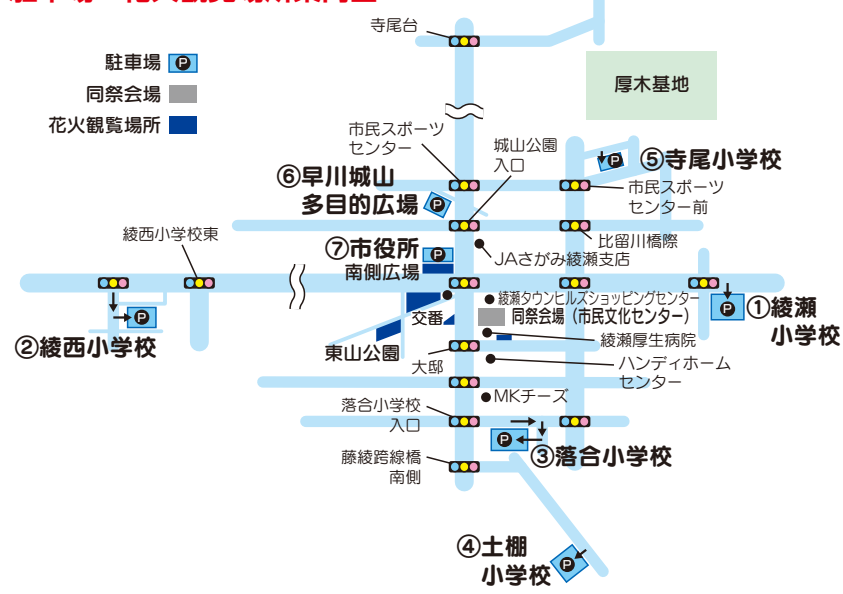

24時間使用可能なAED設置

市内14自治会館

市内14自治会館に、24時間誰でも使用可能な自動体外式除細動器（AED）を設置しました。

市では、公共施設などにAEDを整備するとともに、登録した事業所や店舗のAEDを活用できるようにしています。しかしながら、AEDが設置されている施設・事業所・店舗により、夜間や休館日などにAEDの使用ができない場合があります。

24時間使用可能なAEDを設置したことで、病気や事故の際の迅速な救命処置につながります。

あやせ大納涼祭

【無料シャトルバス】 ※交通渋滞により、シャトルバス運行時間が変更となる場合があります

運行区間	運行時間
土棚小学校 ～ 市保健福祉プラザ (会場まで徒歩約15分)	13:40 ～ 20:30頃 (約30分間隔で運行します)
寺尾小学校 ～ J Aさがみ綾瀬支店 (会場まで徒歩約10分)	

【臨時路線バス (有料)】

市役所から、海老名駅、長後駅行きの臨時バスを20時20分～21時運行します。

【臨時コミュニティバス (有料)】

市役所から、神崎遺跡行き、上土棚団地行き、相模大塚駅行き、かしわ台駅行きの臨時バスを、20時30分発で各1便限り運行します。

【臨時駐車場】 ※★の臨時駐車場はシャトルバスの運行あり

No.	場所	開場時間	収容台数
①	綾瀬小学校	13時30分～21時	各250台
②	綾西小学校		
③	落合小学校 (雨天時使用不可)		
④	土棚小学校★		
⑤	寺尾小学校★	10時～21時	142台
⑥	早川城山多目的広場		
⑦	市役所		

【駐輪場】

駐輪場（バイクも可）は、市役所にあります。消防署前など歩行者の通行に支障となる場所には駐輪しないでください。市民文化センター駐輪場は利用できません。

【タイムズ綾瀬タウンヒルズの出庫一時休止】

同祭のみこしパレード実施に伴い、18時5分～18時25分（予定）、タイムズ綾瀬タウンヒルズで車の出庫を一時休止します。

駐車場・花火観覧場所案内図

車両通行止め案内図

【注意】

- ごみの持ち帰りに協力してください
- 通行止めの部分に注意してください
- 駐車場・駐輪場に限りがあるため、公共交通機関を利用してください
- ケージに入っていないペットのバスへの乗車はできません
- 周辺施設や路上への駐車はしないでください
- 同祭会場と花火大会会場周辺ではドローンを使用しないでください