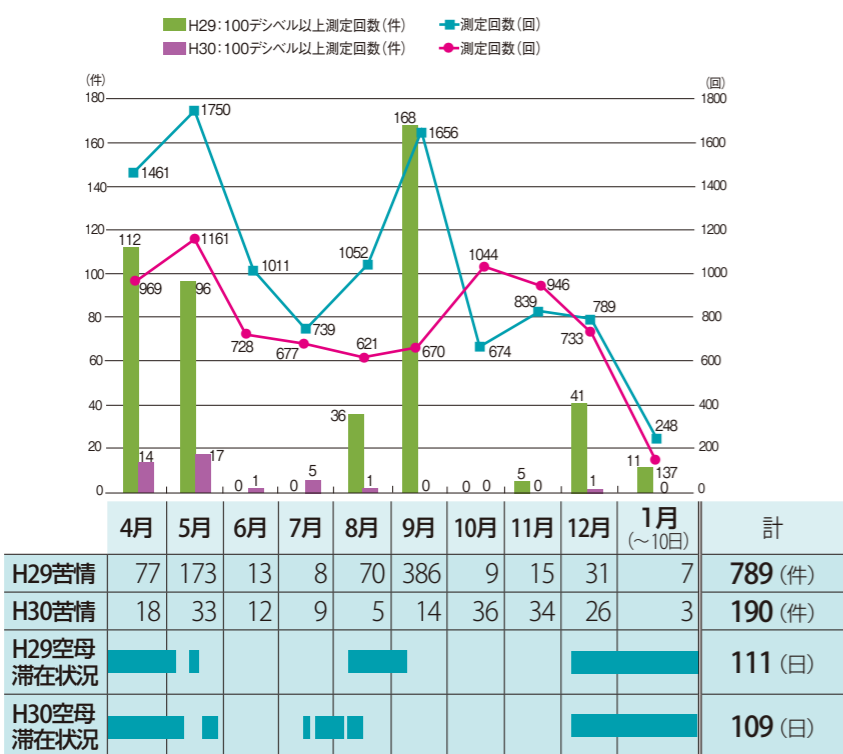

空母艦載機移駐後の騒音測定状況

基地対策課 ☎70・5604

厚木基地を離着陸する航空機の激しい騒音は、主に横須賀港を事実上の母港とする米海軍の空母「ロナルド・レーガン」の艦載機によるものでした。艦載機は、在日米軍再編に伴い、昨年3月30日に岩国基地へ移駐しました。艦載機移駐前の昨年度と、移駐後の今年度の騒音測定状況について、今年1月10日までの騒音測定結果(滑走路南端から南1.8kmに設置した上土棚北の騒音計での計測状況)を用いて比較した結果は次のとおりです。

▶騒音測定状況

艦載機移駐による騒音の変化については、空母入港期間中である4・5月の合計測定回数を見ると、移駐前(昨年度)では3211回、移駐後(今年度)では2130回でした。

▶100デシベル以上の騒音測定回数

艦載機を含むジェット戦闘機などと想定される、100デシベル以上の騒音測定回数を、同様に各年の4・5月の合計でみると、移駐前では208回、移駐後は31回でした。

移駐後の騒音測定回数は減少傾向にあります。移駐後も引き続き、米海軍のヘリコプター部隊と海上自衛隊の航空基地として厚木基地が使用されています。米軍から、今後も厚木基地は重要な施設であると認識されていることから、市では引き続き運用を注視し、騒音測定状況を検証していきます。

騒音問題を解消するため、市では、対策の徹底を国に求めています。直接国などに意見や苦情を訴える場合、次の機関に連絡してください。

※測定回数とは、70デシベル以上の騒音が5秒以上続いた数
※市では自動記録騒音計を市内6か所に設置し、24時間態勢で航空機騒音を測定
※苦情は、市で受けた件数
※29年5月、昨年5月・9月には、着陸訓練を硫黄島で実施
※29年9月には、着陸訓練を厚木基地で5年ぶりに実施
※年末年始期間(昨年度:12月29日~1月7日、今年度:12月29日~1月3日)には飛行活動停止を要請
○音の目安:
110デシベル.....自動車の警笛
90デシベル.....パチンコ店内
70デシベル.....主要幹線道路周辺(昼間)

29・30年度騒音測定状況など

タイムスリップ

宮久保遺跡出土の木簡

県立綾瀬西高校の建設に先立ち実施した宮久保遺跡の発掘調査で、木簡と呼ばれる木製の荷札が発見されました。木簡は長さ25cm、幅2cm、厚さ8mmで、両面に墨で30文字が書かれています。天平5年(733年)9月の銘のほか、「田令」や「郡縮長」といった職名や「輕部」といった氏族名も記されています。この木簡は地名を示す「鎌倉郷」という文字が記載された最古の資料です。木簡は、奈良時代の地方行政を理解するには欠かすことができない資料として、平成13年2月13日に県重要文化財に指定されました。

高さのある台地上の遺跡では木製品のような有機物は通常腐って残りませんが、木簡が出土した地点は、地下の湧き水の影響を受けやすいところだったため、このような貴重な資料が現在まで残りました。

生涯学習課 ☎70・5637