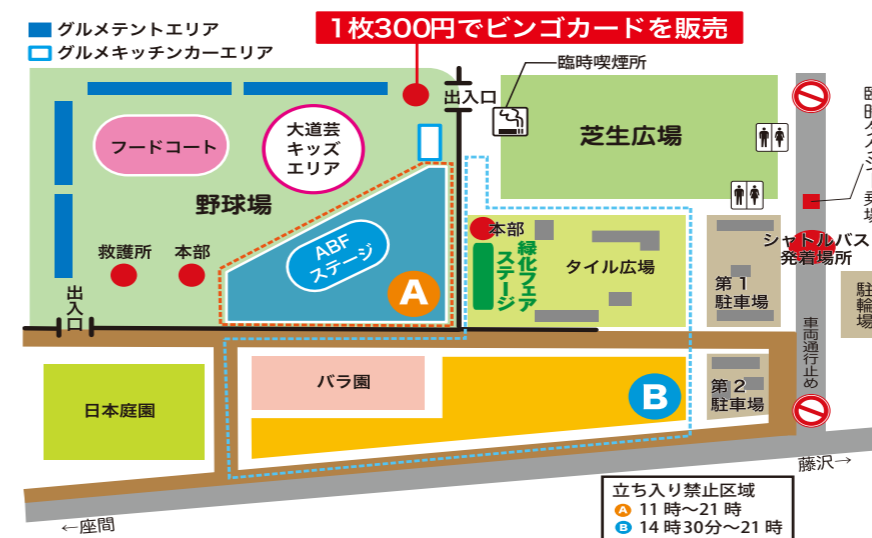

※天候などによりプログラムを変更することがあります

多彩なブース

花の飾り付けや植物を育てるための参考になるブースなど盛りだくさんです。

ブース名	内容
苗木・バラ配布	緑化募金で、バラの苗木や季節の花の苗などがもらえます
ハンギングバスケット教室	根鉢付きの生きた花苗を、壁掛け式の容器に植え込んだ「空間に飾る」花の寄せ植え教室です
鉢物の配布	緑化募金で、鉢物がもらえます
ハーバリウム体験	プリザーブドフラワーやドライフラワーを保存液が入った瓶に閉じ込めておくことで、美しい色の花を長期間楽しむことができます
自然と遊ぼう～創造の世界～	リースにドライフラワーやリボンを付けてオリジナルリース作り、竹の笛作り、マジックで絵を描きオリジナルカスタネット作りを楽しむことができます
トールペイント・ペーパーフラワーリース体験	木製品や陶器などにアクリル絵の具で描き飾り物に！ペーパーナプキンで作ったお花を使って、優しい色味のリースが作れます

※このほかにもさまざまなブースを展開しています(ほかのブースや時間の詳細は市ホームページに掲載)

インフォメーション(ABF、緑化フェア共通)

会場MAP

無料シャトルバス(市役所⇄光綾公園)

時	市役所発	光綾公園発
9	20 40	40
10	00 20 40	00 20 40
18		
19	00 20	00 20 40
20		00 10 20 30 40 50
21		00

※交通状況により運行時間が前後する場合があります

〈注意事項〉

- 駐車場は2か所(市役所、寺尾小学校)用意していますが、台数に限りがあるため、できるだけ公共交通機関や徒歩などで来場してください※雨天時は小学校駐車場使用不可
- 駐輪場(原付バイク可)は、市役所と光綾公園にあります。必ず、決められた場所に止めてください
- 「光と炎の演出」の観覧場所は同公園野球場内となります。野球場内の一部は11時から、同公園の一部は14時30分から立ち入り禁止区域となります
- 球場内へのペット類(補助犬を除く)の同伴は、行動を制御できるようカゴなどに入れた場合のみ入場できます
- ペットのふんやその他の汚物の始末をしてください。他の来場者とのトラブルについては自身の責任で対応してください
- 会場内のスペースは限られていますので、ミニテントや大きいキャンプテーブル、キャンプチェアなどの持ち込みはご遠慮ください