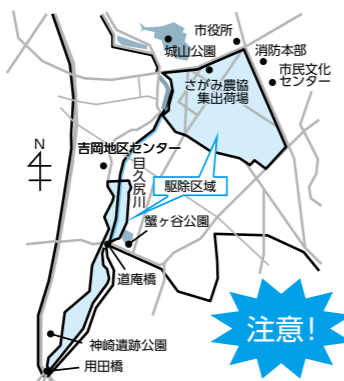

秋の 全国交通安全運動

9月21日(土)～30日(月)の10日間、「安全は 心と時間の ゆとりから」[高齢者 模範を示そう 交通マナー]をスローガンに、秋の全国交通安全運動を実施します。

この時期は、日没時間の急激な早まりとともに、夕暮れ時や夜間における交通事故が発生しやすくなります。夕暮れと夜間の外出時には、交通事故を防止するため、反射材用品などを着用するとともに、自転車に乗る際は、前照灯を必ず点灯しましょう。交通ルールとマナーを守り、事故を起こさず、事故に遭わないよう気を付けましょう。

市民協働課 ☎70・5687

人材バンク登録者支援プログラム

●高座豚まん作り教室

高座豚を使った豚まんと地場産野菜の料理。講師は高座豚研究班。時 10月10日(木)9時～12時 場 中央公民館 定 15人(申込順) 持 エプロン、三角巾、布巾、手拭きタオル、飲み物 費 500円 申 9月16日から同研究班：遠藤 ☎77・9070(17時以降)

障がい者短期入所説明会と市内施設見学会

時 10月31日(木)10時から 場 市役所視聴覚室と市内障がい者施設(市役所集合) ▶見学施設 貴志園、綾瀬ホーム、さがみ野ホーム ▶内容 親亡き後に障がいのある子どもたちが地域で安心して生活するために利用できる障害福祉サービス(短期入所)の説明と市内入所施設見学 ▶ 障がい児者を持つ保護者 ▶ 定 30人(申込順) ▶ 申 9月16日から障がい児者相談支援センター ☎77・1118

お知らせ

銃器でカラスなどを駆除します

農作物への被害を防ぐため、銃器を使ってカラスなどを駆除するので、注意してください。時 9月21日(土)～27日(金)の早朝～夕方 場 図の早川・吉岡地域(一部地域を除く) 申 さがみ農協綾瀬営農経済センター ☎79・0003か農業振興課 ☎70・5622

注意!

就学時健康診断

就学予定の小学校で受診してください。詳細は9月下旬までに対象者の保護者へ通知します。通知が届かない場合は学校教育課へ電話してください。申 市内在住で平成25年4月2日～平成26年4月1日生まれの子 同課 ☎70・5654