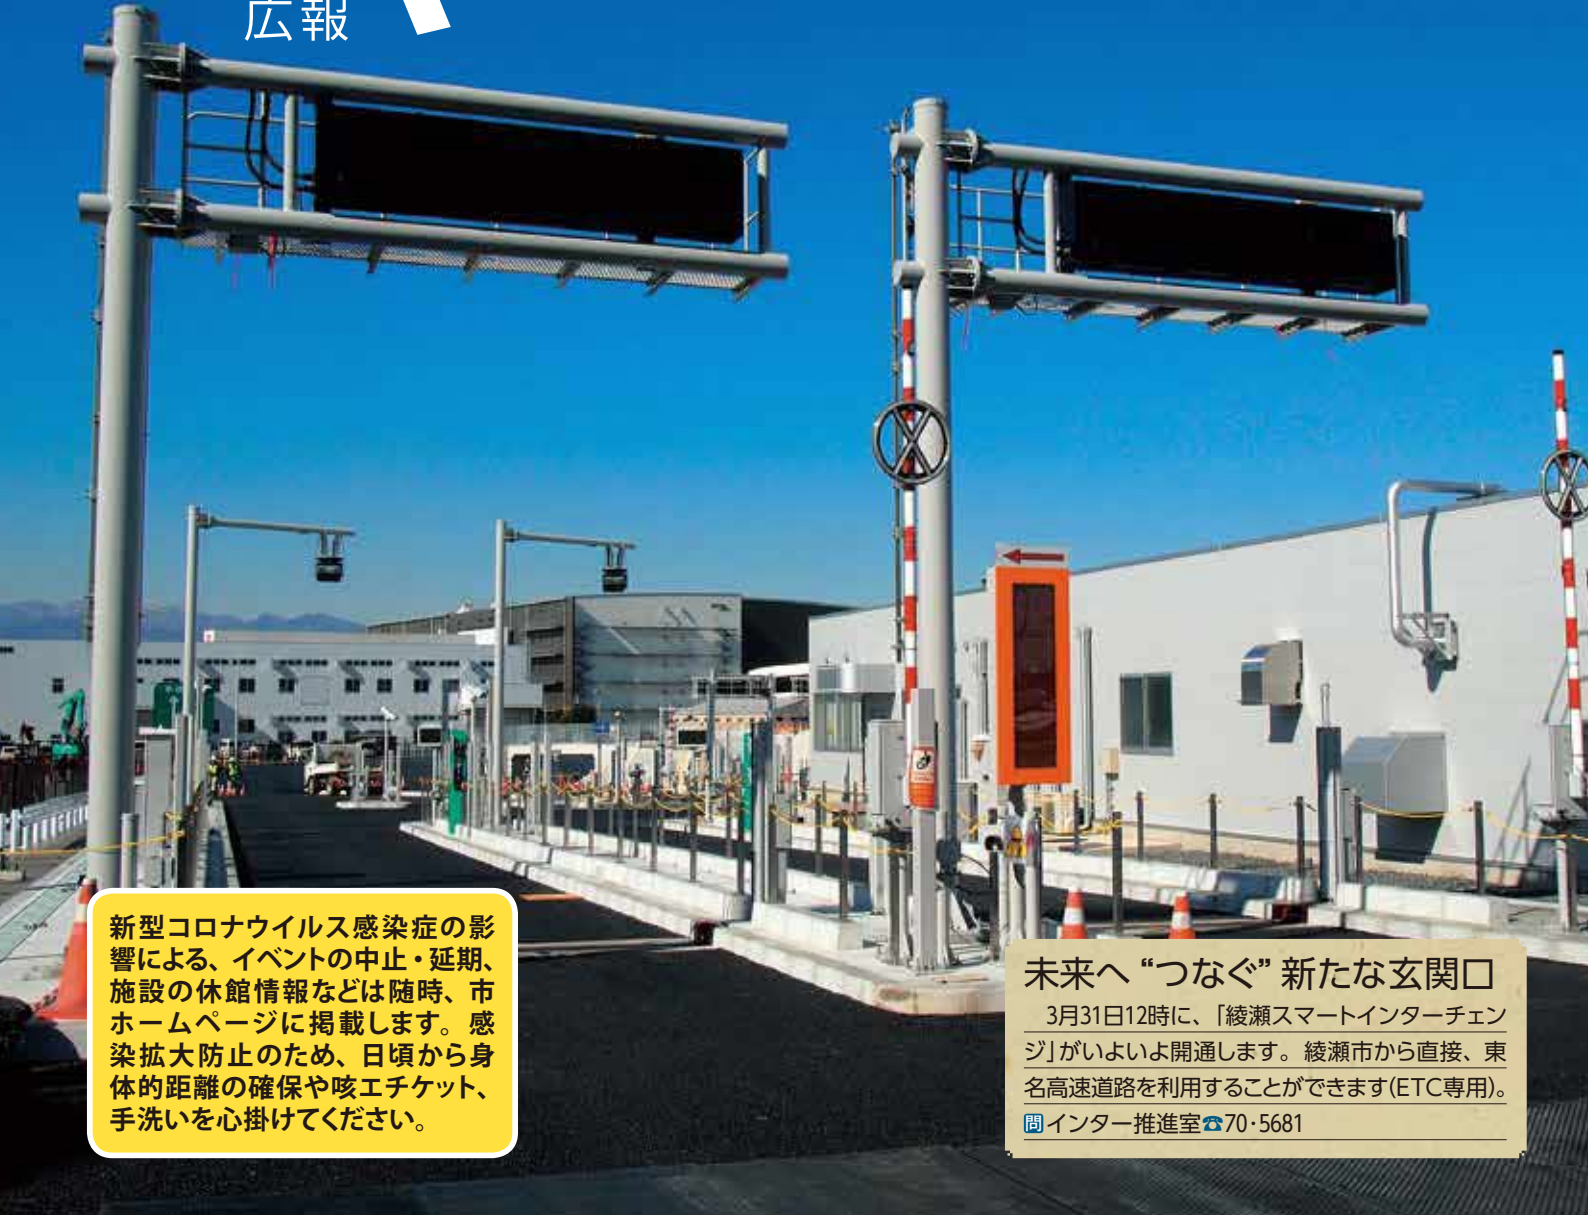

あやせ

広報

Ayase
City
Newsletter

2021
3/15
NO.1176

新型コロナウイルス感染症の影響による、イベントの中止・延期、施設の休館情報などは随時、市ホームページに掲載します。感染拡大防止のため、日頃から身体的距離の確保や咳エチケット、手洗いを心掛けてください。

未来へ“つなぐ”新たな玄関口
3月31日12時に、「綾瀬スマートインターチェンジ」がいよいよ開通します。綾瀬市から直接、東名高速道路を利用することができます(ETC専用)。
☎ インター推進室 ☎70・5681

主な記事

- ② フードドライブ(食品寄付)・フードパントリー(食品無償提供)を開催します
- ⑫ ピックアップ イベント&ニュース
あやせの春を告げる
桜のたより

これなあに!?
詳しくは3ページを
読んでください