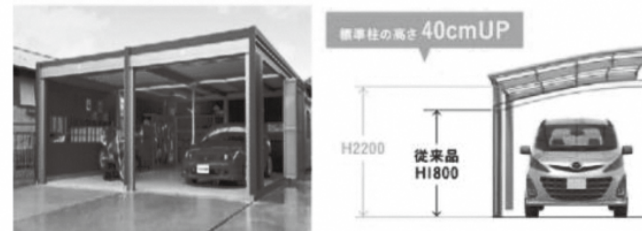

カーポートで暮らしを豊かに

おうち時間が増えて、いまどきのカーポートは車を置くだけでなく趣味やモノづくりのスペースとして、家族の憩いの場として活用されています。

LIXIL はラインナップが豊富ですので、お客様のご希望をお聞きしながらご提案させていただきます。お気軽にご相談下さい