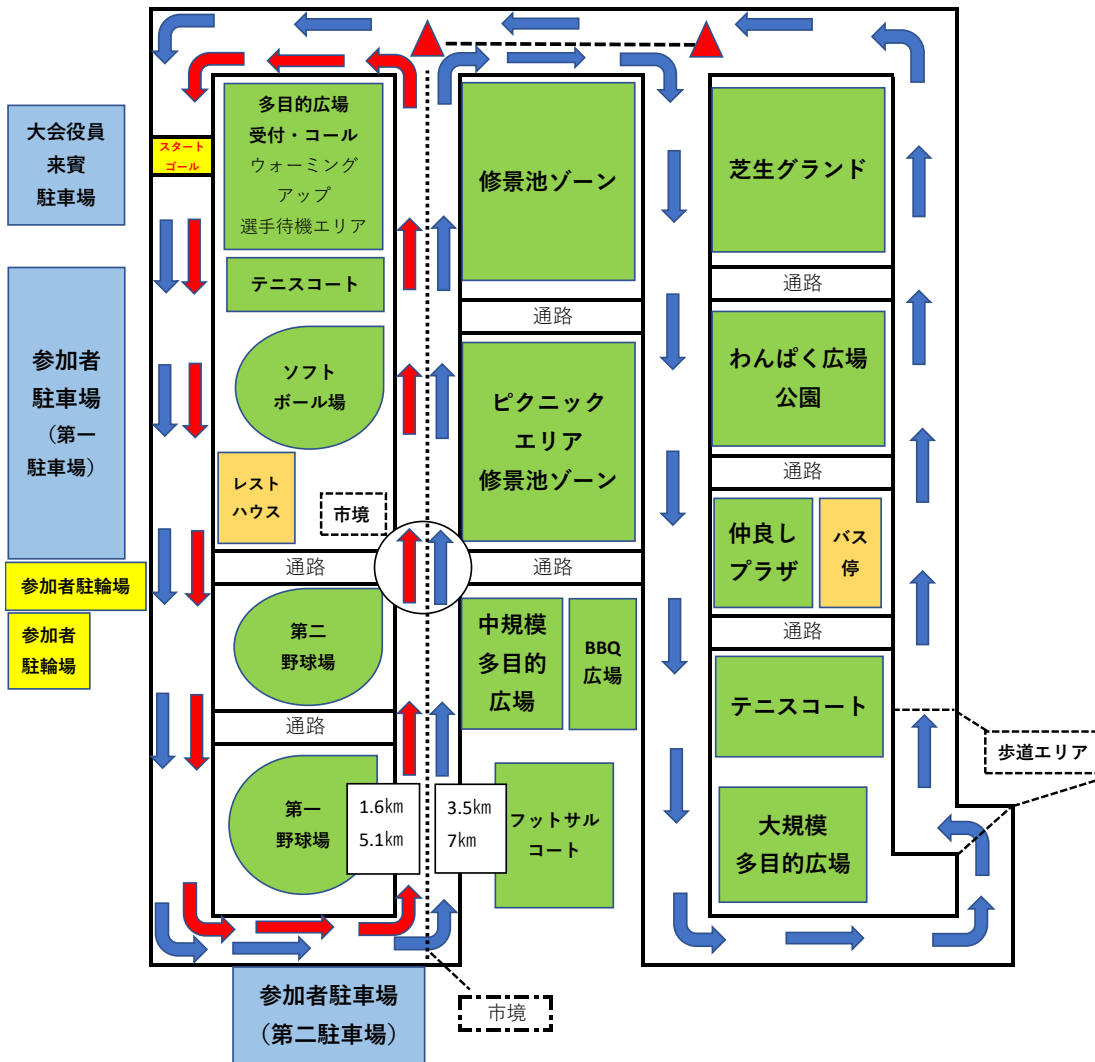

厚木基地
中原街道

公道

参加者 駐車場 (第三 駐車場)	1. 6 km → 赤矢印 1周	5. 1 km → 青矢印 1周後 赤矢印 1周
	3. 5 km → 青矢印 1周	7 km → 青矢印 2周

中継所 (多目的広場前)	中継線通過 予定時刻	区間走者	区間距離	招集時間
スタート	9:00	第1区	3,500m	8:30~8:40
中継所(1区~2区)	9:10	第2区	1,600m	8:40~8:50
中継所(2区~3区)	9:15	第3区	1,600m	8:45~8:55
中継所(3区~4区)	9:20	第4区	3,500m	8:50~9:00
ゴール	9:30			

中継所 (多目的広場前)	中継線通過 予定時刻	区間走者	区間距離	招集時間
スタート	10:10	第1区	7,000m	9:40~9:50
中継所(1区~2区)	10:30	第2区	3,500m	10:00~10:10
中継所(2区~3区)	10:40	第3区	3,500m	10:10~10:20
中継所(3区~4区)	10:50	第4区	5,100m	10:20~10:30
中継所(4区~5区)	11:05	第5区	3,500m	10:35~10:45
ゴール	11:15			