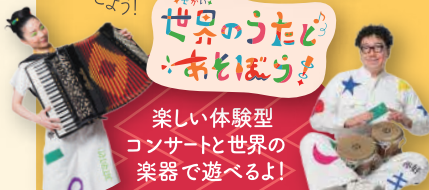

古武道の
パフォーマンスや
甲冑体験・展示

絵本お話し会
英語の読み聞かせ
の会。外国の絵本を
一緒に開いてみよう!

着付け体験
着物の着付け体験や
民族衣装や民族楽器
の展示コーナーなど

英会話教室体験
子供の為の楽しい
ミニ英会話教室
を体験してみよう!

ワールドキッチンカー
色々な国のフード
トラックが集まるよ

2月17日 2024 土

綾瀬市オーエンス文化会館・中央公民館全館
綾瀬市深谷中1-3-1 Ayaseshi Fukayanaka1-3-1

11:00~16:00 雨天決行

今年のフェスティバルは規模拡大で楽しさ満載!! こども達も楽しく異文化体験できるコンテンツがいっぱいです。みんな遊びに来てね!!

駐車場無料。満車の際は第2駐車場をご利用下さい

綾瀬市市民活動推進課内
TEL 0467-70-5657

フェスティバルHP

日本のあそび
日本の遊びや縁日
など遊びながら交流
出来るエリアです

プログラムetc

- 国際色豊かなスピーチやパフォーマンス発表
- ワールドバザール
- 書道体験などの各種ワークショップ
- 行政書士によるVISA相談会

♪楽器で景品をゲットしよう!

世界のうたど
こもほらう

楽しい体験型
コンサートと世界の
楽器で遊べるよ!

主催:あやせ国際フェスティバル実行委員会・綾瀬市 協賛:AIFAあやせ国際友好協会/あやせまちづくり大学/綾瀬ライオンズクラブ(株)ハマキョウレックス/(株)栄和産業/(株)ナウ産業/(株)プロテクトカインドホーム/国際ソロプチミストあやせ/相模フレッシュ(株)/バフェット合)スーパーフーズブラジル/サントリービバレッジソリューション(株)/ノーブル電子工業(株)/ヒッポファミリークラブ/マスターロック・セントリー日本(株)(株)ラテン大和 協力:東海大学国際学部・スチューデントアチーブメントセンター-TICC/神奈川県/(公財)かながわ国際交流財団/(公財)神奈川芸術文化財団