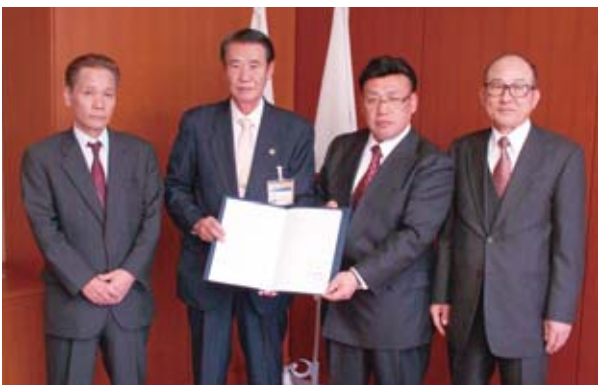

▲高座地区新聞販売組合との協定締結