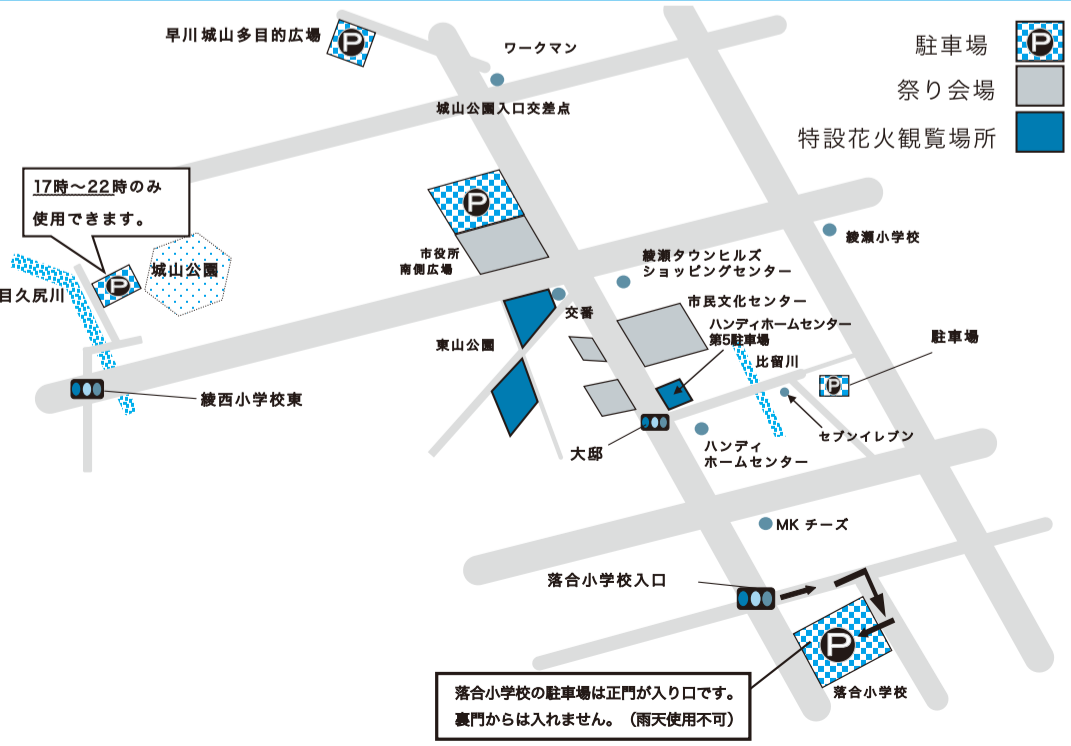

交通規制を行なわないため、神輿、花火など観覧の際は

# 会場案内図 市民文化センター周辺

みんなでおいでよ！  
夏のふれあい  
手づくり広場

## 駐車場・花火観覧場所

◎特設花火観覧場所として、東山公園、ハンディホームセンター第5駐車場も利用できます。  
◎落合小学校と会場を往復する「無料シャトルバス」を10時~21時の間運行します。駐車場の利用者以外の方も利用できます。