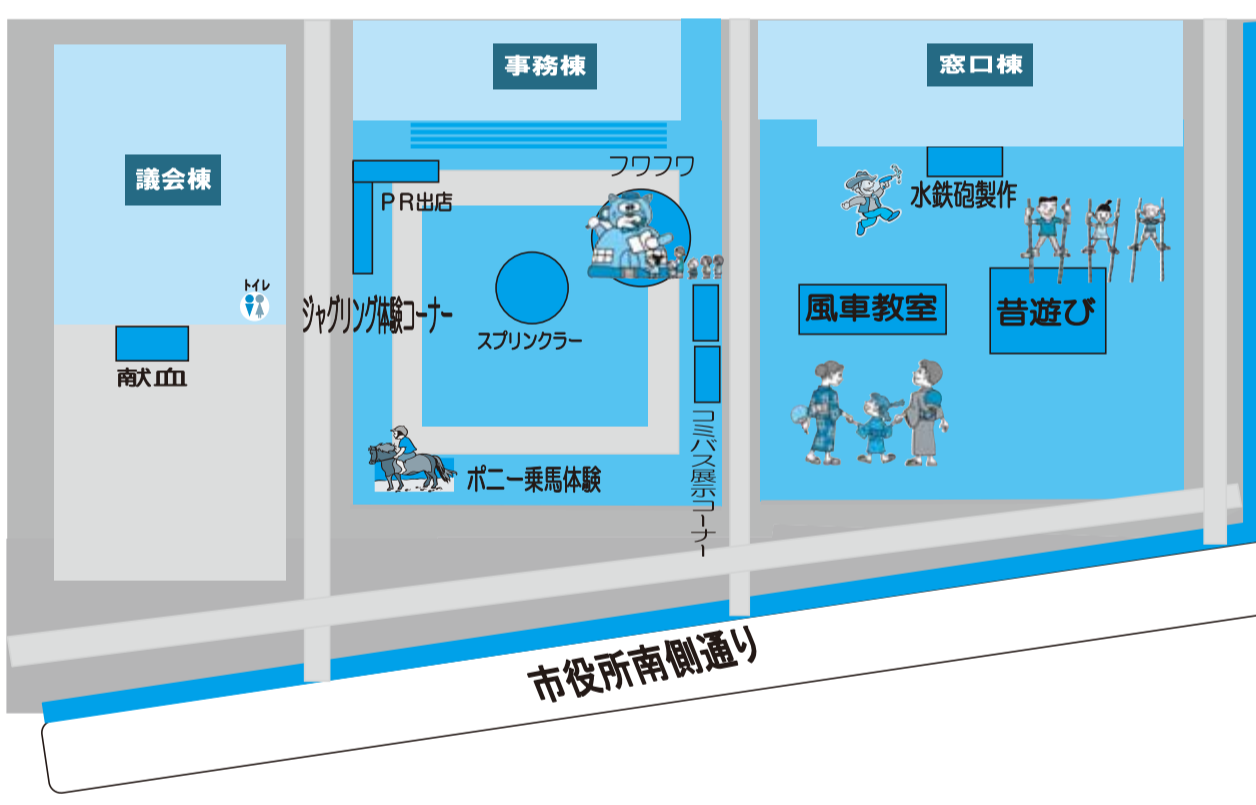

交通規制を行なわないため、神輿、花火など観覧の際は

# 会場案内図 市民文化センター周辺

みんなでおいでよ！  
夏のふれあい  
手づくり広場

## 駐車場・花火観覧場所

◎特設花火観覧場所として、東山公園、ハンディホームセンター第5駐車場も利用できます。  
◎落合小学校と会場を往復する「無料シャトルバス」を10時~21時の間運行します。駐車場の利用者以外の方も利用できます。