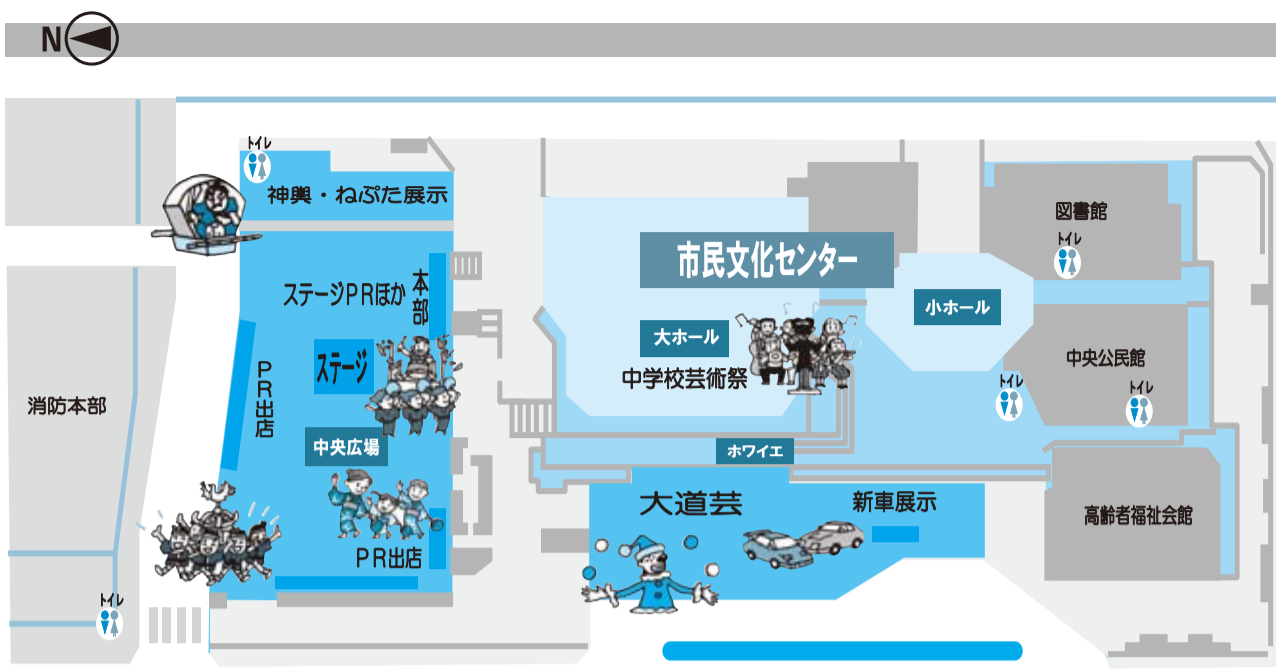

交通規制を行なわないため、神輿、花火など観覧の際は

# 会場案内図 市民文化センター周辺

みんなでおいでよ！  
夏のふれあい  
手づくり広場

## 駐車場・花火観覧場所

◎特設花火観覧場所として、東山公園、ハンディホームセンター第5駐車場も利用できます。  
◎落合小学校と会場を往復する「無料シャトルバス」を10時~21時の間運行します。駐車場の利用者以外の方も利用できます。