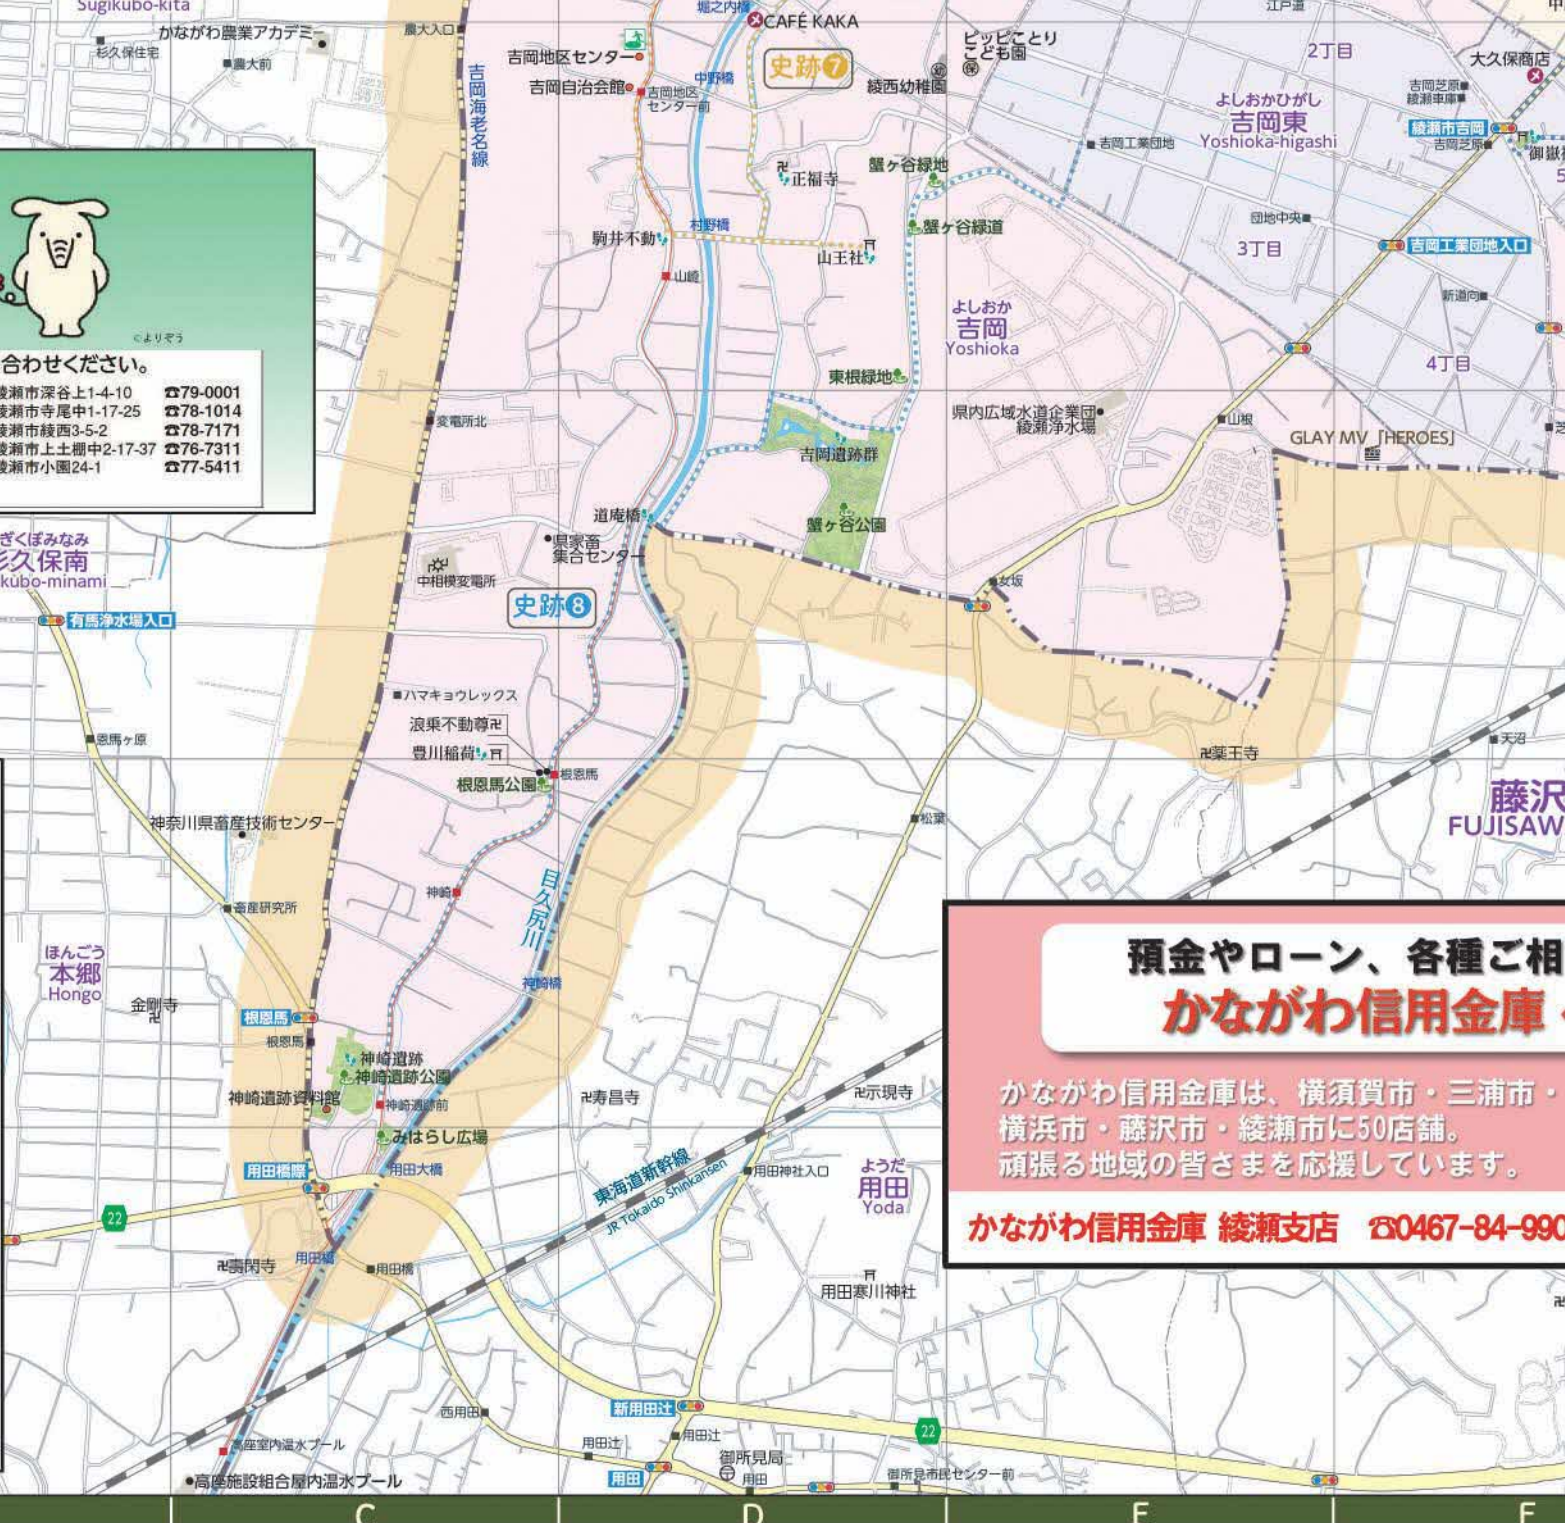

あなたによりそう

くわしくは、お近くのJAさがみ各支店へお問い合わせください。

綾瀬市指定金融機関

綾瀬支店	綾瀬市深谷上1-4-10	☎79-0001
綾北支店	綾瀬市寺尾中1-17-25	☎78-1014
綾西支店	綾瀬市綾西3-5-2	☎78-7171
綾南支店	綾瀬市上土棚中2-17-37	☎76-7311
早園支店	綾瀬市小園24-1	☎77-5411

JAさがみ

凡例

- | | | | | | | | | | |
|------------|---------------|-------------|------------|------------------------|--------------------|------------------------|--------------------|------------------------|-------------|
| —●— JR・新幹線 | —●— 私鉄 | —●— 有料道路 | —●— 国道 | —●— 主要地方道・都道府県道 | —●— 一般道 | —●— 交差点名称 | —●— 市・町界 | —●— 大字・町界 | —●— 丁目界 |
| —●— 市役所 | —●— 連絡所 | —●— 公立学校 | —●— 保育園 | —●— 幼稚園 | —●— 警察署・交番 | —●— 消防署・消防分署 | —●— 郵便局 | —●— 医療機関 | —●— 神社 |
| —●— 寺院 | —●— 墓地 | —●— 公園 | —●— 変電所 | —●— 広域避難場所 | —●— 公園・緑地 | —●— 学校などの敷地 | —●— 「かわせみ」以外のバス停留所 | —●— 公共建物 | —●— 学校建物 |
| —●— その他建物 | —●— ロケ地看板設置場所 | —●— あやせとんすき | —●— メンチ販売店 | —●— 1号車(市役所~かしわ台駅~市役所) | —●— 2号車(市役所~相模大塚駅) | —●— 3号車(市役所~上土棚団地~市役所) | —●— 4号車(市役所~長後駅西口) | —●— 5号車(市役所~高座屋内温泉プール) | —●— 史跡散歩コース |
| —●— 1 | —●— 2 | —●— 3 | —●— 4 | —●— 5 | —●— 6 | —●— 7 | —●— 8 | —●— 9 | —●— 見どころ |