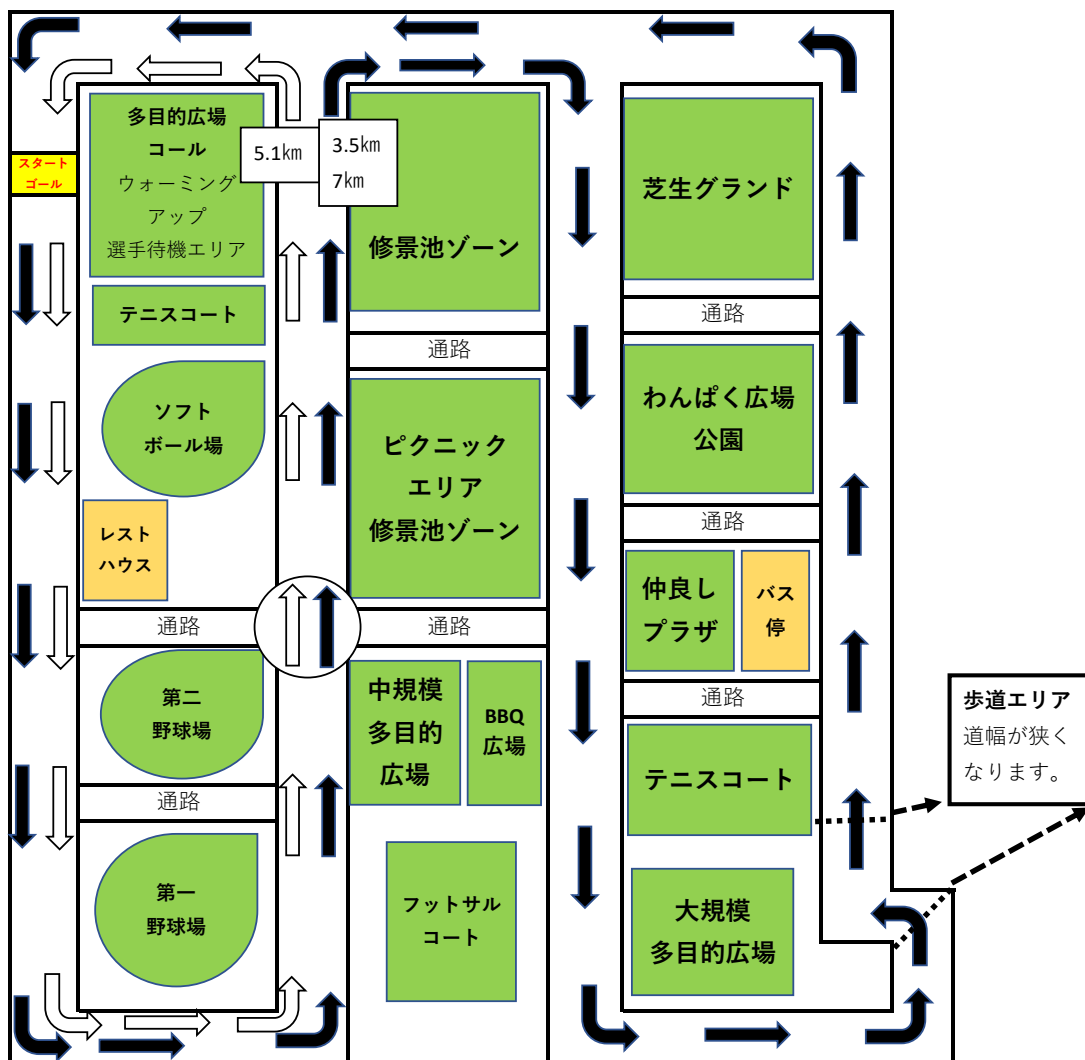

第46回綾瀬市駅伝競走大会 第1部 走路図

- 1. 6 km → 白矢印 1 周
- 3. 5 km → 黒矢印 1 周

第1部中継線通過予定時刻				
中継所 (多目的広場前)	中継線通過 予定時刻	区間走者	区間距離	招集時間
スタート	9:00	第1区	3,500m(黒)	8:30~8:40
中継所(1区~2区)	9:10	第2区	1,600m(白)	8:40~8:50
中継所(2区~3区)	9:15	第3区	1,600m(白)	8:45~8:55
中継所(3区~4区)	9:20	第4区	3,500m(黒)	8:50~9:00
ゴール	9:30			

第46回綾瀬市駅伝競走大会 第2部 走路図

厚木基地
中原街道

公道

3.5km → 黒矢印1周
5.1km → 黒矢印1周から白矢印1周
7km → 黒矢印2周

第2部中継線通過予定時刻				
中継所 (多目的広場前)	中継線通過 予定時刻	区間走者	区間距離	招集時間
スタート	10:10	第1区	7,000m(黒2周)	9:40~9:50
中継所(1区~2区)	10:30	第2区	3,500m(黒1周)	10:00~10:10
中継所(2区~3区)	10:40	第3区	3,500m(黒1周)	10:10~10:20
中継所(3区~4区)	10:50	第4区	5,100m(黒1周→白1周)	10:20~10:30
中継所(4区~5区)	11:05	第5区	3,500m(黒1周)	10:35~10:45
ゴール	11:15			