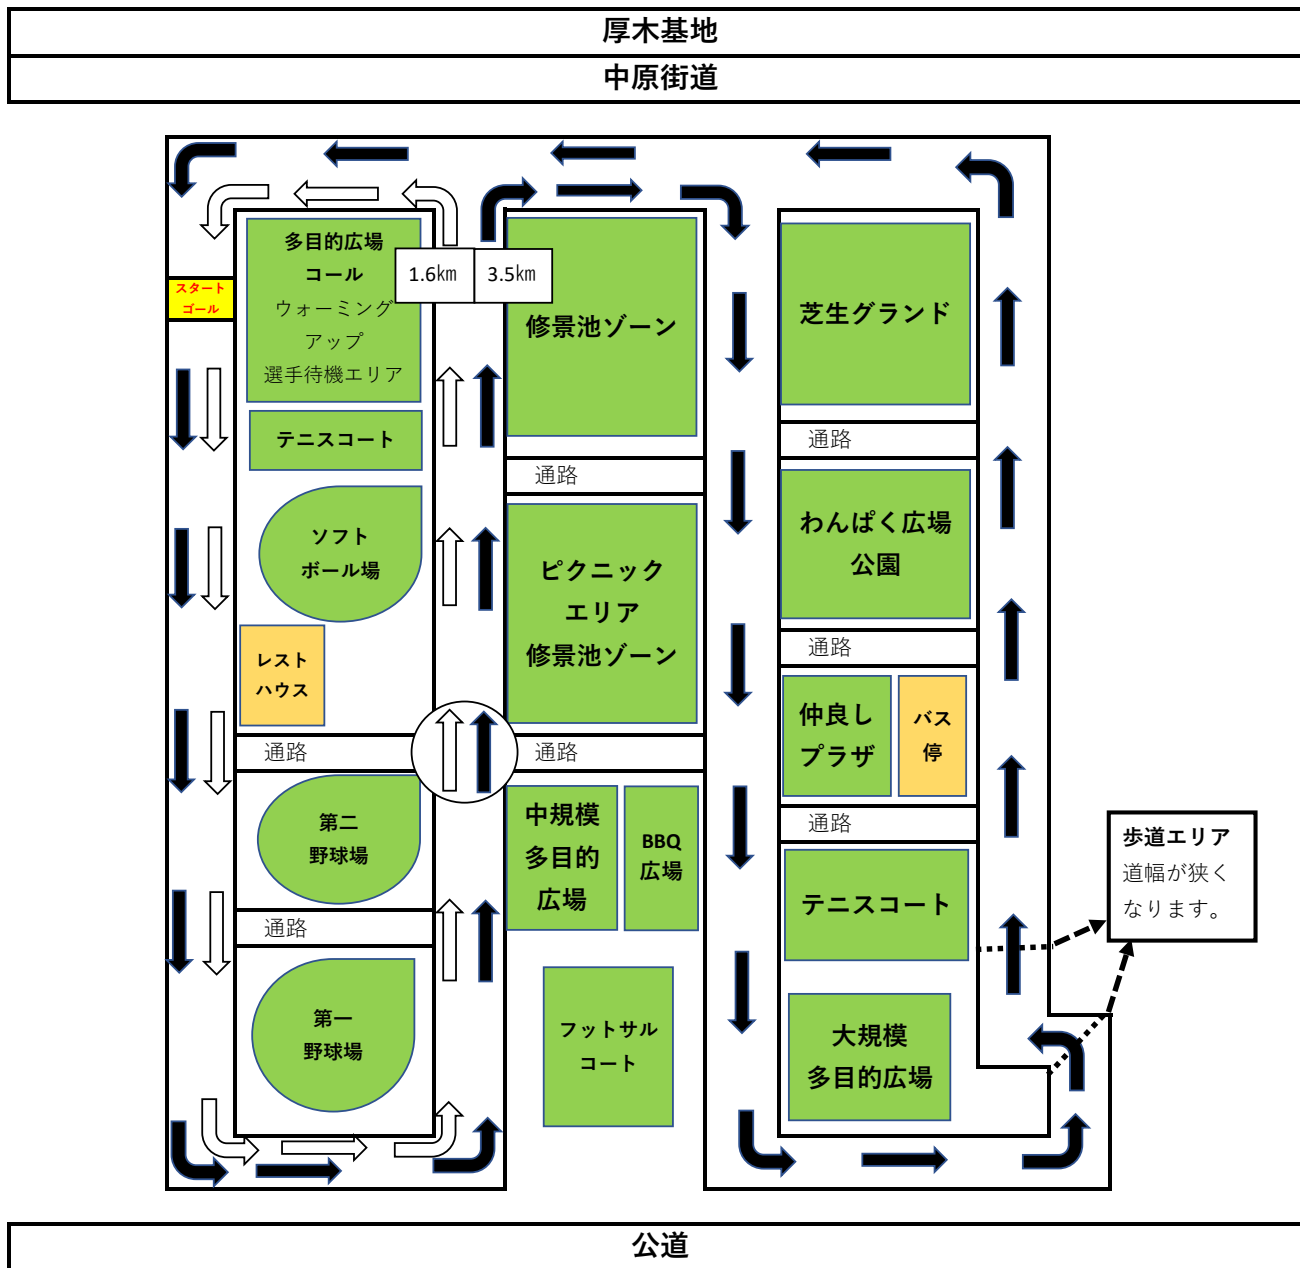

第46回綾瀬市駅伝競走大会 第1部 走路図

- 1. 6 km → 白矢印 1 周
- 3. 5 km → 黒矢印 1 周

第1部中継線通過予定時刻				
中継所 (多目的広場前)	中継線通過 予定時刻	区間走者	区間距離	招集時間
スタート	9:00	第1区	3,500m(黒)	8:30~8:40
中継所(1区~2区)	9:10	第2区	1,600m(白)	8:40~8:50
中継所(2区~3区)	9:15	第3区	1,600m(白)	8:45~8:55
中継所(3区~4区)	9:20	第4区	3,500m(黒)	8:50~9:00
ゴール	9:30			

第46回綾瀬市駅伝競走大会 第2部 走路図

厚木基地
中原街道

公道

3.5km → 黒矢印1周
5.1km → 黒矢印1周から白矢印1周
7km → 黒矢印2周

第2部中継線通過予定時刻				
中継所 (多目的広場前)	中継線通過 予定時刻	区間走者	区間距離	招集時間
スタート	10:10	第1区	7,000m(黒2周)	9:40~9:50
中継所(1区~2区)	10:30	第2区	3,500m(黒1周)	10:00~10:10
中継所(2区~3区)	10:40	第3区	3,500m(黒1周)	10:10~10:20
中継所(3区~4区)	10:50	第4区	5,100m(黒1周→白1周)	10:20~10:30
中継所(4区~5区)	11:05	第5区	3,500m(黒1周)	10:35~10:45
ゴール	11:15			