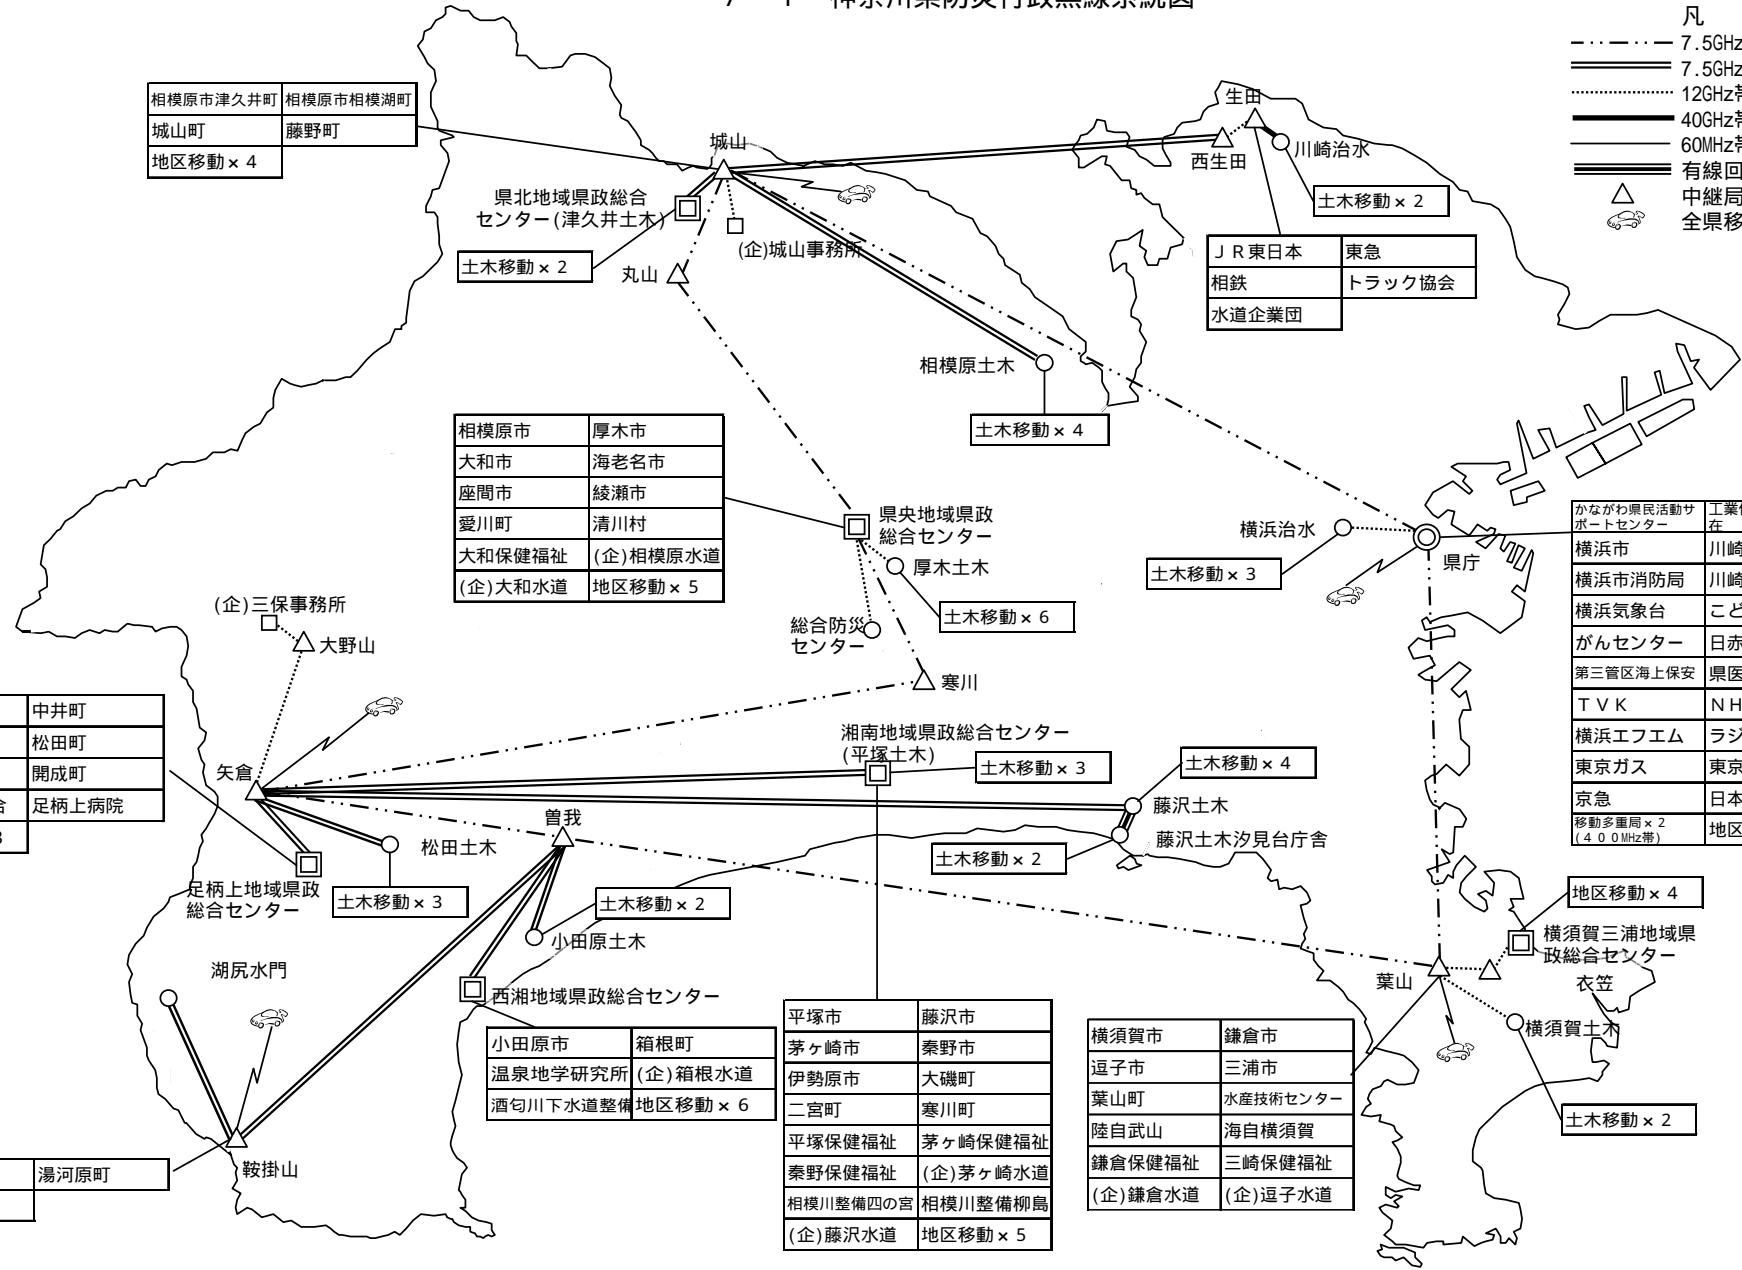

7 - 1 神奈川県防災行政無線系統図

1. 凡 例
2. --- 7.5GHz帯幹線系
   - ==== 7.5GHz帯支線系
   - 12GHz帯多重系
   - ==== 40GHz帯多重系
   - ==== 60MHz帯端末局
   - ==== 有線回線
   - △ 中継局
   - 🚗 全県移動60MHz帯

7 通信に関する資料
1 神奈川県防災行政無線系統図

相模原市津久井町	相模原市相模湖町
城山町	藤野町
地区移動 × 4	

県北地域県政総合センター(津久井土木)
丸山
土木移動 × 2

J R 東日本	東急
相鉄	トラック協会
水道企業団	

相模原市	厚木市
大和市	海老名市
座間市	綾瀬市
愛川町	清川村
大和保健福祉	(企)相模原水道
(企)大和水道	地区移動 × 5

県中央地域県政総合センター
厚木土木
土木移動 × 6

かながわ県民活動サポートセンター	工業保安課川崎駐在
横浜市	川崎市
横浜市消防局	川崎市消防局
横浜气象台	こども医療センター
がんセンター	日赤神奈川支部
第三管区海上保安	県医師会
TVK	NHK横浜
横浜エフエム	ラジオ日本
東京ガス	東京電力
京急	日本通運
移動多重周 × 2 (4.0MHz帯)	地区移動 × 1 2

南足柄市	中井町
大井町	松田町
山北町	開成町
足柄消防組合	足柄上病院
地区移動 × 3	

(企)三保事務所
大野山

湘南地域県政総合センター(平塚土木)
土木移動 × 3

藤沢土木
藤沢土木汐見台庁舎
土木移動 × 4

真鶴町	湯河原町
陸自駒門	

足柄上地域県政総合センター
湖尻水門
土木移動 × 3

曾我
小田原土木
土木移動 × 2

西湘地域県政総合センター	
小田原市	箱根町
温泉地学研究所(企)箱根水道	
酒匂川下水道整備	地区移動 × 6

平塚市	藤沢市
茅ヶ崎市	秦野市
伊勢原市	大磯町
二宮町	寒川町
平塚保健福祉	茅ヶ崎保健福祉
秦野保健福祉	(企)茅ヶ崎水道
相模川整備四の宮	相模川整備柳島
(企)藤沢水道	地区移動 × 5

横須賀市	鎌倉市
逗子市	三浦市
葉山町	水産技術センター
陸自武山	海自横須賀
鎌倉保健福祉	三崎保健福祉
(企)鎌倉水道	(企)逗子水道

地区移動 × 4
横須賀三浦地域県政総合センター
衣笠
土木移動 × 2

7-1-1