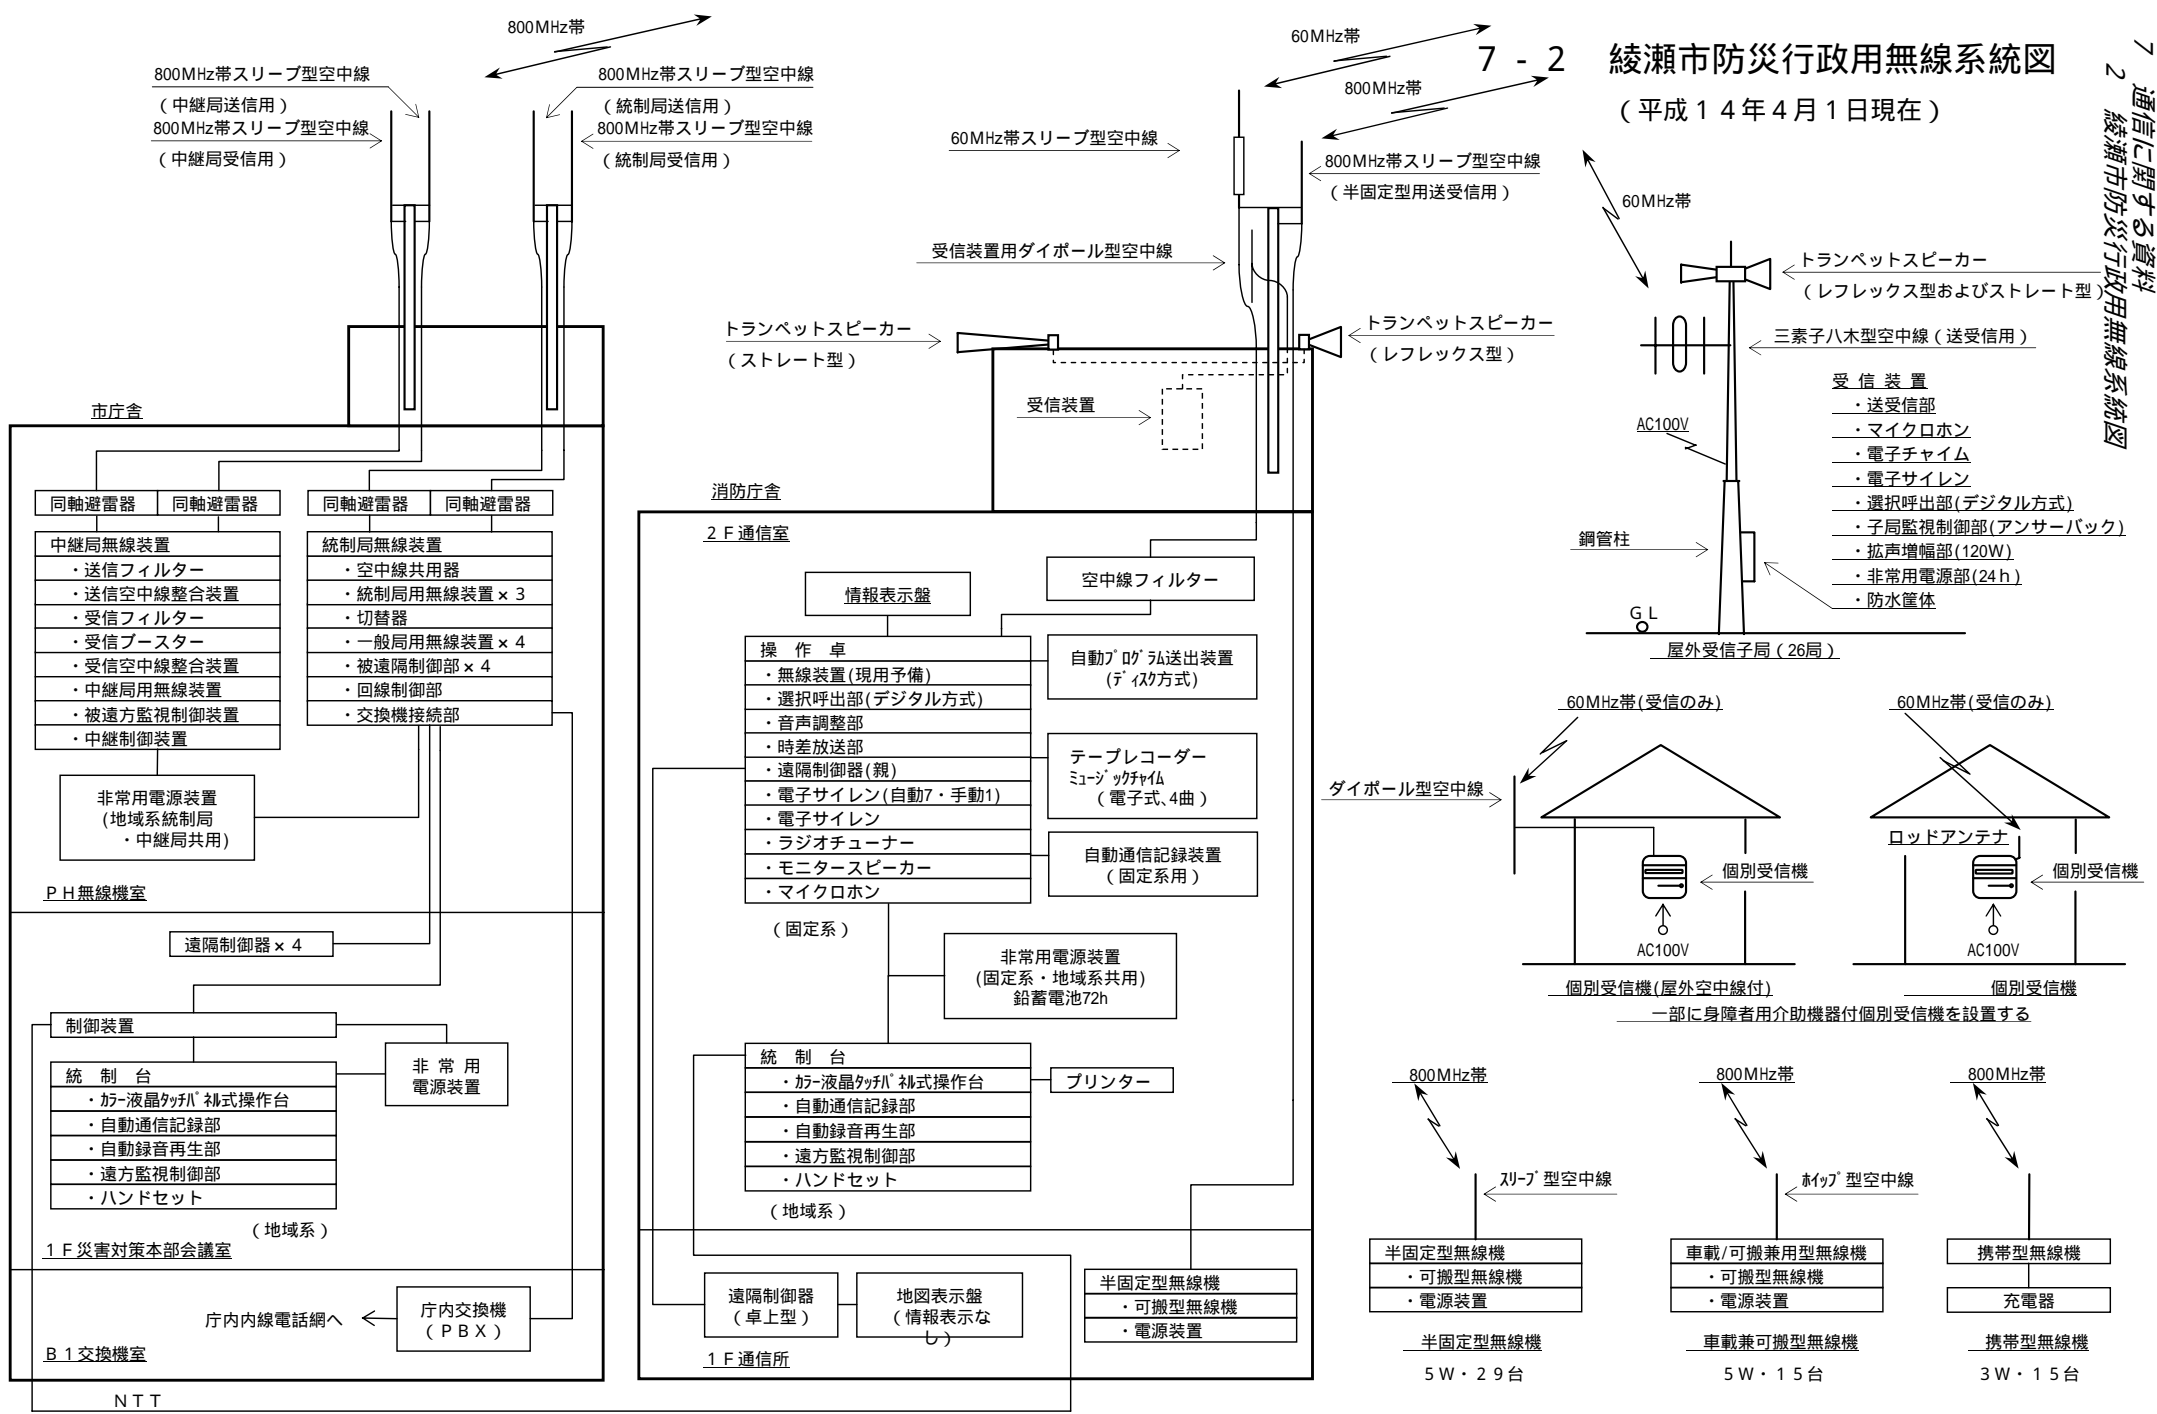

綾瀬市防災行政用無線系統図 (平成14年4月1日現在)

7-2-1