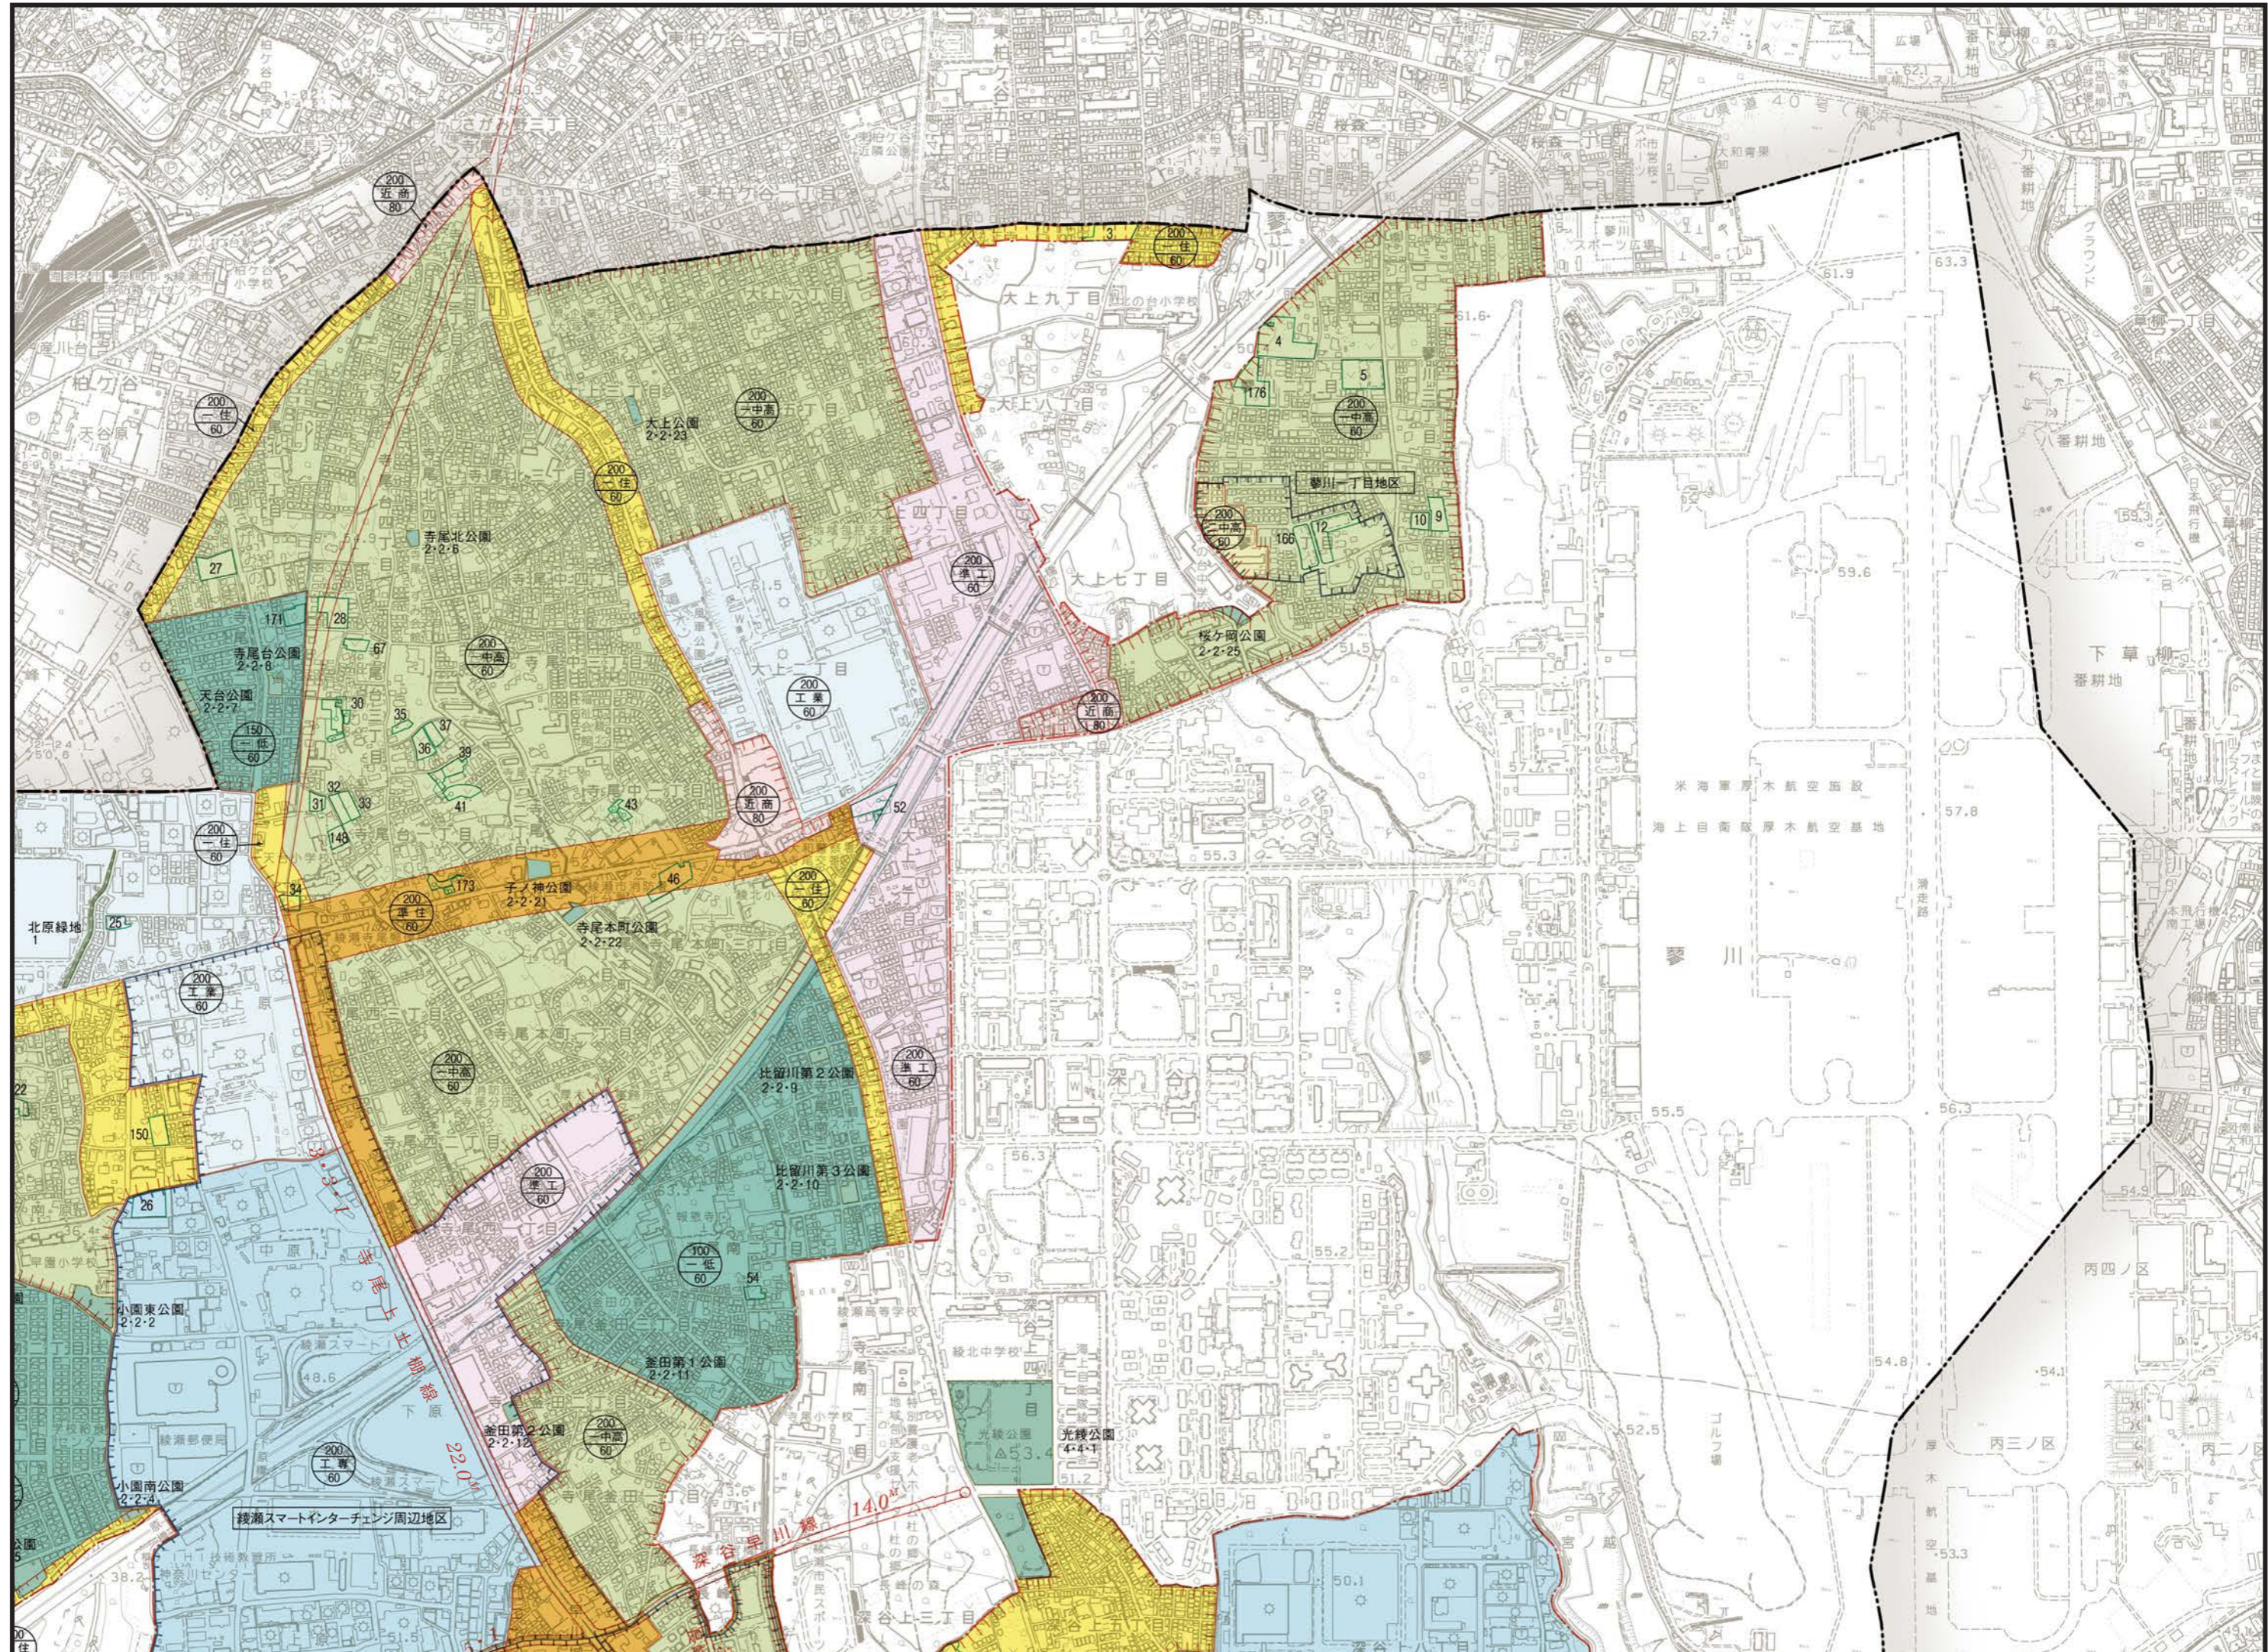

綾瀬都市計画図 分割図(1)

凡 例	
	都市計画区域界 (行政区域界)
	市街化区域界
	第一種低層住居専用地域
	第二種低層住居専用地域
	第一種中高層住居専用地域
	第二種中高層住居専用地域
	第一種住居地域
	準住居地域
	近隣商業地域
	準工業地域
	工業地域
	工業専用地域
	準防火地域
	生産緑地地区
	土地区画整理事業区域
	地区計画区域
	都市計画道路
	都市計画公園・緑地
	終末処理場
	公共下水道処理区域界
	建築協定区域

注) 本図の表示は概略を示すもので、詳細については綾瀬市又は神奈川県に備えてある関係図書を縦覧してください。