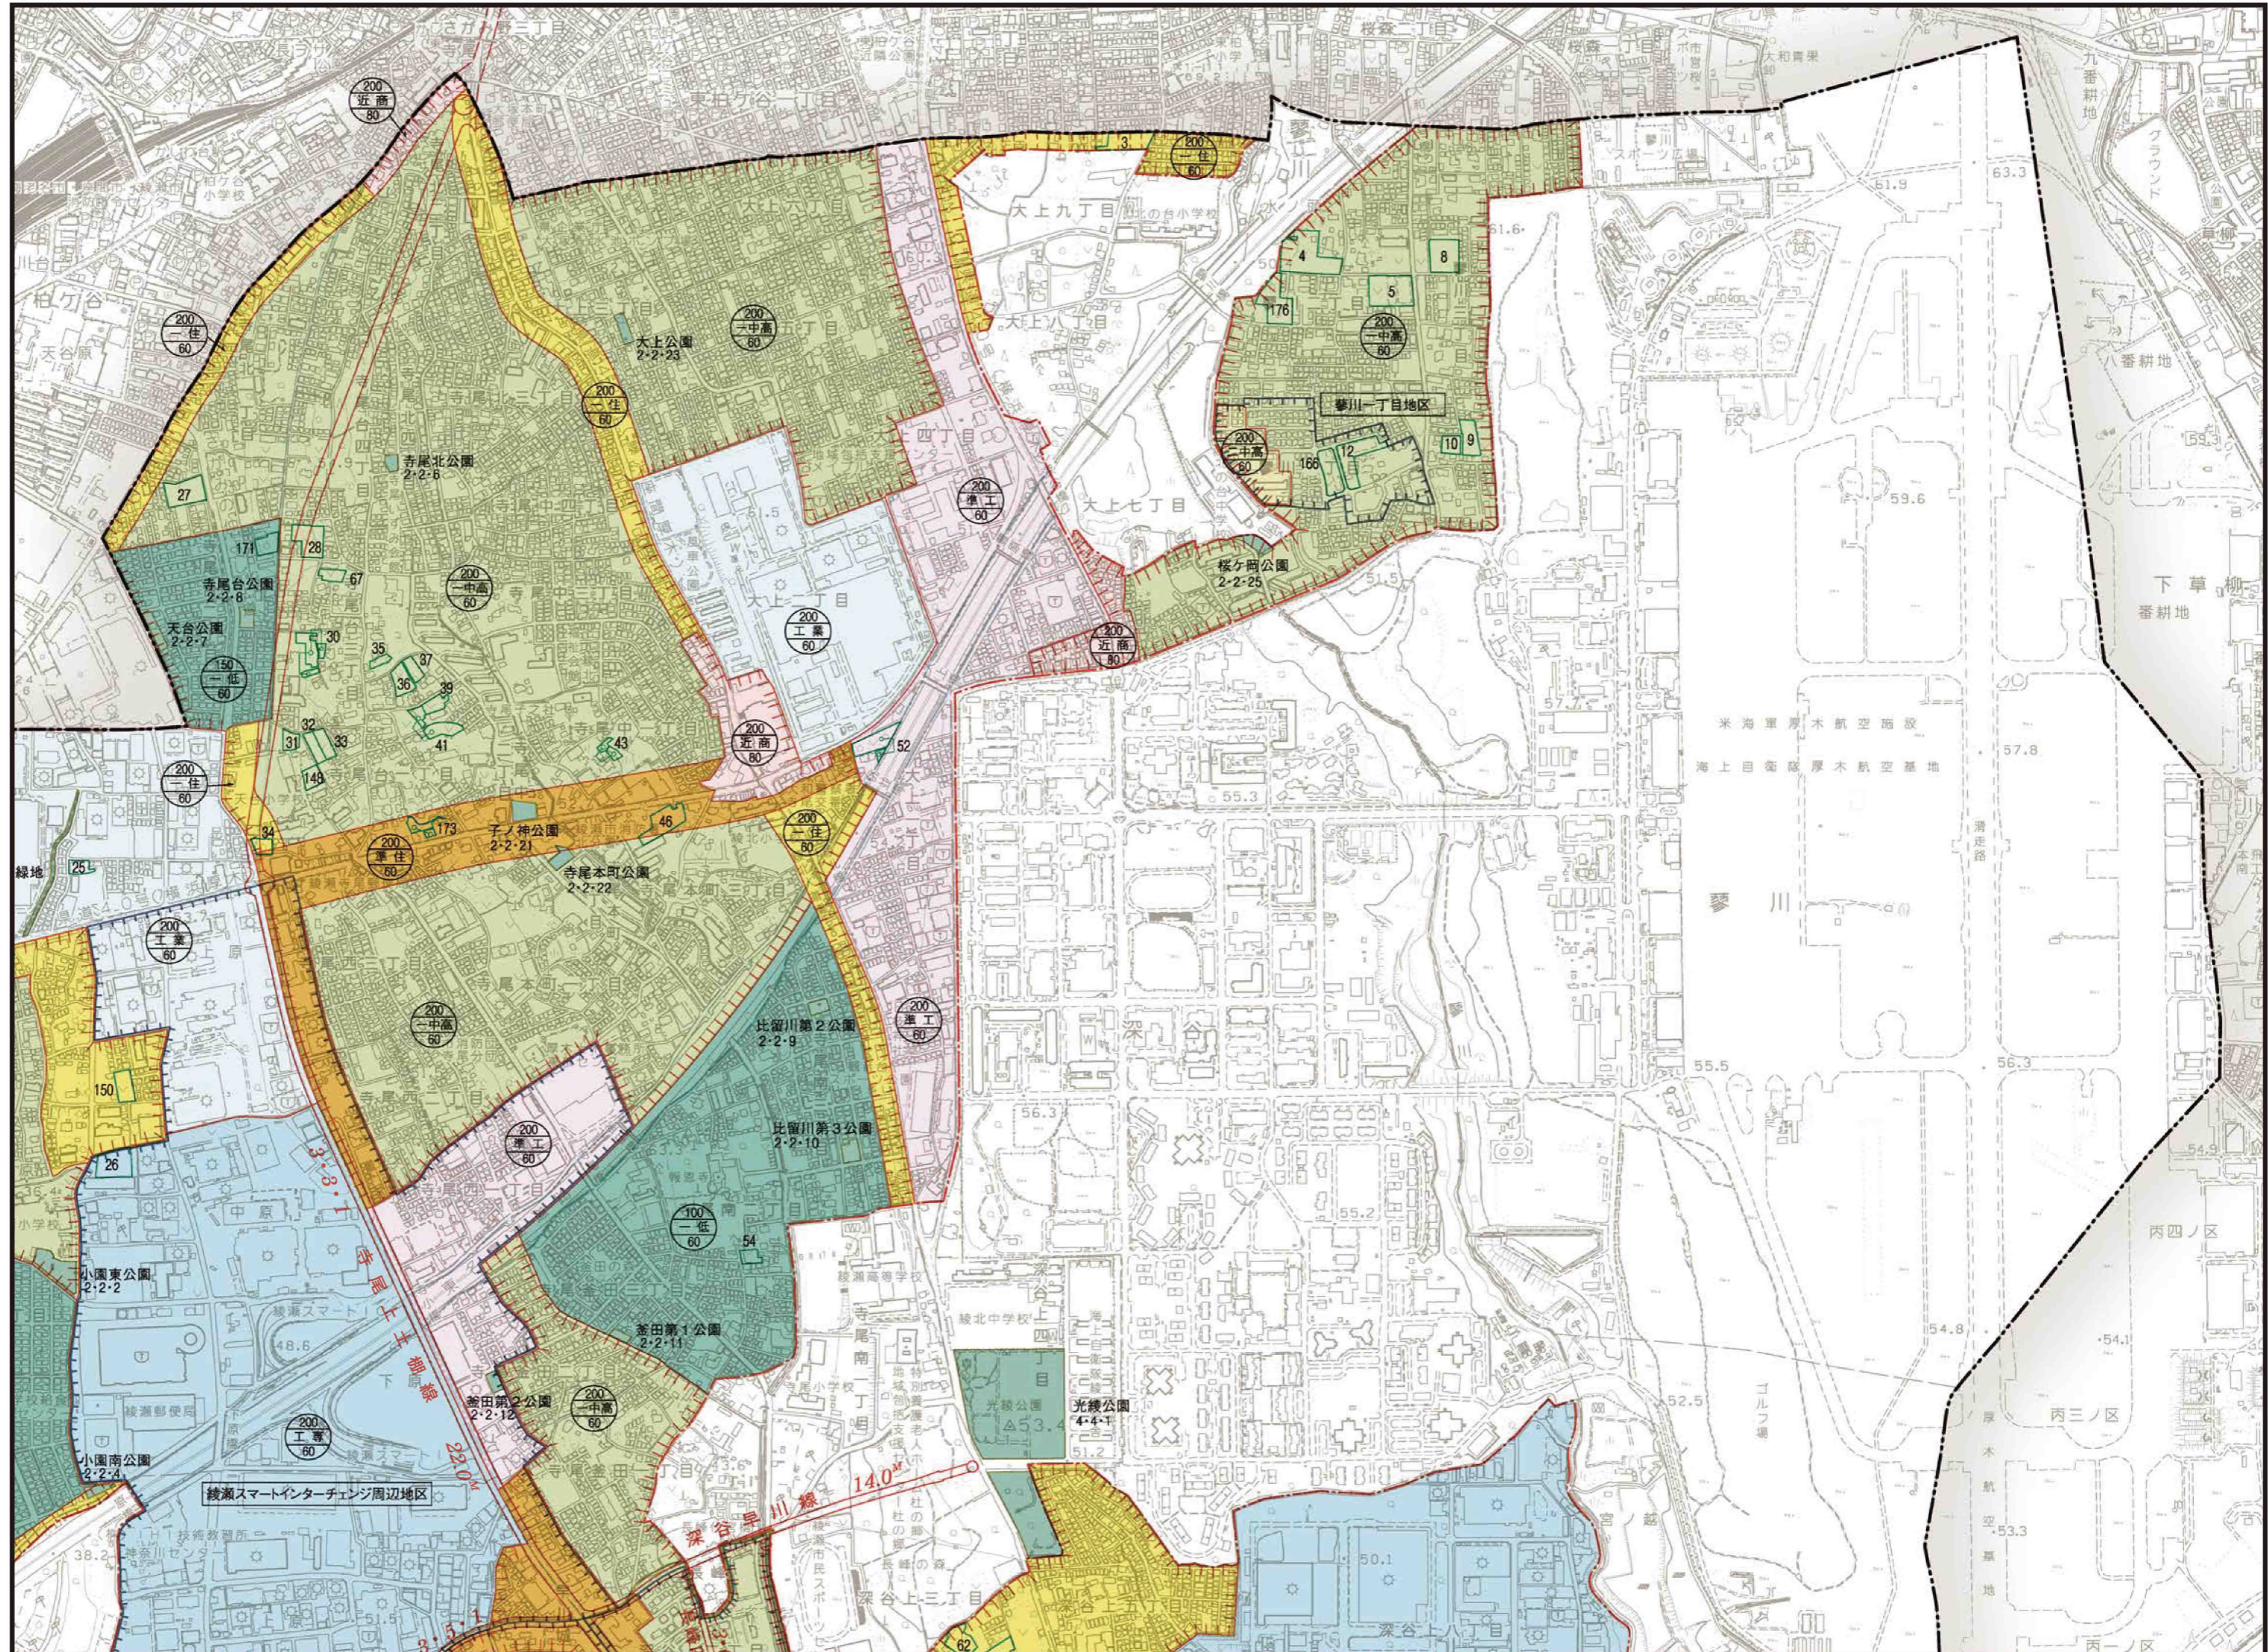

綾瀬都市計画図 分割図(1)

凡 例	
	都市計画区域界 (行政区域界)
	市街化区域界
	第一種低層住居専用地域
	第二種低層住居専用地域
	第一種中高層住居専用地域
	第二種中高層住居専用地域
	第一種住居地域
	準住居地域
	近隣商業地域
	準工業地域
	工業地域
	工業専用地域
	上段:容積率 中段:用途地域 下段:建築率
	準防火地域
	生産緑地地区
	土地区画整理事業区域
	地区計画区域
	都市計画道路
	都市計画公園・緑地
	終末処理場
	公共下水道処理区域界
	建築協定区域

注) 本図の表示は概略を示すもので、詳細については綾瀬市又は神奈川県に備えてある関係図書を閲覧してください。