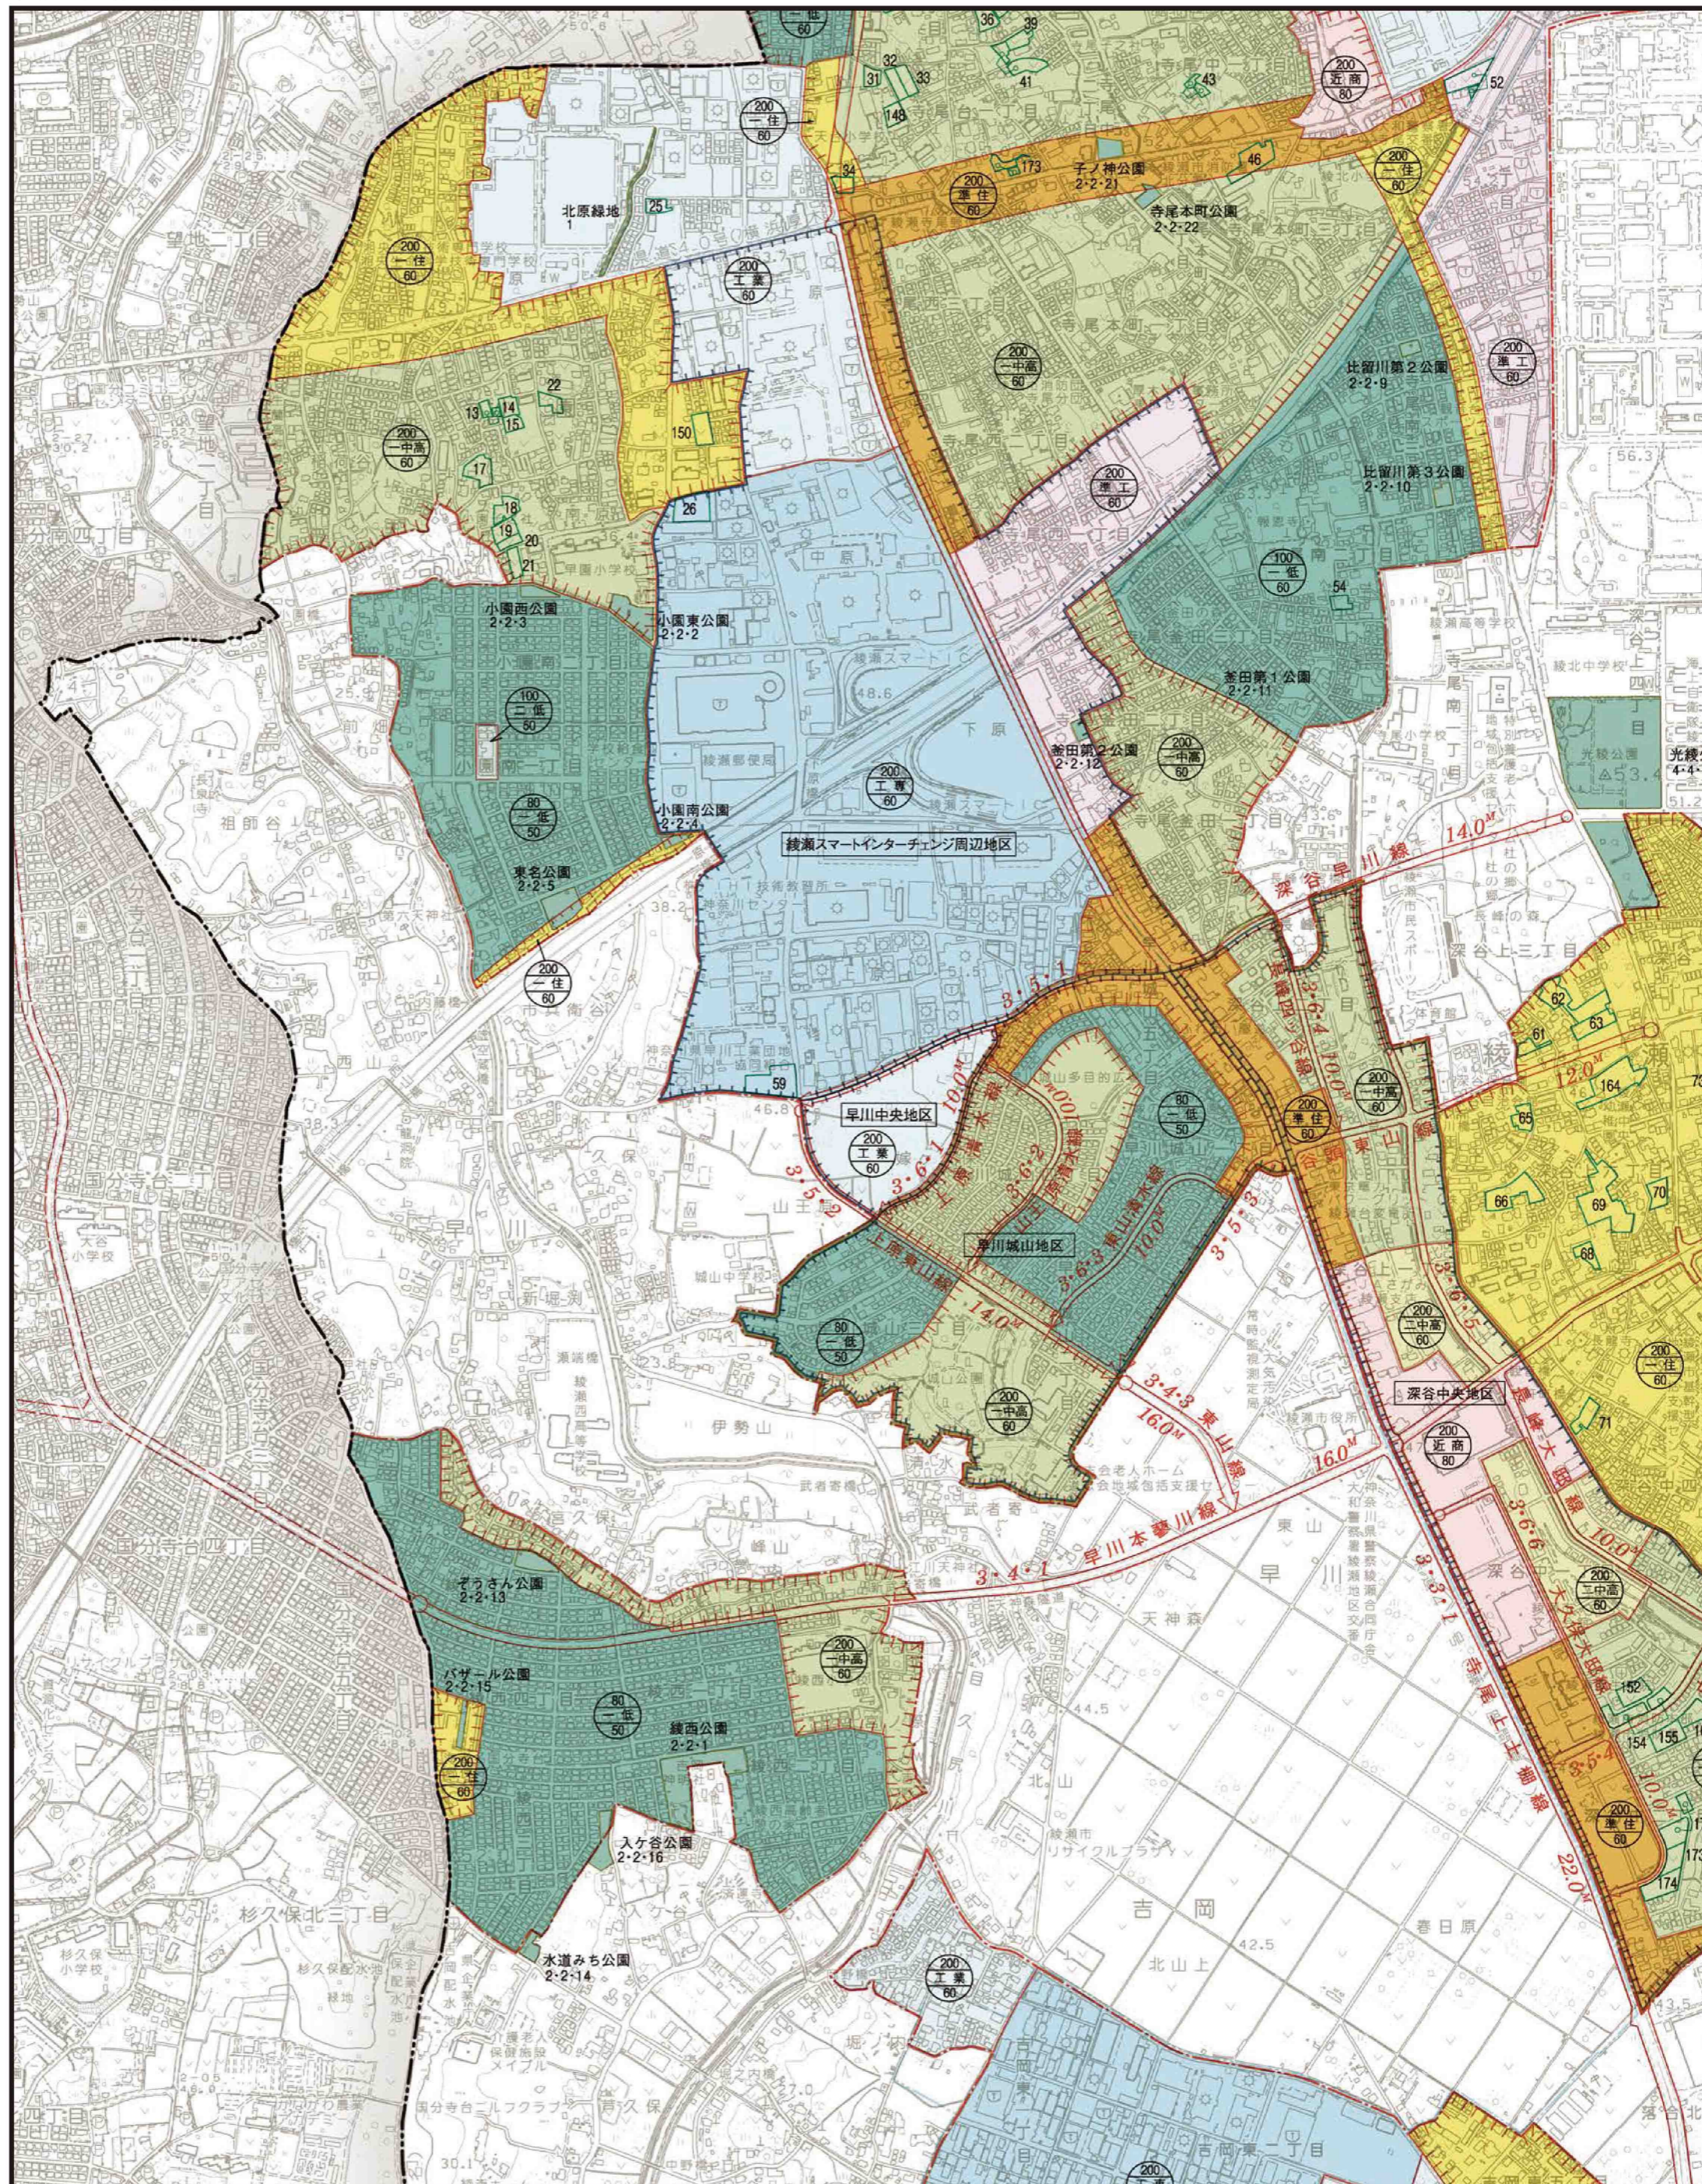

綾瀬都市計画図 分割図(2)

凡 例	
	都市計画区域界 (行政区境界)
	市街化区域界
	第一種低層住居専用地域
	第二種低層住居専用地域
	第一種中高層住居専用地域
	第二種中高層住居専用地域
	第一種住居地域
	準住居地域
	近隣商業地域
	準工業地域
	工業地域
	工業専用地域
	上段:容積率 中段:用途地域 下段:建築率
	準防火地域
	生産緑地地区
	土地区画整理事業区域
	地区計画区域
	都市計画道路
	都市計画公園・緑地
	終末処理場
	公共下水道処理区域界
	建築協定区域

注) 本図の表示は概略を示すもので、詳細については綾瀬市又は神奈川県に備えてある関係図書を縦覧してください。