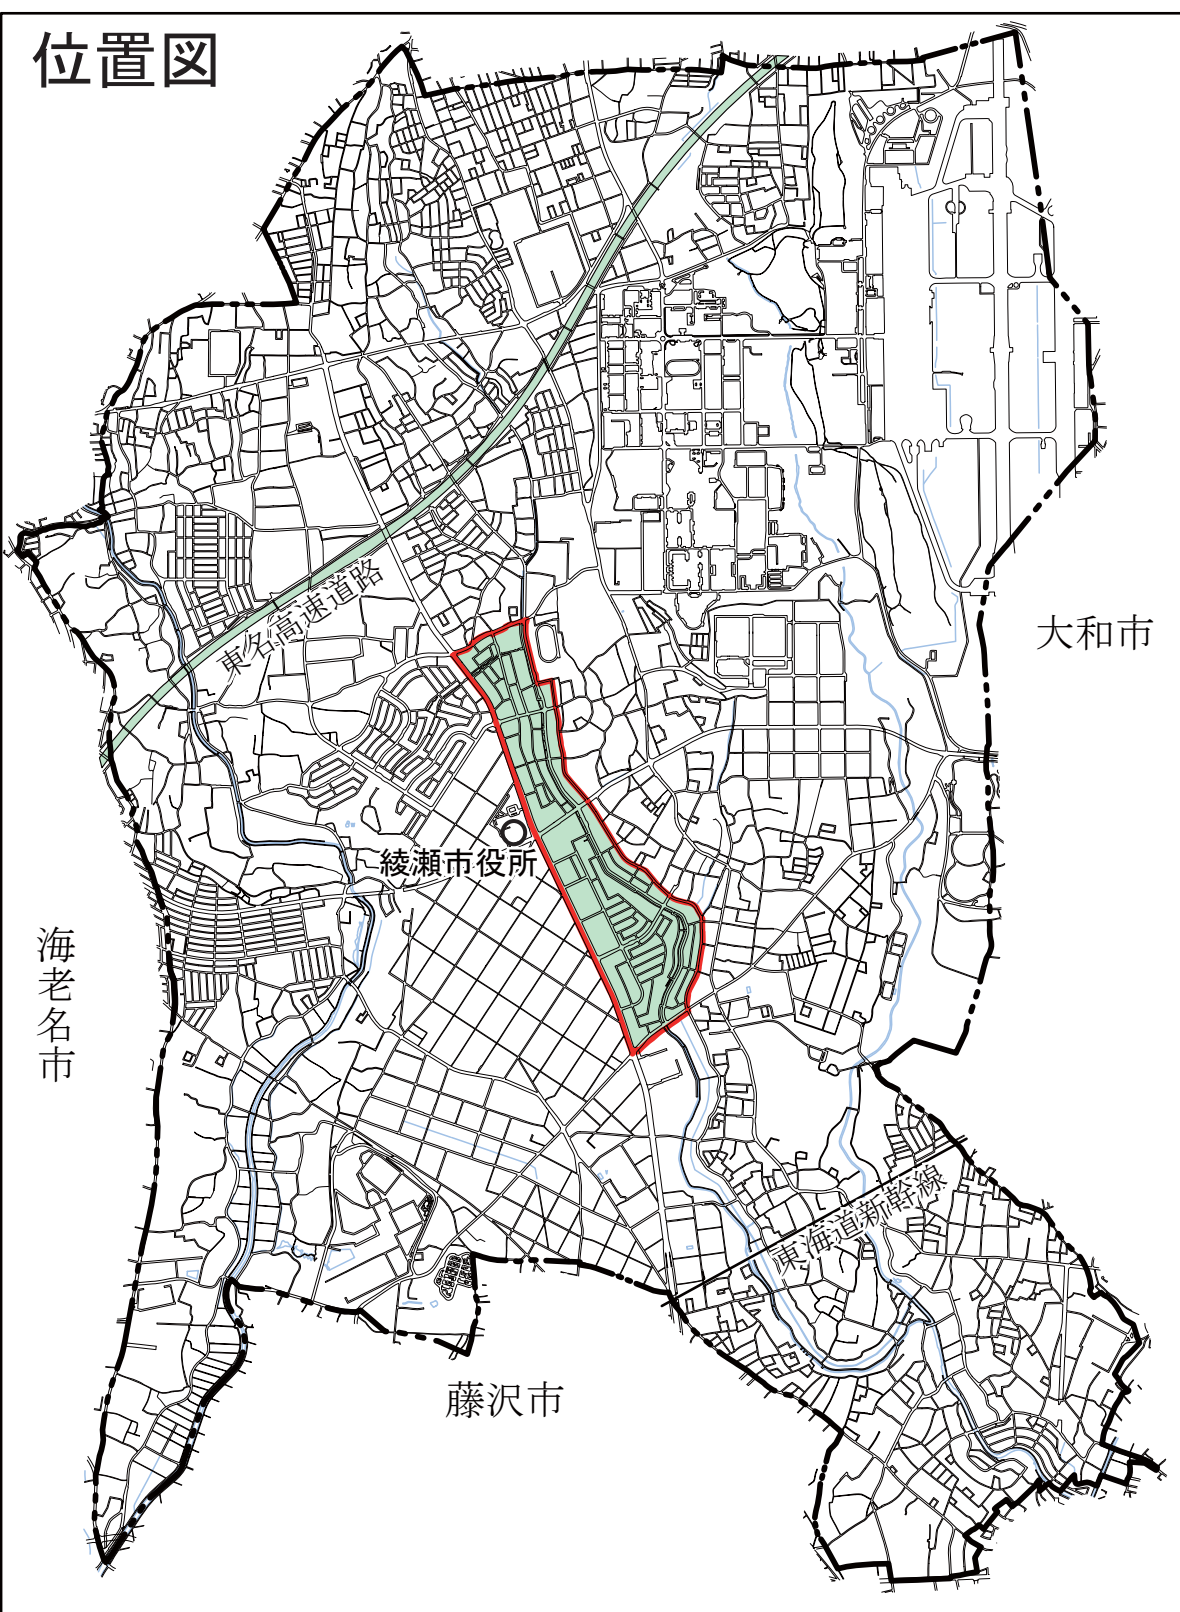

綾瀬市住居表示新旧対照案内図

ふかやかみ 深谷上一丁目・深谷上二丁目・深谷中一丁目・深谷中二丁目

(平成30年2月13日施行)

平成29年11月7日現在

旧住所については、住民基本台帳に基づき作成したもので、土地の地番とは必ずしも一致しないことがあります。

縮尺 1 : 2,000

凡 例	
新町界	---
現町界	---
現字界	---
街区界	---
街区符号	(10)
住居番号	10+
旧住所	10
公園	■
緑地	■
緑道	■
河川	■