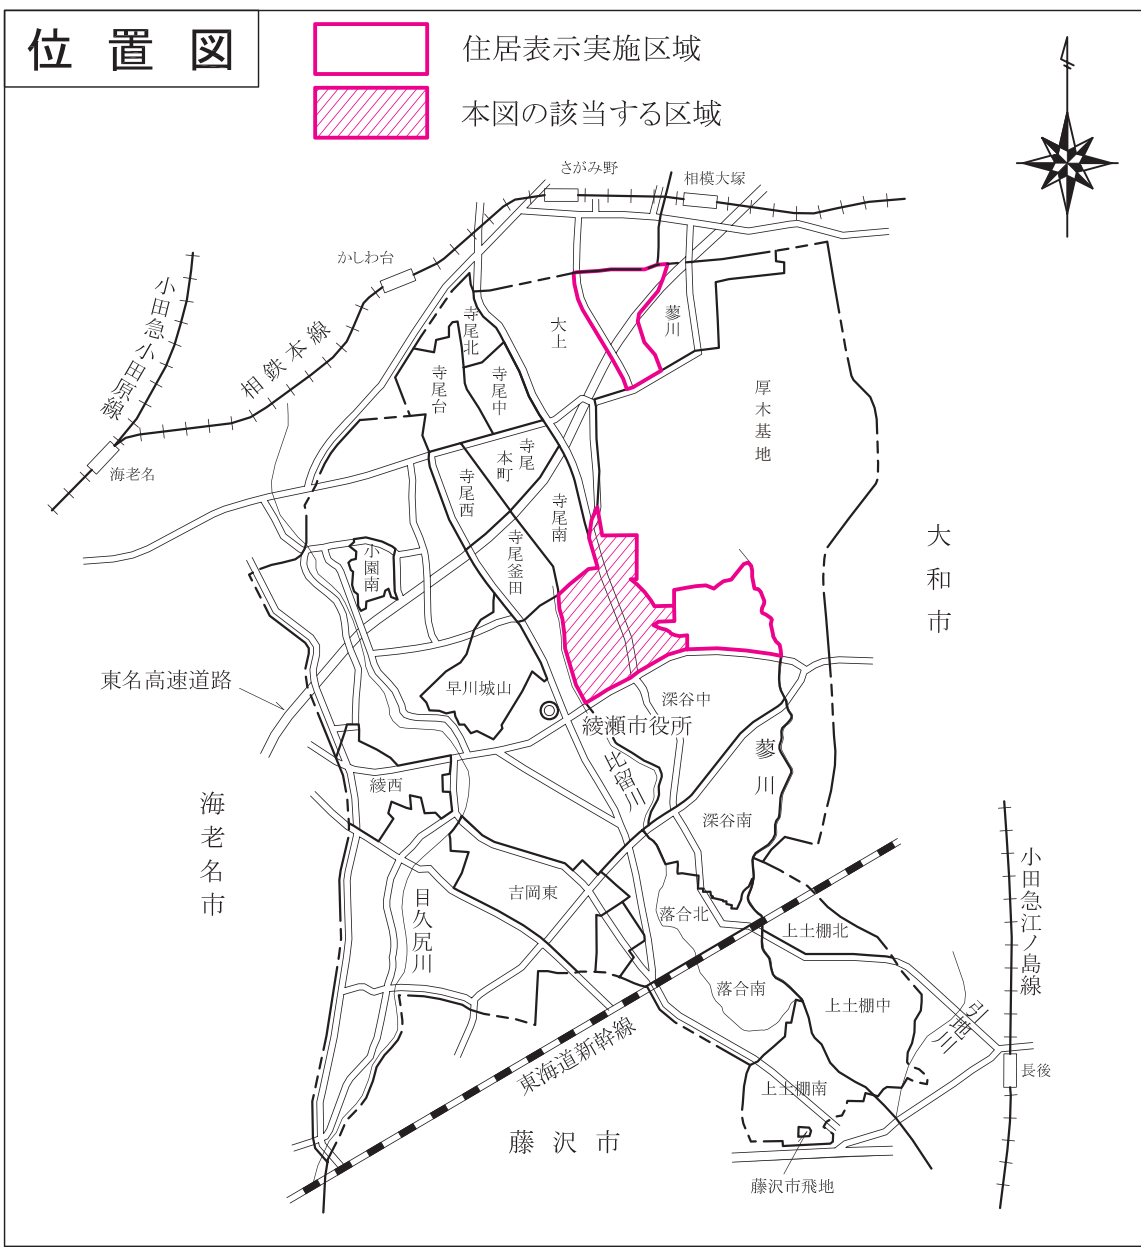

# 綾瀬市住居表示新旧対照案内図

ふか や かみ 深谷上三丁目・深谷上四丁目・深谷上五丁目  
 ふか や かみ 深谷上六丁目・深谷上七丁目  
 ※ 深谷上八丁目は裏面に記載

(平成19年10月1日施行)

平成19年7月1日現在  
 旧住所については、住民基本台帳に基づき作成したもので、  
 土地の地番とは必ずしも一致しないことがあります。

住居表示未実施区域

住居表示未実施区域

本区域は、深谷上一丁目及び深谷上二丁目の予定区域ですが、土地区画整理事業に伴う道路等公共施設の工事施工及び建物移転等の進捗に合わせて、後日住居表示を実施することになります。土地区画整理事業中のため、住居表示の実施までは住所の表示も従来どおり、綾瀬市深谷〇〇〇〇番地のまま変わりません。

凡 例	
---	行政界
---	新町界
---	町・大字界
深谷上三丁目	新町名
(深谷)	旧大字名
---	街区界
⑩	街区符号
10	住居番号
5000-10	旧住所
---	道路
---	公園
---	河川・水路