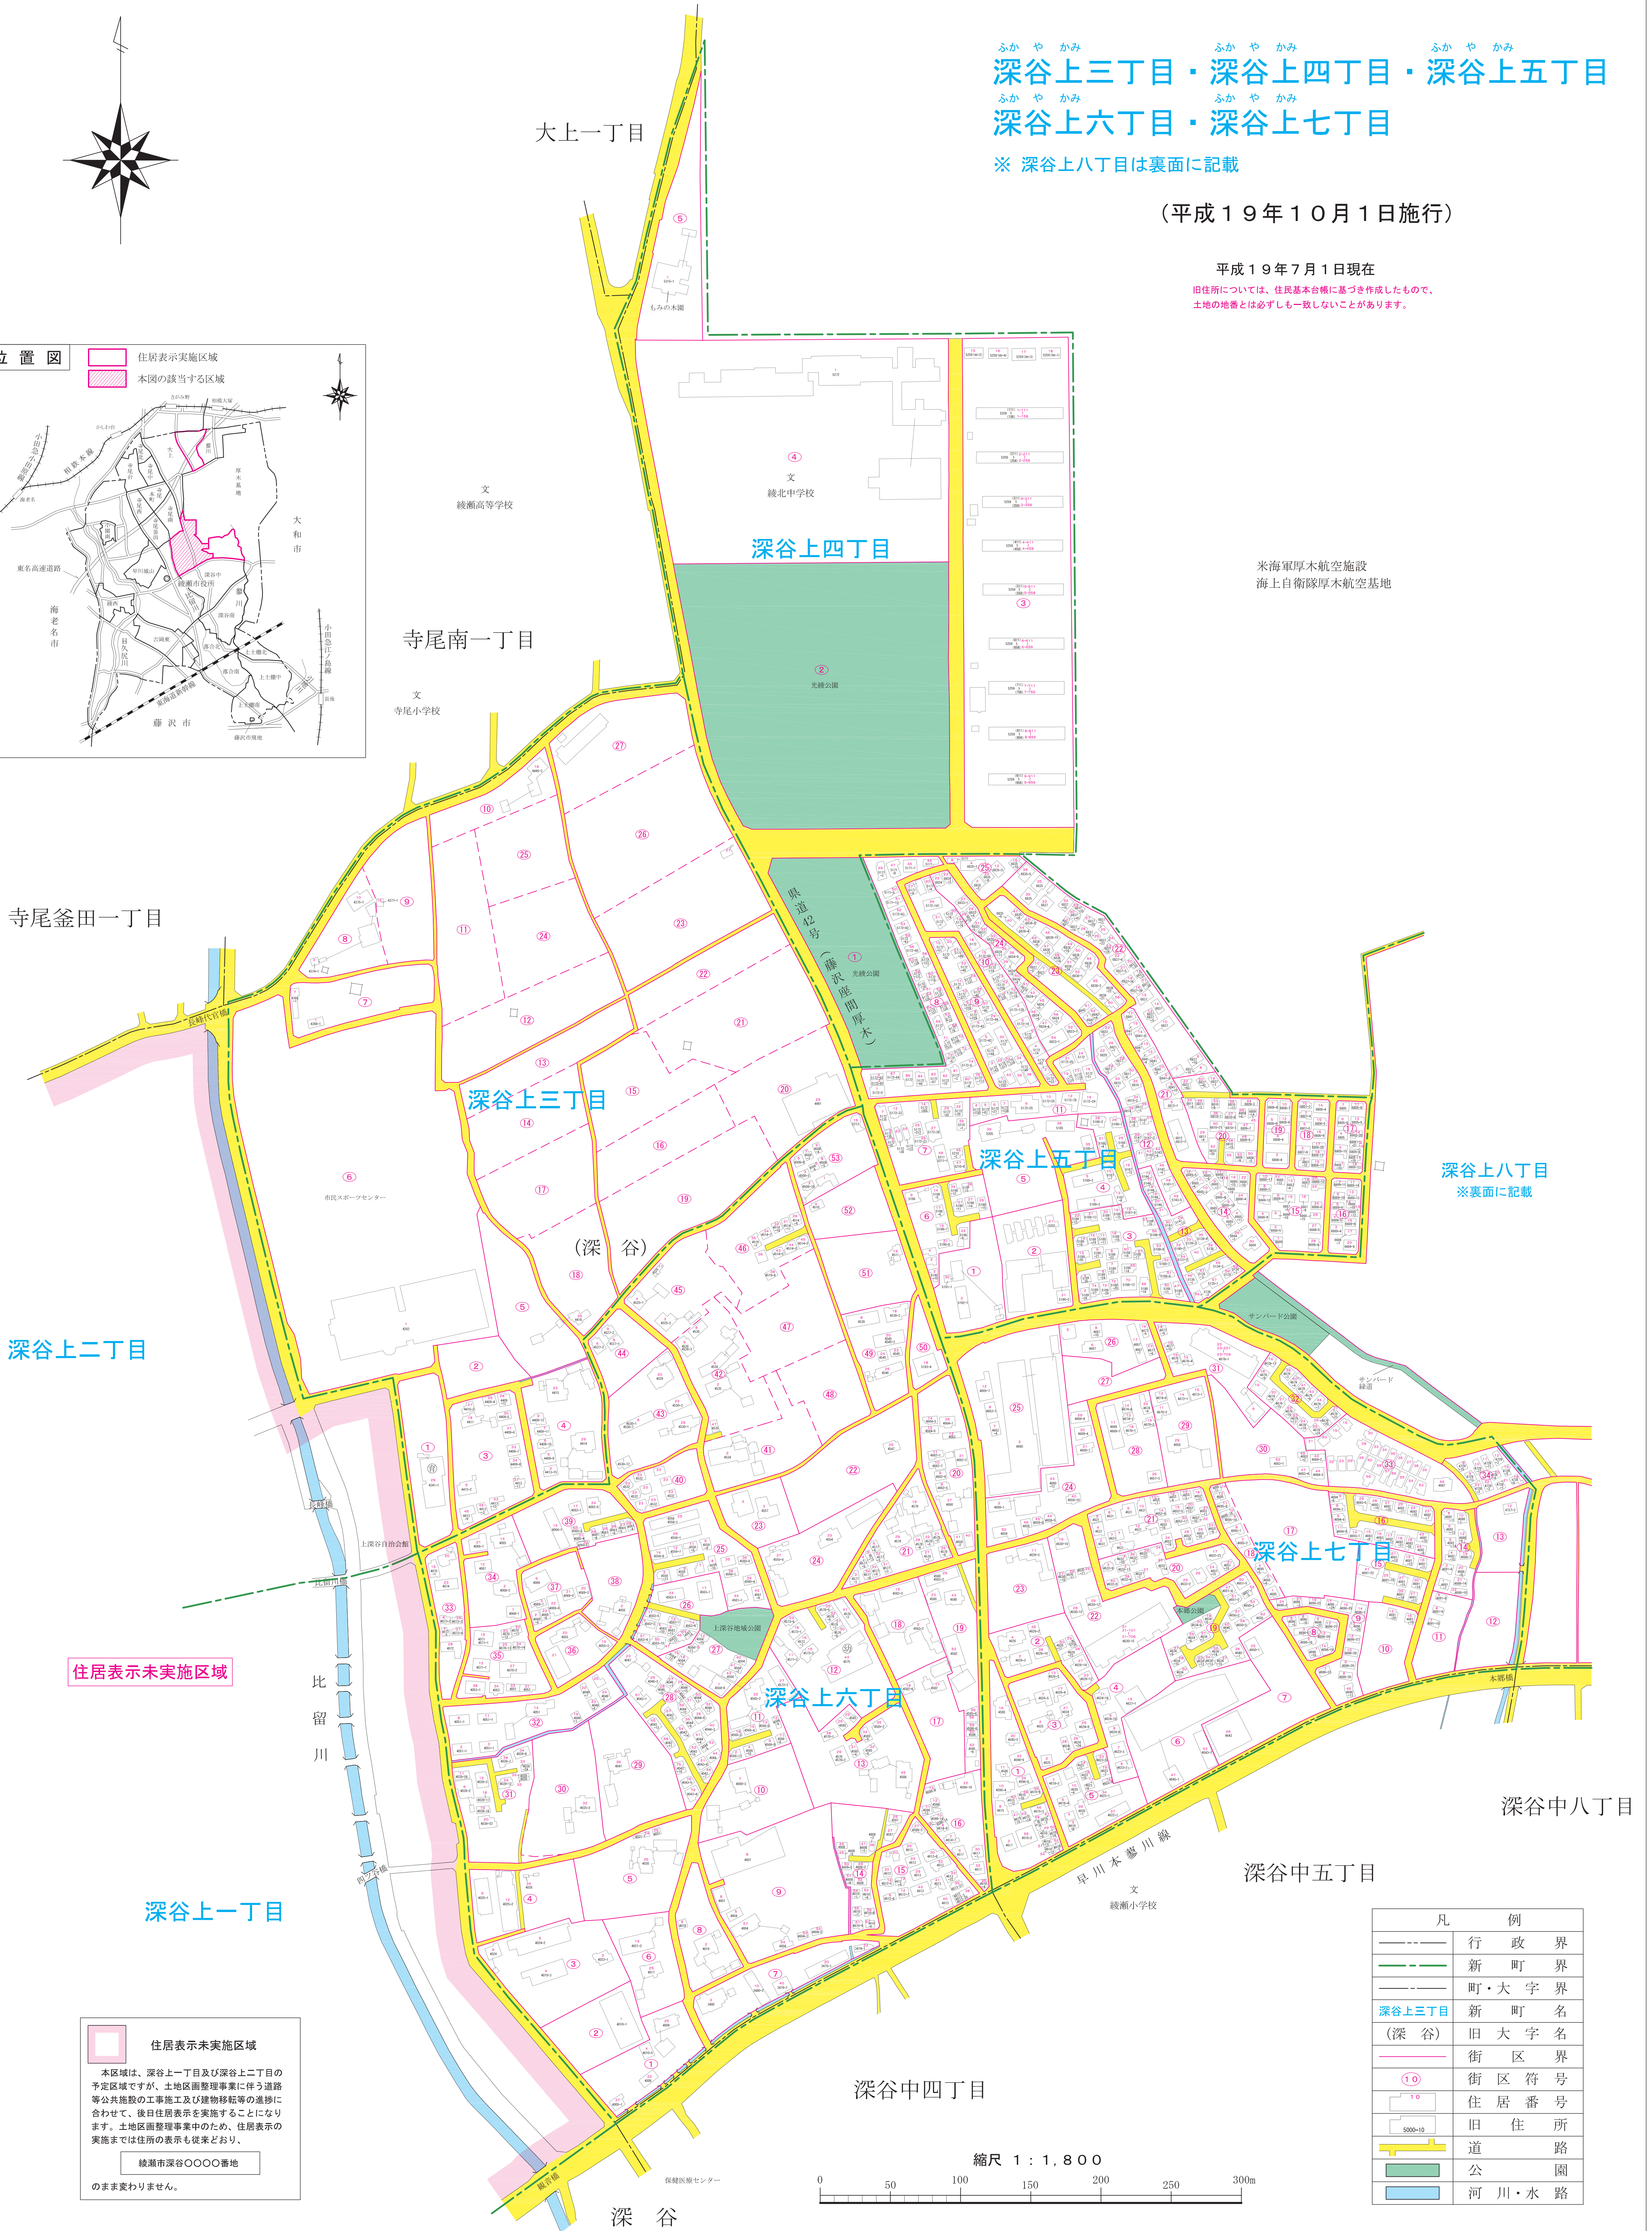

# 綾瀬市住居表示新旧対照案内図

ふか や かみ 深谷上三丁目・深谷上四丁目・深谷上五丁目  
 ふか や かみ 深谷上六丁目・深谷上七丁目  
 ※ 深谷上八丁目は裏面に記載

(平成19年10月1日施行)

平成19年7月1日現在  
 旧住所については、住民基本台帳に基づき作成したもので、  
 土地の地番とは必ずしも一致しないことがあります。

住居表示未実施区域

住居表示未実施区域

本区域は、深谷上一丁目及び深谷上二丁目の予定区域ですが、土地区画整理事業に伴う道路等公共施設の工事施工及び建物移転等の進捗に合わせて、後日住居表示を実施することになります。土地区画整理事業中のため、住居表示の実施までは住所の表示も従来どおり、綾瀬市深谷〇〇〇〇番地のまま変わりません。

凡 例	
---	行政界
---	新町界
---	町・大字界
深谷上三丁目	新町名
(深谷)	旧大字名
---	街区界
⑩	街区符号
10	住居番号
5000-10	旧住所
---	道路
---	公園
---	河川・水路