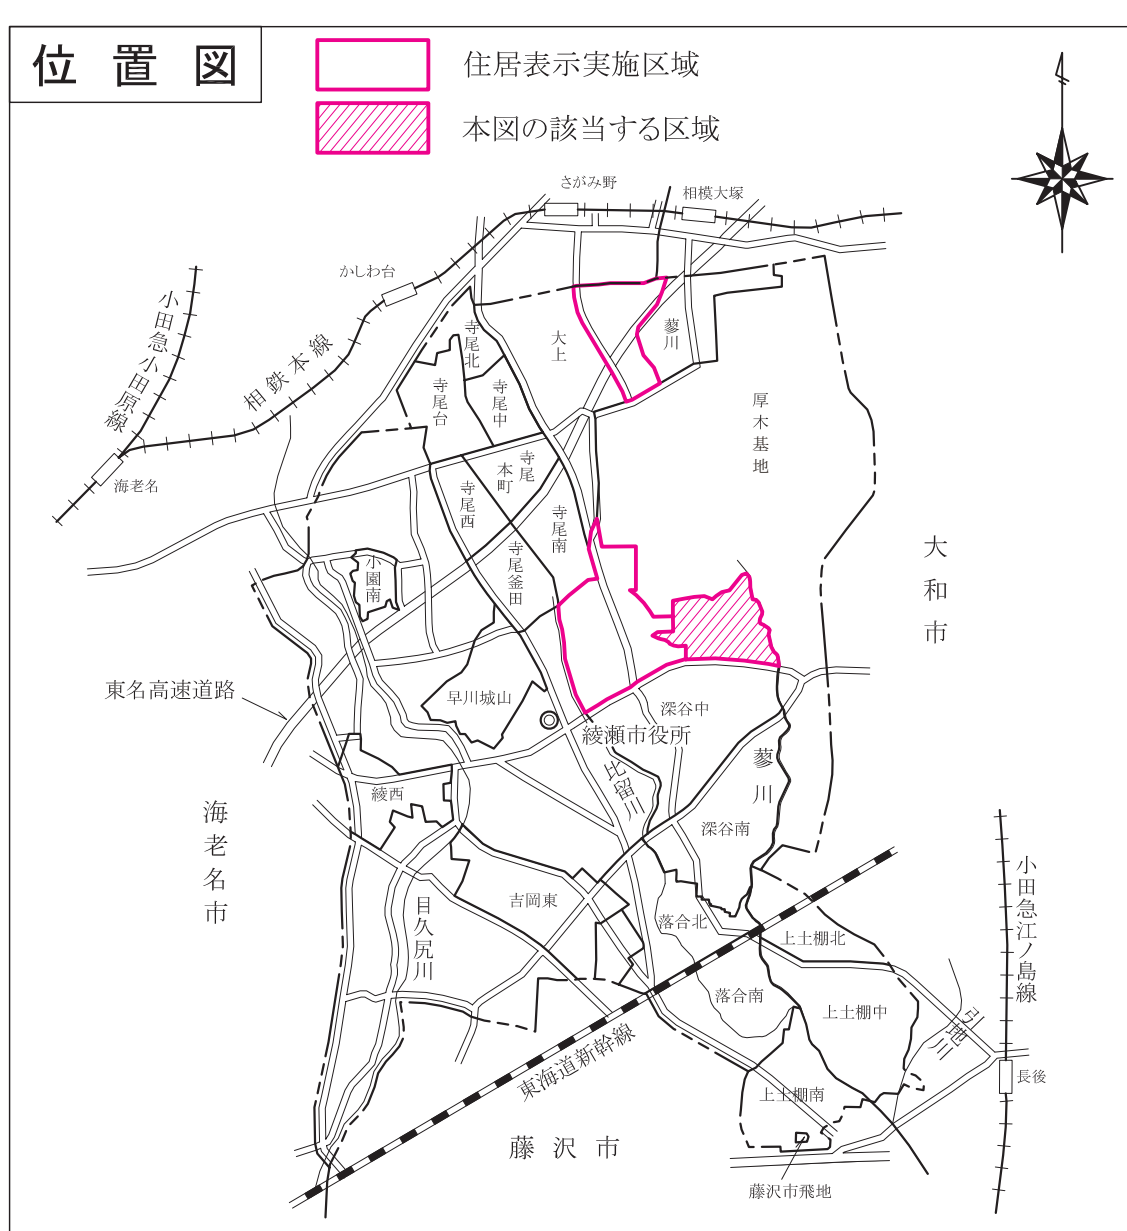

# 綾瀬市住居表示新旧対照案内図

## ふか や かみ 深谷上八丁目

※ 深谷上三丁目から深谷上七丁目は裏面に記載

(平成19年10月1日施行)

平成19年7月1日現在

旧住所については、住民基本台帳に基づき作成したもので、土地の地番とは必ずしも一致しないことがあります。

米海軍厚木航空施設  
海上自衛隊厚木航空基地

深谷上五丁目  
※裏面に記載

本蓼川

(深谷)  
深谷上八丁目

深谷上七丁目  
※裏面に記載

深谷中五丁目

深谷中八丁目

深谷中九丁目

凡 例	
---	行政界
---	新町界
---	町・大字界
深谷上八丁目	新町名
(深谷)	旧大字名
---	街区界
(10)	街区符号
10	住居番号
5000-10	旧住所
---	道路
---	公園
---	河川・水路