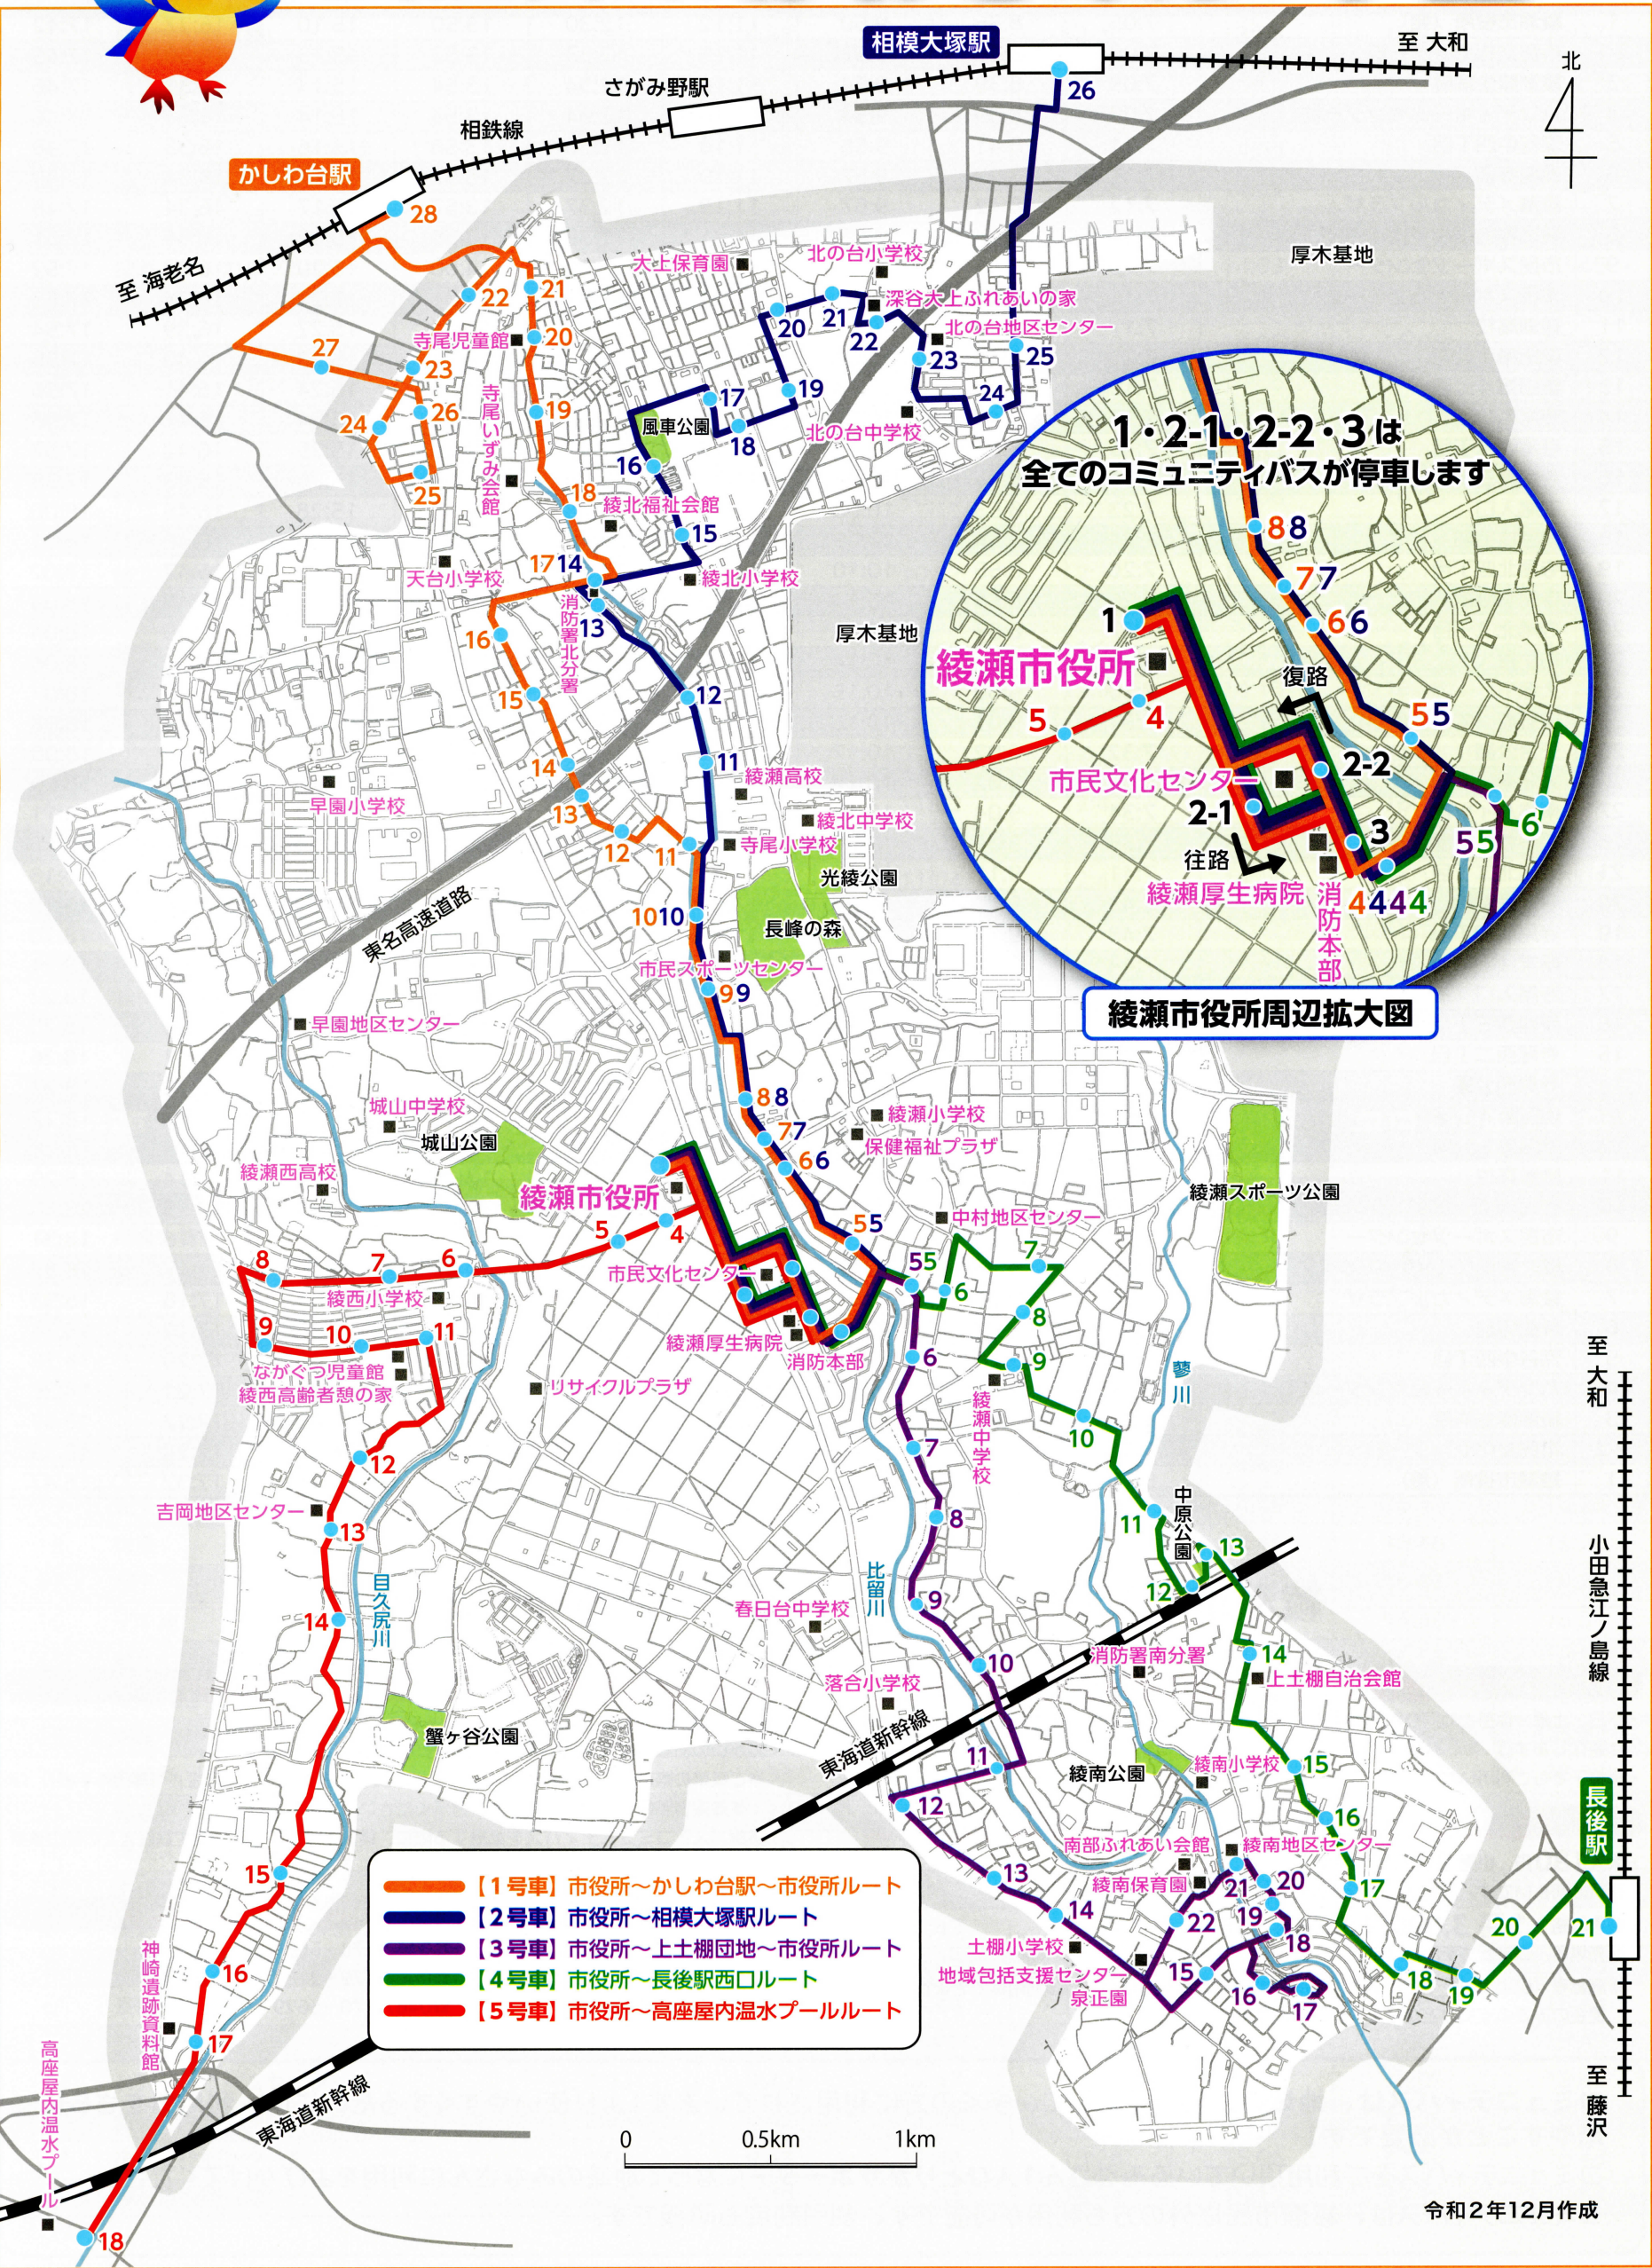

綾瀬市 コミュニティバス かわせみルート図

- [1号車] 市役所～かしわ台駅～市役所ルート
- [2号車] 市役所～相模大塚駅ルート
- [3号車] 市役所～上土棚団地～市役所ルート
- [4号車] 市役所～長後駅西口ルート
- [5号車] 市役所～高座屋内温水プールルート