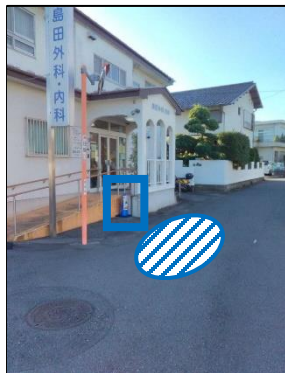

駐車場内

  は看板の位置です

11 菅原医院

駐車場内またはその前の路上

12 あやせ整形外科・眼科

駐車場内

13 矢崎胃腸外科

駐車場内またはその前の路上

🚫🔵 は車両の停車位置です

14 綾瀬藤沢原クリニック

駐車場内またはその前の路上

🚫🔵 は看板の位置です

15 島田外科・内科

駐車場内または病院前の路上

16 桃デンタルクリニック

駐車場内

17 綾瀬ファースト歯科

駐車場内

🚗🚙 は車両の停車位置です

18 近藤歯科医院

駐車場内またはその前の路上

📍📍 は看板の位置です

19 徳永歯科医院

駐車場内またはその前の路上

20 綾瀬ファミリー歯科

駐車場内またはその前の路上

21 かおう歯科医院

駐車場内またはその前の路上

  は車両の停車位置です

22 クリエイト薬局 綾瀬大上店

駐車場内またはその前の路上

  は看板の位置です