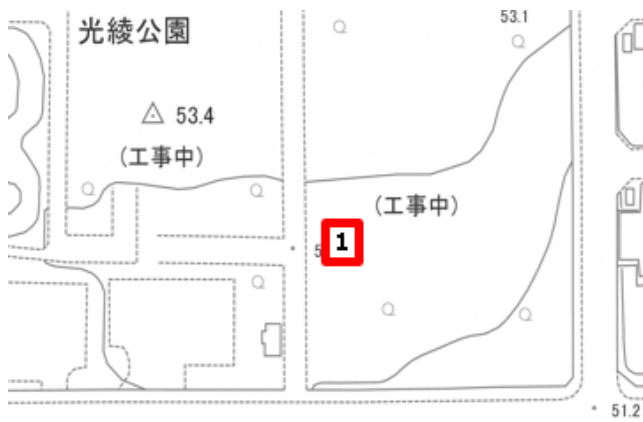

31 中央公民館

ロータリー内

32 寺尾いずみ会館

駐車場内またはその付近の路上

33 中村地区センター

駐車場内またはその付近の路上

  は車両の停車位置です

34 深谷大上ふれあいの家

駐車場内またはその前の路上

  は看板の位置です

35 神崎遺跡公園

駐車場内またはその前の路上

36 蟹ヶ谷公園

駐車場内

37 光綾公園

駐車場内

  は車両の停車位置です

38 城山公園

駐車場内

  は看板の位置です

39 本蓼川墓園

駐車場内またはその前の路上

40 綾西高齢者憩の家

駐車場内またはその前の路上