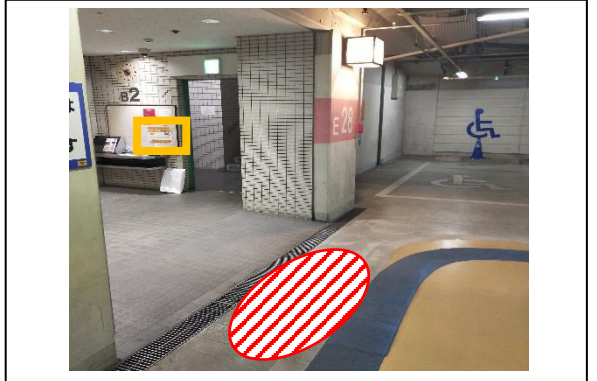

温水プール入口付近

駐車場出口付近

🟡🟦 は看板の位置です

6 北部公園前 (海老名消防署北分署)

8 ViNA GARDENS PERCH前

JR相模線側の路上

11

海老名駅東口 サブロータリー

サブロータリー（ビナフロントの裏）

乗降場所は看板から
離れています

🚫🚗 は車両の停車位置です

12

海老名中央公園 地下駐車場

エレベーターで**地下2階**に降りた付近

🟡🟦 は看板の位置です

13

海老名駅西口

タクシー乗り場付近

14

厚木駅前ロータリー前

ロータリー手前の路上（線路沿い）

15 湘陽かしわ台病院

正面玄関前

🚫🚗 は車両の停車位置です