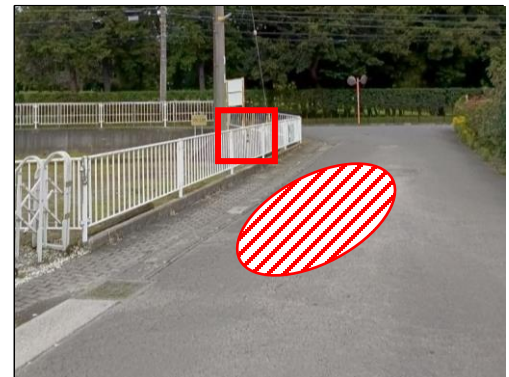

  は看板の位置です

43

クリエイトエス・ディー 綾瀬深谷上店

駐車場内またはその前の路上

営業時間外

44

ロピア綾瀬店

路上