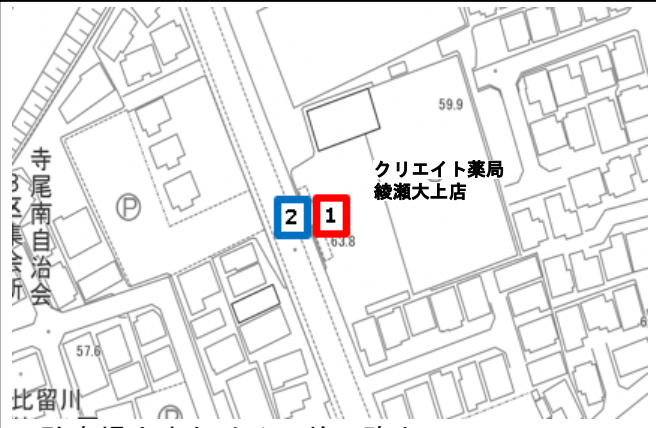

17 綾瀬ファースト歯科

駐車場内

🚗🚙 は車両の停車位置です

18 近藤歯科医院

駐車場内またはその前の路上

📍📍 は看板の位置です

19 徳永歯科医院

駐車場内またはその前の路上

20 綾瀬ファミリー歯科

駐車場内またはその前の路上

21 かおう歯科医院

駐車場内またはその前の路上

  は車両の停車位置です

22 クリエイト薬局 綾瀬大上店

駐車場内またはその前の路上

  は看板の位置です

23 業務スーパー 綾瀬中央店

駐車場内またはその前の路上

24 マルエツ綾瀬店

駐車場内

25

JAさがみ グリーンセンター綾瀬

駐車場内

は車両の停車位置です

26

JAさがみ 綾北支店

駐車場内

は看板の位置です

27

綾瀬市役所

正面入口前

28