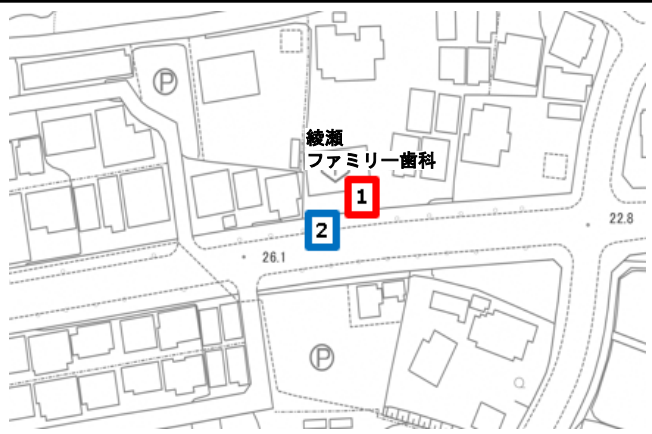

🚫🔵 は車両の停車位置です

14 綾瀬藤沢原クリニック

駐車場内またはその前の路上

🚫🔵 は看板の位置です

15 島田外科・内科

駐車場内または病院前の路上

16 桃デンタルクリニック

駐車場内

17 綾瀬ファースト歯科

駐車場内

🚗🚙 は車両の停車位置です

18 近藤歯科医院

駐車場内またはその前の路上

📍📍 は看板の位置です

19 徳永歯科医院

駐車場内またはその前の路上

20 綾瀬ファミリー歯科

駐車場内またはその前の路上

21 かおう歯科医院

駐車場内またはその前の路上

  は車両の停車位置です

22 クリエイト薬局 綾瀬大上店

駐車場内またはその前の路上

  は看板の位置です

23 業務スーパー 綾瀬中央店

駐車場内またはその前の路上

24 マルエツ綾瀬店

駐車場内

25

JAさがみ グリーンセンター綾瀬

駐車場内

は車両の停車位置です