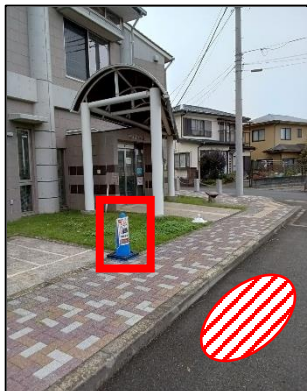

31 中央公民館

ロータリー内

32 寺尾いずみ会館

駐車場内またはその付近の路上

33 中村地区センター

駐車場内またはその付近の路上

  は車両の停車位置です

34 深谷大上ふれあいの家

駐車場内またはその前の路上

  は看板の位置です

35 神崎遺跡公園

駐車場内またはその前の路上

36 蟹ヶ谷公園

駐車場内

37 光綾公園

駐車場内

  は車両の停車位置です

38 城山公園

駐車場内

  は看板の位置です

39 本蓼川墓園

駐車場内またはその前の路上

40 綾西高齢者憩の家

駐車場内またはその前の路上