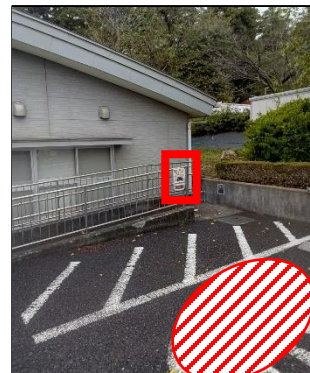

駐車場内またはその前の路上

  は看板の位置です

35 神崎遺跡公園

駐車場内またはその前の路上

36 蟹ヶ谷公園

駐車場内

37 光綾公園

駐車場内

  は車両の停車位置です

38 城山公園

駐車場内

  は看板の位置です

39 本蓼川墓園

駐車場内またはその前の路上

40 綾西高齢者憩の家

駐車場内またはその前の路上

41

IIMURO GLASS 綾瀬市民スポーツセンター

駐車場入口付近またはその前の路上

休館時

  は車両の停車位置です

42

いなげや綾瀬上土棚南店

駐車場内