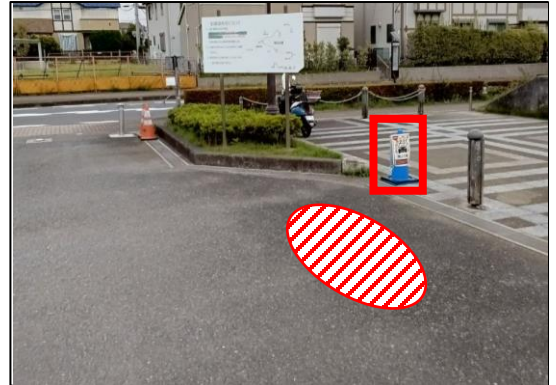

31 中央公民館

ロータリー内

32 寺尾いずみ会館

駐車場内またはその付近の路上

33 中村地区センター

駐車場内またはその付近の路上

  は車両の停車位置です

34 深谷大上ふれあいの家

駐車場内またはその前の路上

  は看板の位置です

35 神崎遺跡公園

駐車場内またはその前の路上

36 蟹ヶ谷公園

駐車場内

37 光綾公園

駐車場内

  は車両の停車位置です

38 城山公園

駐車場内

  は看板の位置です

39 本蓼川墓園

駐車場内またはその前の路上

40 綾西高齢者憩の家

駐車場内またはその前の路上