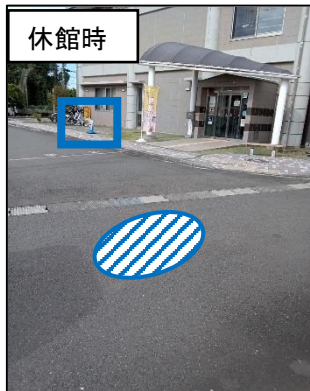

綾北福祉会館

駐車場内またはその前の路上

29 綾南地区センター

駐車場内またはその前の路上

🚫🚫 は車両の停車位置です

30 保健福祉プラザ

駐車場内またはその前の路上

🚫🚫 は看板の位置です

31 中央公民館

ロータリー内

32 寺尾いずみ会館

駐車場内またはその付近の路上

33 中村地区センター

駐車場内またはその付近の路上

  は車両の停車位置です

34 深谷大上ふれあいの家

駐車場内またはその前の路上

  は看板の位置です

35 神崎遺跡公園

駐車場内またはその前の路上

36 蟹ヶ谷公園

駐車場内

37 光綾公園

駐車場内

  は車両の停車位置です

38 城山公園

駐車場内

  は看板の位置です

39 本蓼川墓園

駐車場内またはその前の路上

40 綾西高齢者憩の家

駐車場内またはその前の路上