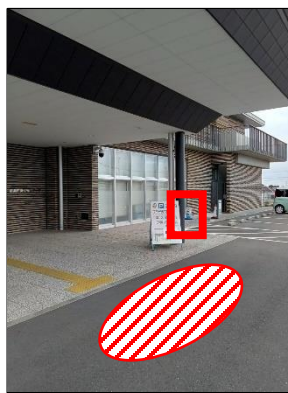

26

JAさがみ 綾北支店

駐車場内

は看板の位置です

27

綾瀬市役所

正面入口前

28

綾北福祉会館

駐車場内またはその前の路上

29 綾南地区センター

駐車場内またはその前の路上

🚫🚫 は車両の停車位置です

30 保健福祉プラザ

駐車場内またはその前の路上

🚫🚫 は看板の位置です

31 中央公民館

ロータリー内

32 寺尾いずみ会館

駐車場内またはその付近の路上

33 中村地区センター

駐車場内またはその付近の路上

  は車両の停車位置です

34 深谷大上ふれあいの家

駐車場内またはその前の路上

  は看板の位置です

35 神崎遺跡公園

駐車場内またはその前の路上

36 蟹ヶ谷公園

駐車場内

37 光綾公園

駐車場内