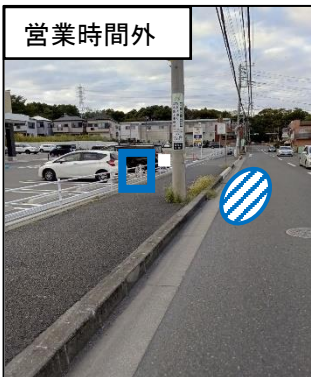

駐車場内またはその前の路上