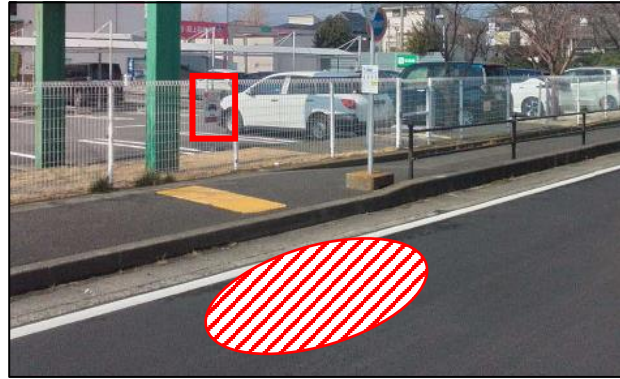

45 フードワン綾瀬店

路上

は車両の停車位置です

は看板の位置です