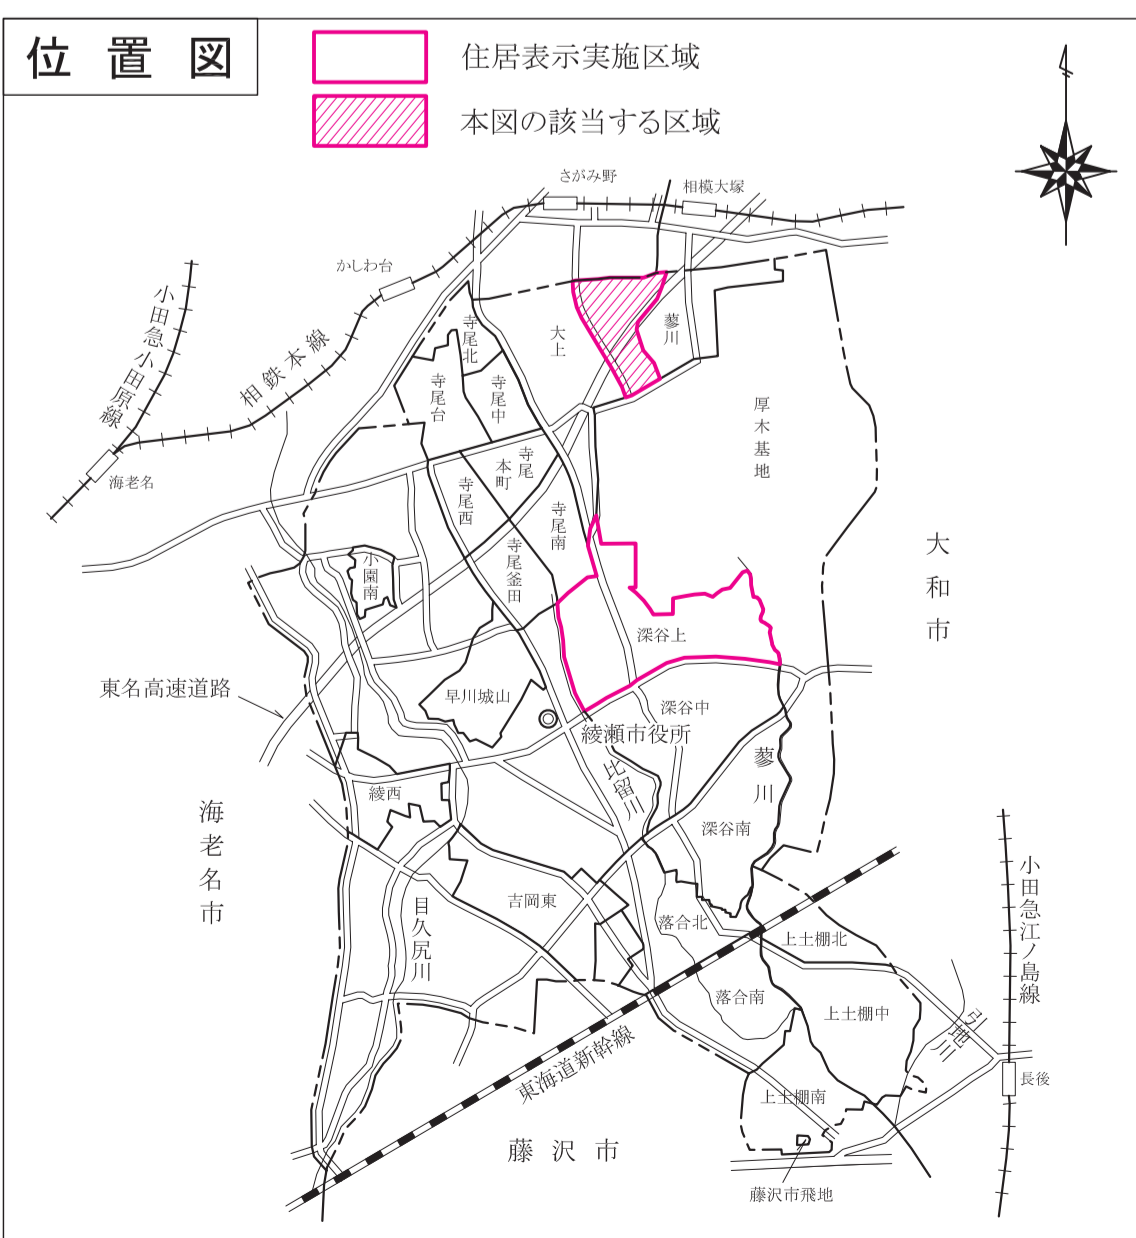

綾瀬市住居表示新旧対照案内図

おおがみ おおがみ おおがみ
大上七丁目・大上八丁目・大上九丁目
(平成19年10月1日施行)

平成19年7月1日現在

旧住所については、住民基本台帳に基づき作成したもので、土地の地番とは必ずしも一致しないことがあります。

海老名市

大上六丁目

蓼川

大上五丁目

蓼川二丁目

大上四丁目

蓼川一丁目

大上一丁目

米海軍厚木航空施設
海上自衛隊厚木航空基地

凡 例	
	行政界
	新町界
	町・大字界
	新町名
	旧大字名
	街区界
	街区符号
	住居番号
	旧住所
	道路
	公園
	河川・水路