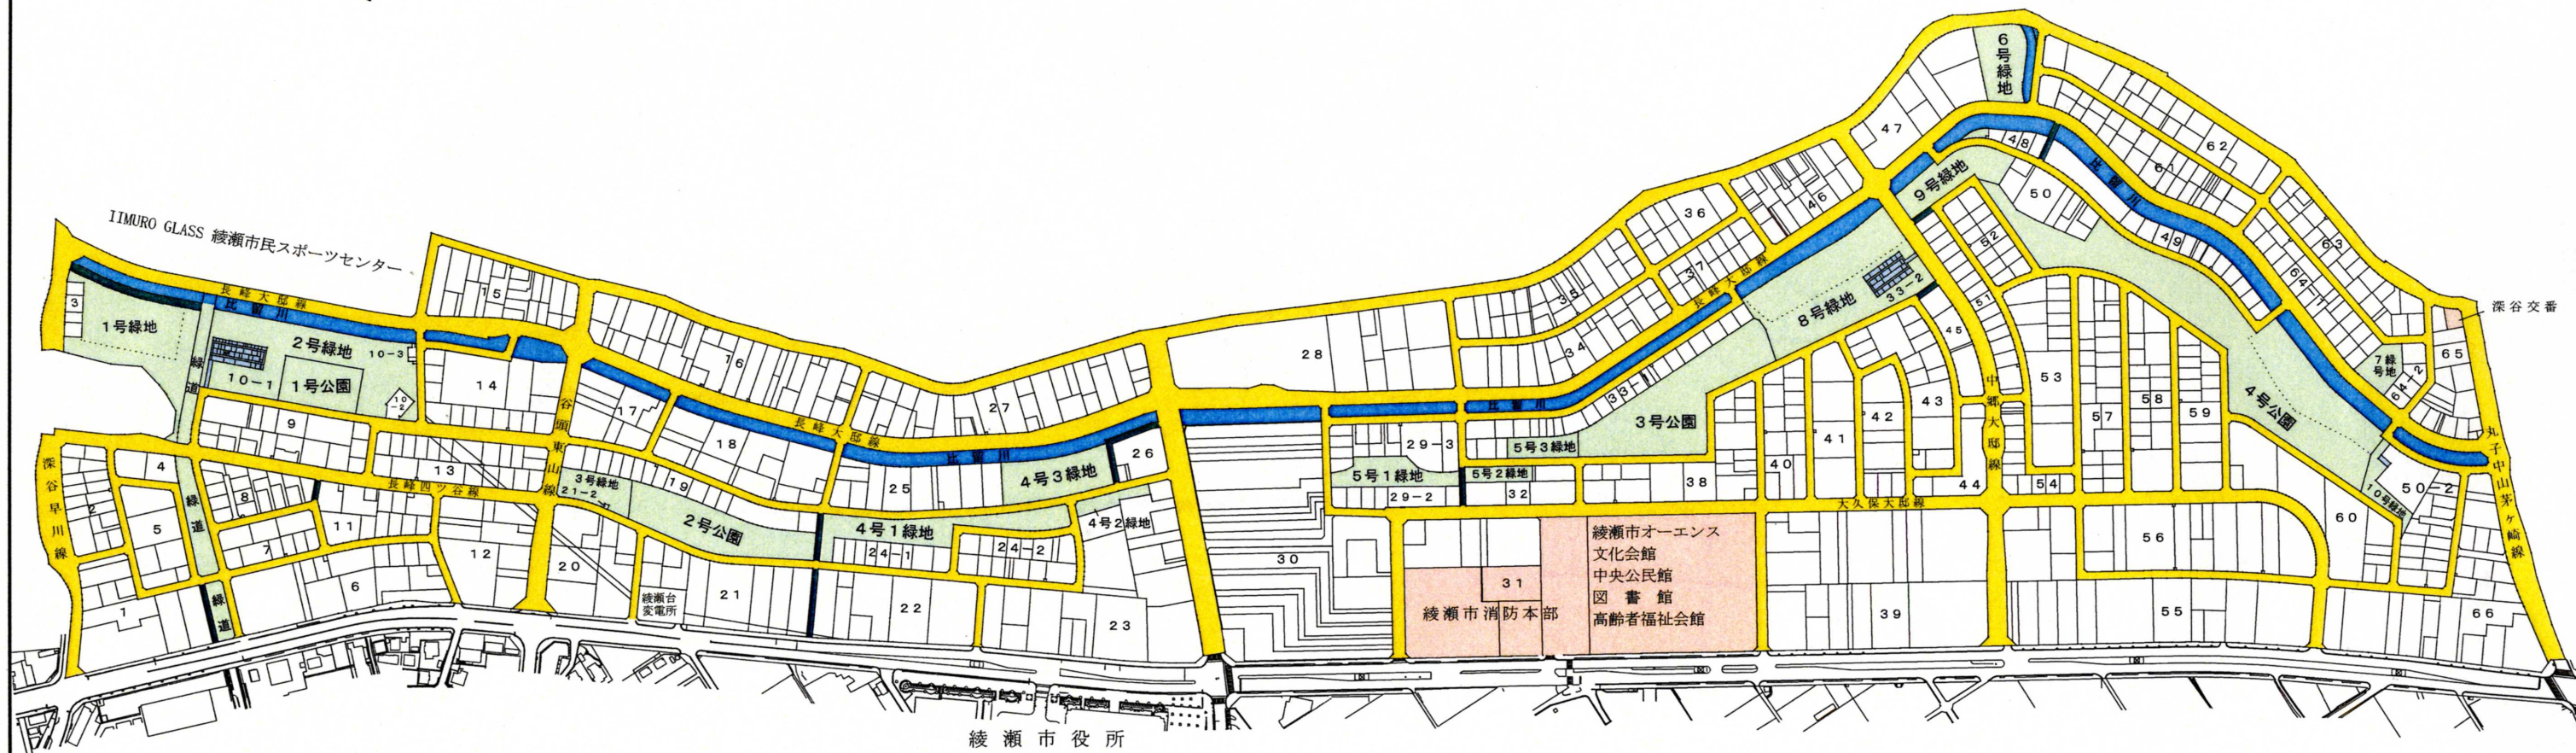

# 深谷中央特定土地区画整理事業

縮尺 1 : 5 0 0 0

凡 例	
	道 路
	特殊道路
	公園 緑地
	河川 水路
	官 公 署
	墓 地
1	街区番号