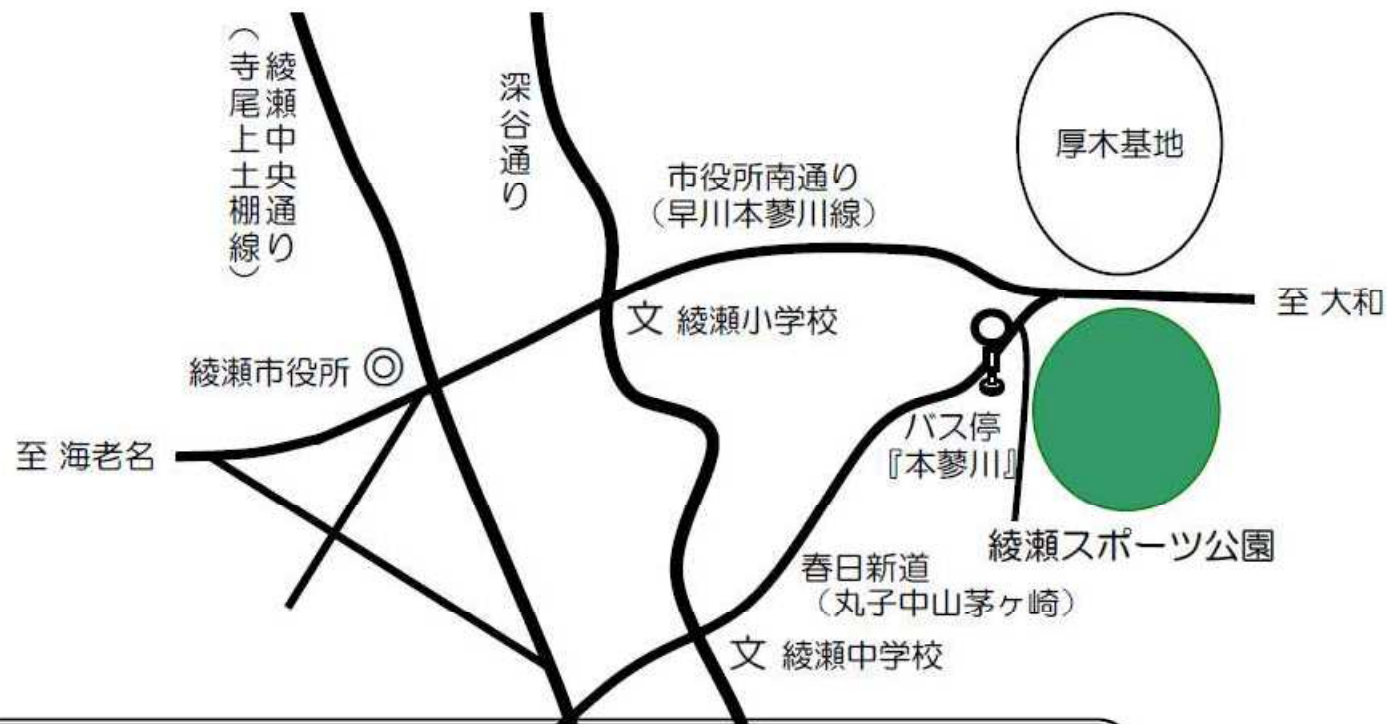

綾瀬スポーツ公園

アクセス図

交通機関 (小田急電鉄江ノ島線)

桜ヶ丘駅西口より長後駅西口行きバス約10分『本蓼川』下車徒歩3分

長後駅西口より桜ヶ丘駅西口行きバス約15分『本蓼川』下車徒歩3分