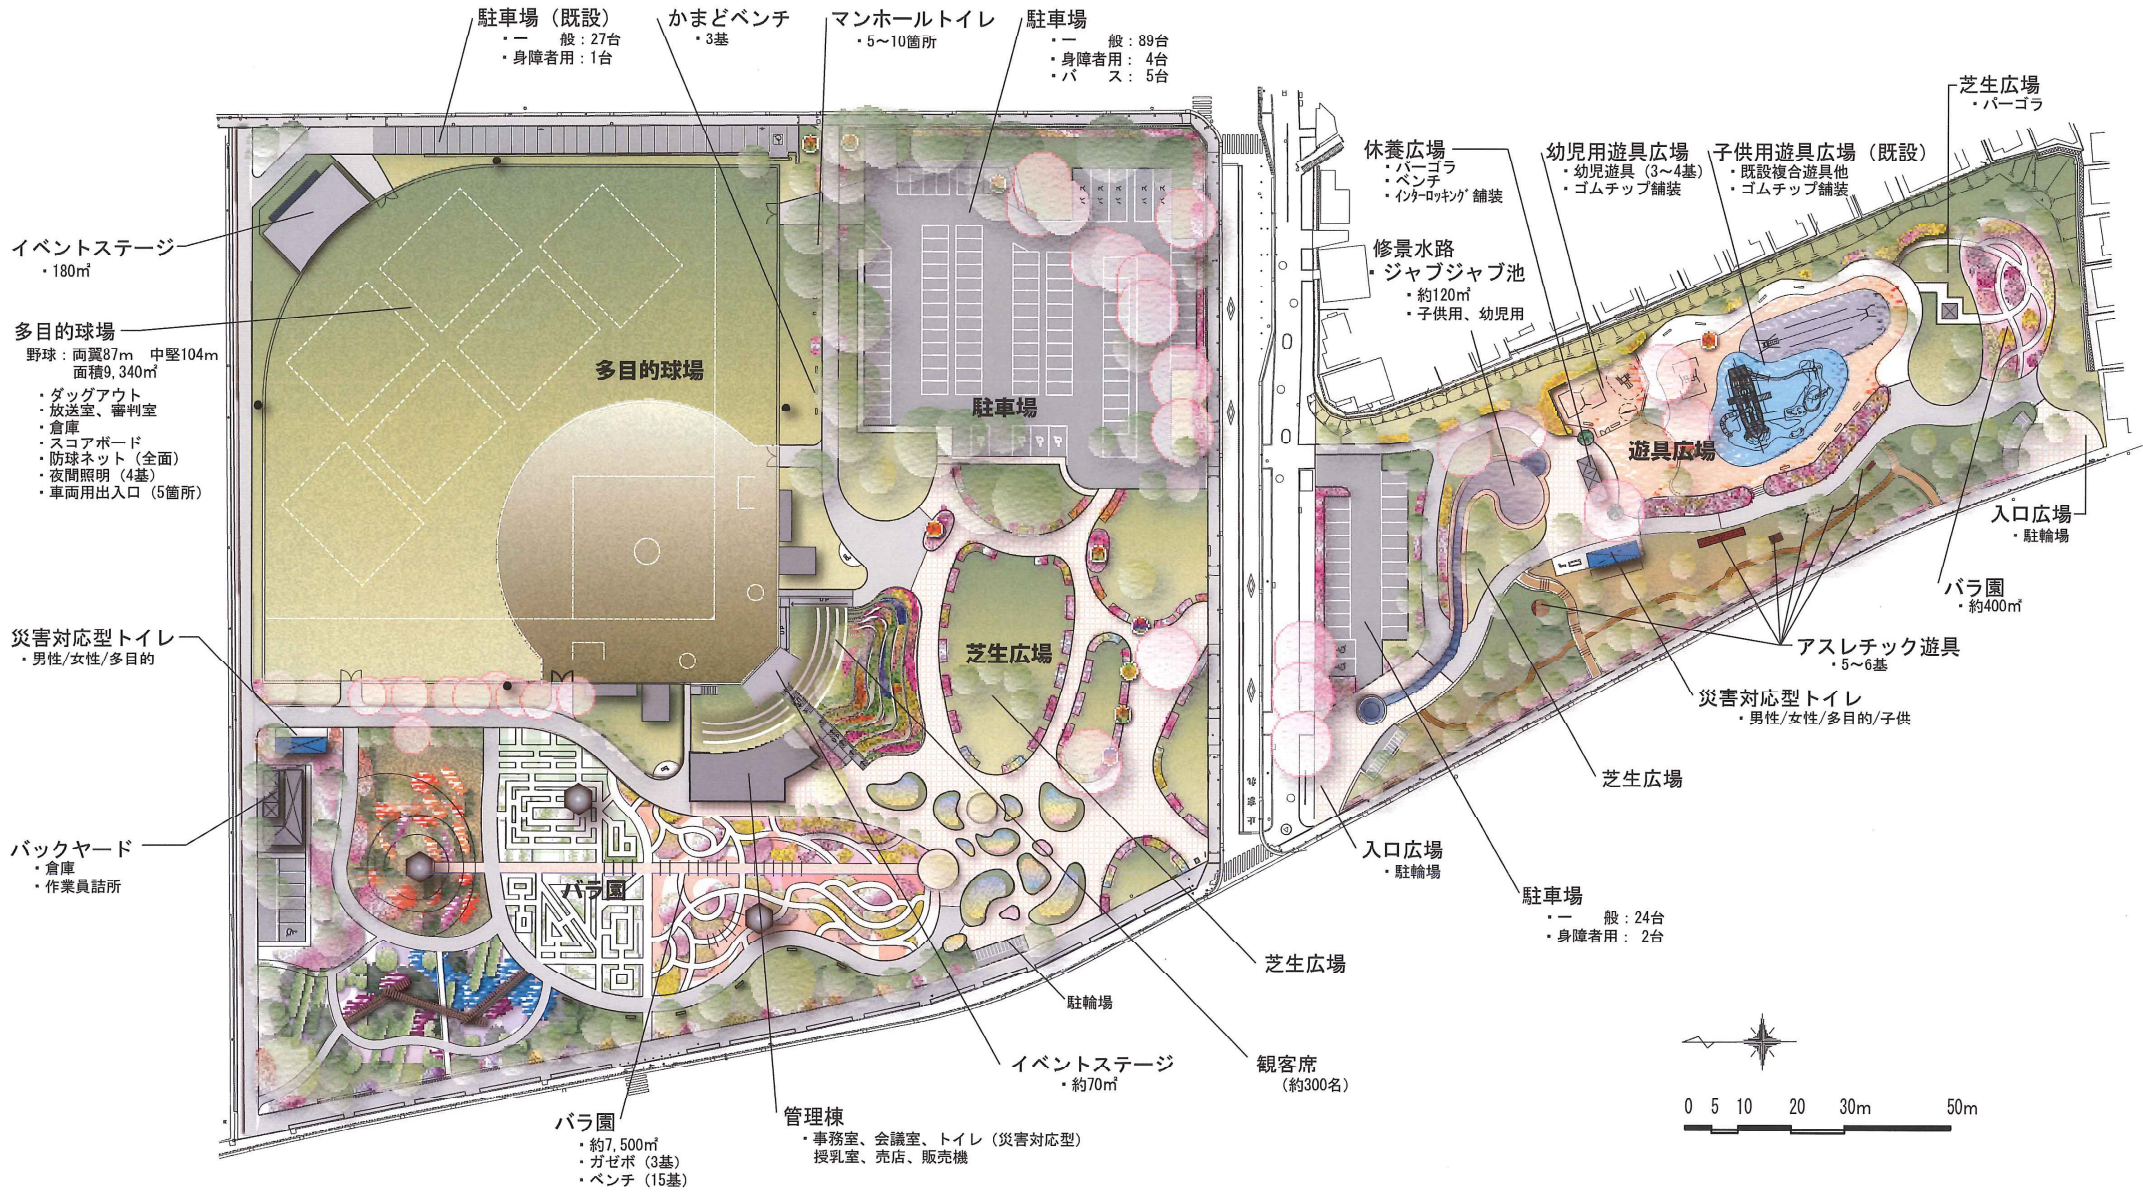

光綾公園再整備基本設計 全体平面図

※今後、実施設計を進める中で変更となる場合があります。