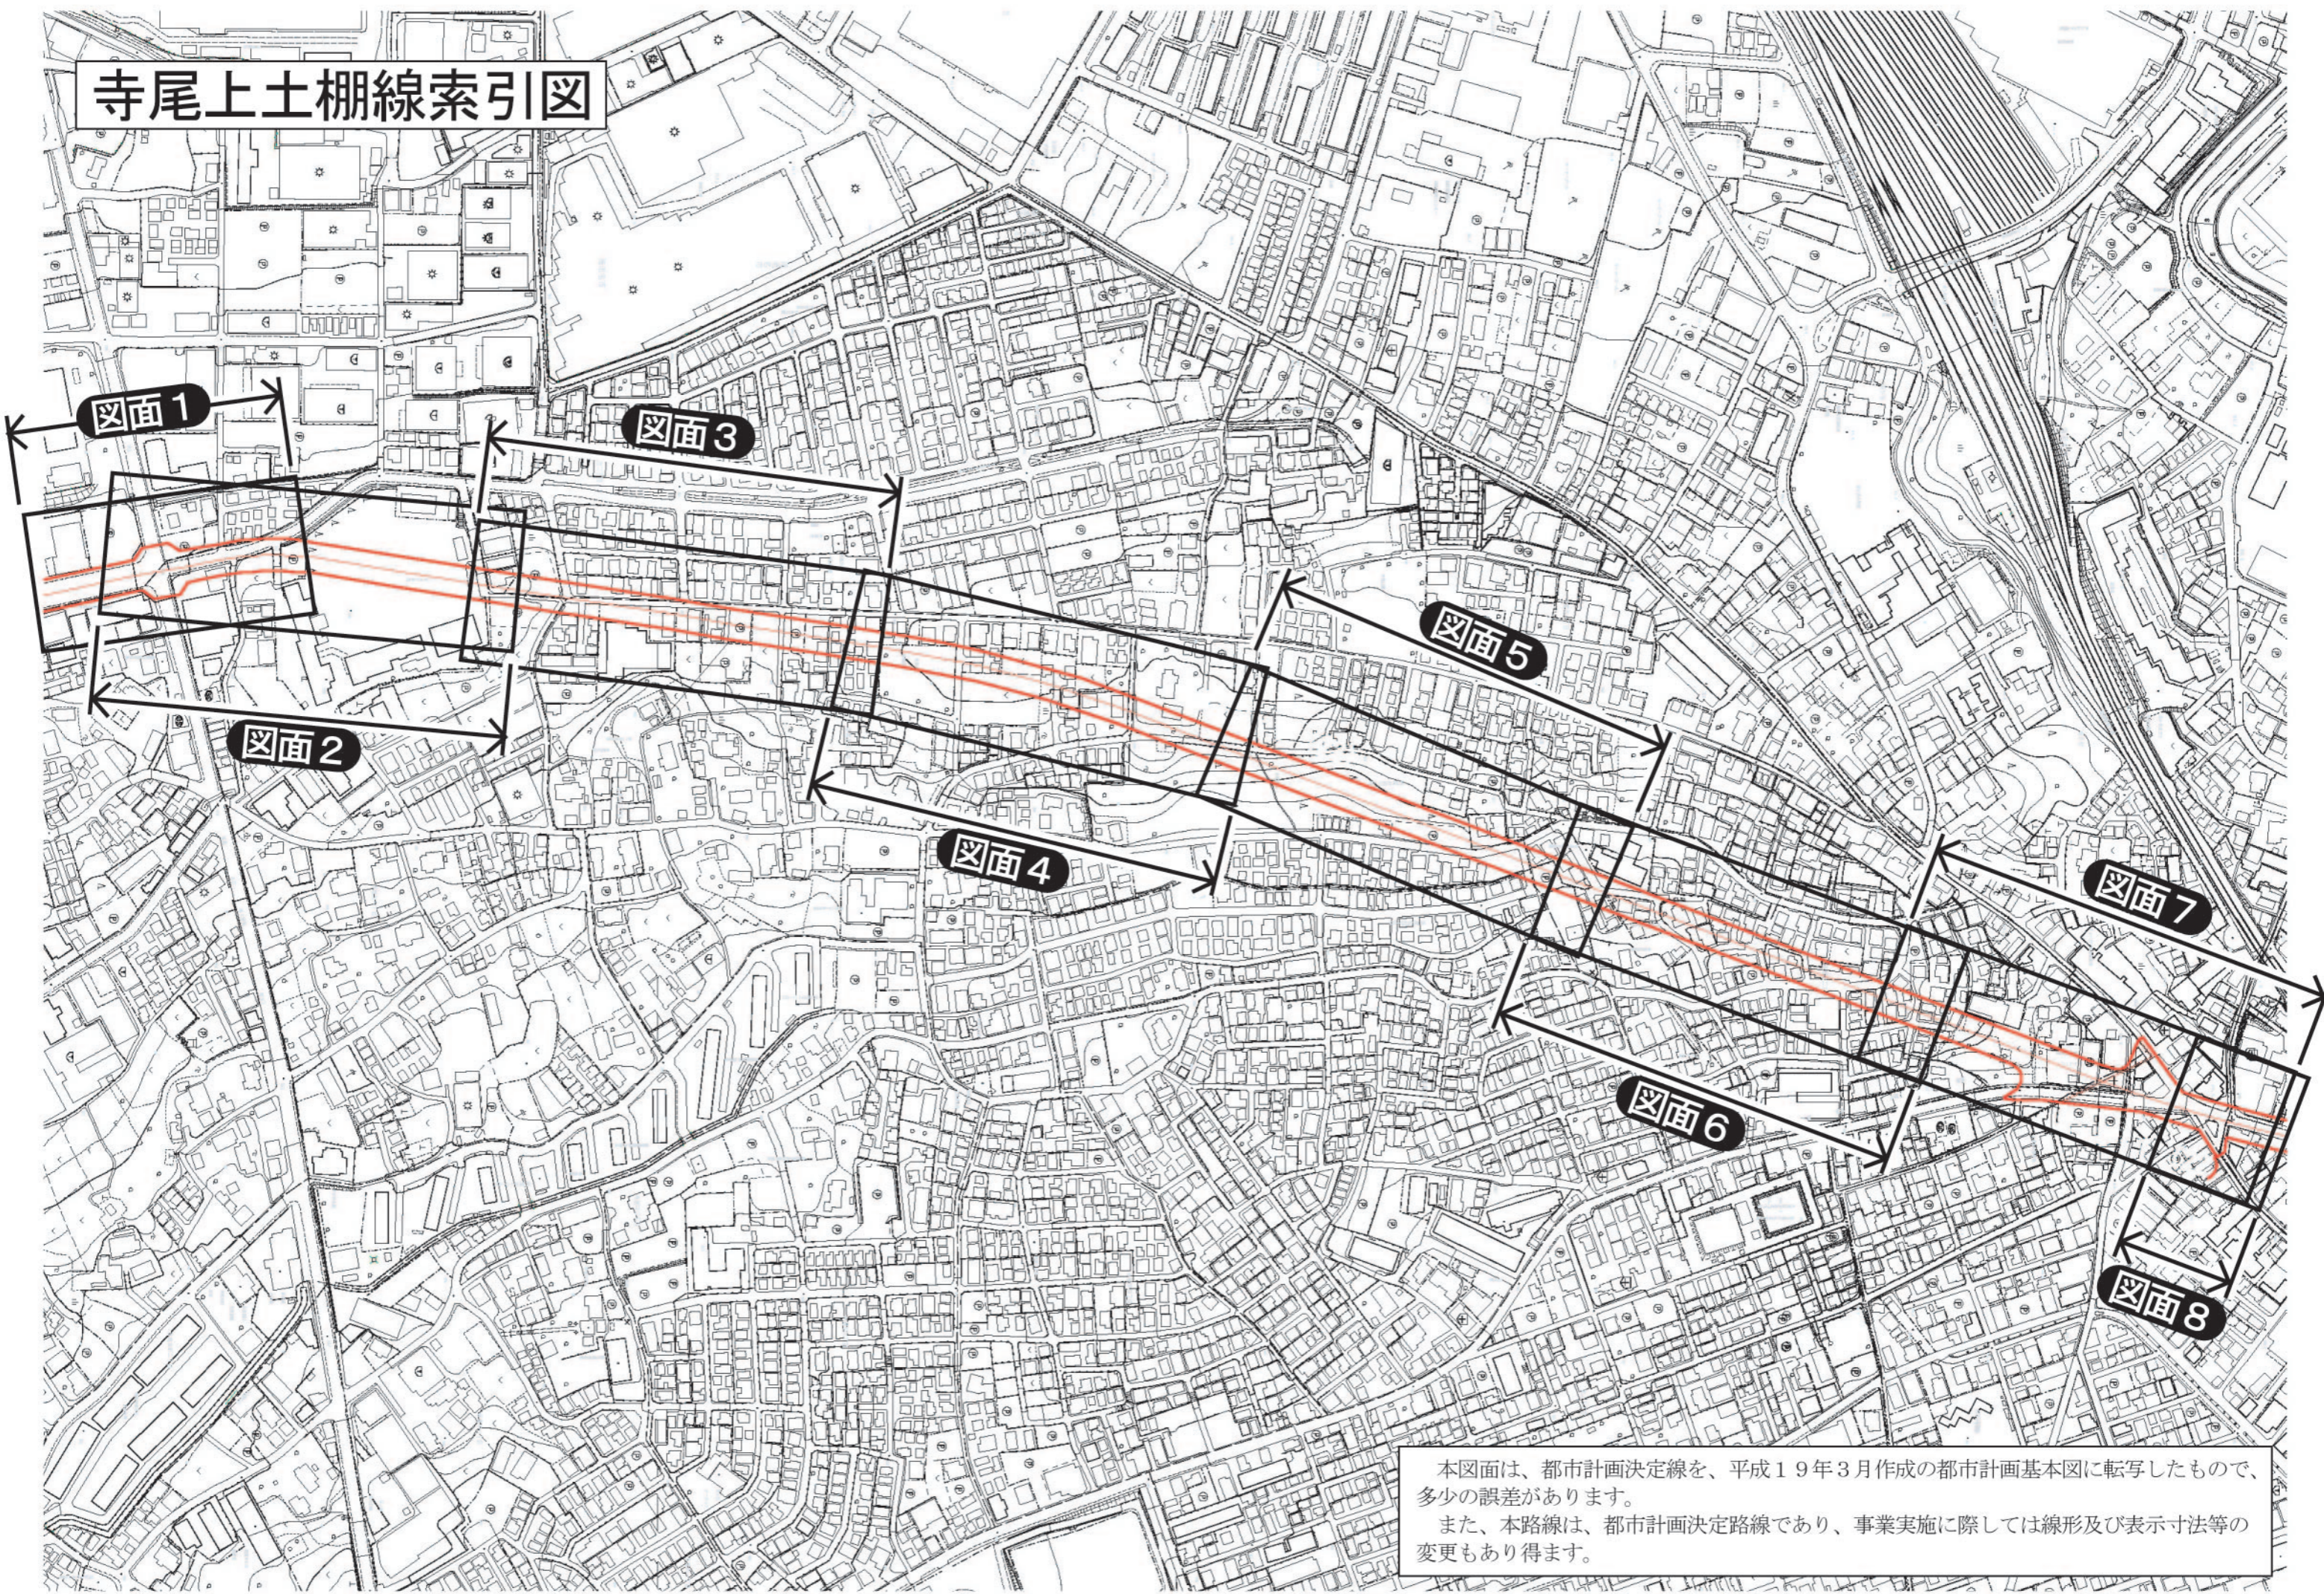

寺尾上土棚線索引図

本図面は、都市計画決定線を、平成19年3月作成の都市計画基本図に転写したもので、多少の誤差があります。
また、本路線は、都市計画決定路線であり、事業実施に際しては線形及び表示寸法等の変更もあり得ます。