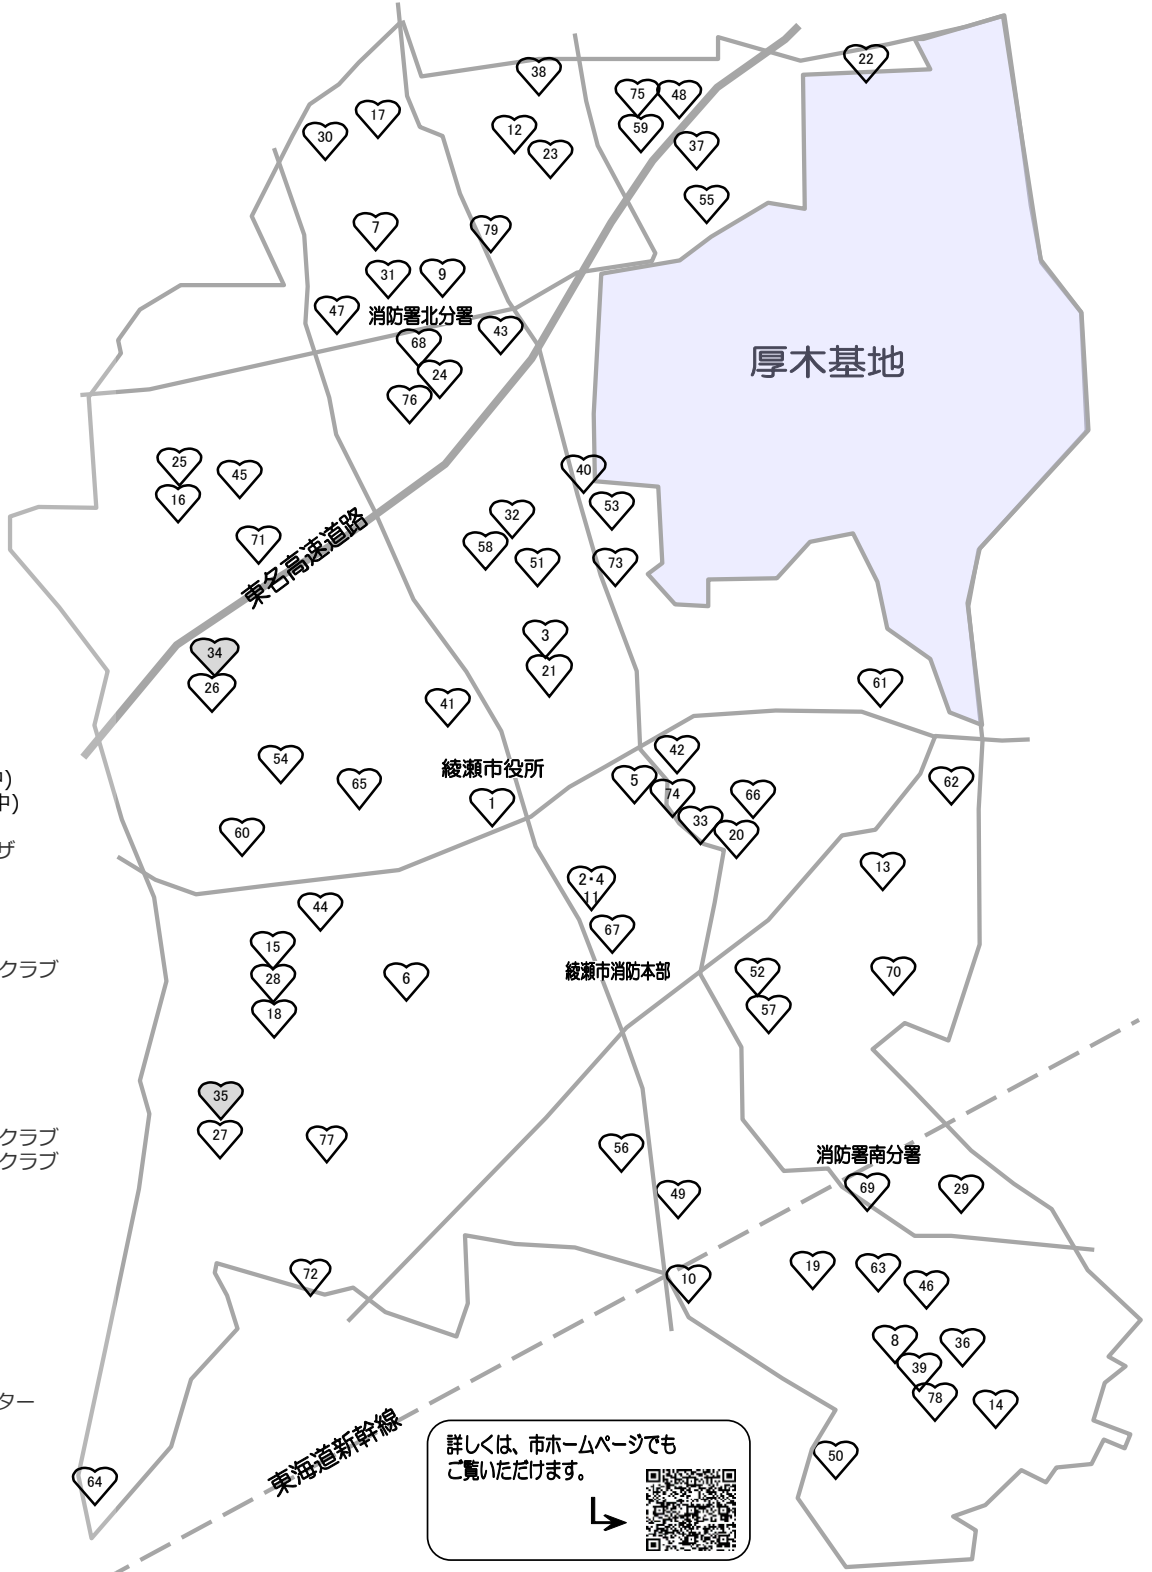

# 綾瀬市内公共施設AED設置状況

- 1 綾瀬市役所
- 2 中央公民館
- 3 市民スポーツセンター
- 4 図書館
- 5 保健福祉プラザ
- 6 綾瀬市リサイクルプラザ
- 7 寺尾いずみ会館
- 8 南部ふれあい会館
- 9 綾北福祉会館
- 10 落合ふれあいの家
- 11 高齢者福祉会館
- 12 大上会館
- 13 鶴島会館
- 14 綾南会館
- 15 ながぐつ児童館
- 16 小園児童館
- 17 寺尾児童館
- 18 綾西高齢者憩の家
- 19 落合自治会館
- 20 中村自治会館
- 21 上深谷自治会館
- 22 蓼川スポーツ広場
- 23 大上自治会館
- 24 寺尾綾北自治会館
- 25 小園自治会館
- 26 早川自治会館
- 27 吉岡自治会館
- 28 綾西自治会館
- 29 上土棚自治会館
- 30 寺尾北自治会館
- 31 寺尾天台自治会館
- 32 寺尾南自治会館
- 33 中村地区センター
- 34 早園地区センター(閉館中)
- 35 吉岡地区センター(閉館中)
- 36 綾南地区センター
- 37 北の台コミュニティプラザ
- 38 大上保育園
- 39 綾南保育園
- 40 もみの木園
- 41 総合教育支援センター
- 42 綾瀬小学校 / 放課後児童クラブ
- 43 綾北小学校
- 44 綾西小学校
- 45 早園小学校
- 46 綾南小学校
- 47 天台小学校
- 48 北の台小学校
- 49 落合小学校 / 放課後児童クラブ
- 50 土棚小学校 / 放課後児童クラブ
- 51 寺尾小学校
- 52 綾瀬中学校
- 53 綾北中学校
- 54 城山中学校
- 55 北の台中学校
- 56 春日台中学校
- 57 ばらの里作業所
- 58 希望の家
- 59 深谷大上ふれあいの家
- 60 綾瀬西デイサービスセンター
- 61 綾瀬市本蓼川墓園
- 62 綾瀬スポーツ公園
- 63 綾南公園
- 64 神埼遺跡資料館
- 65 城山公園
- 66 ドリームプレイウッズ
- 67 綾瀬市消防本部・消防署
- 68 綾瀬市消防署北分署
- 69 綾瀬市消防署南分署
- 70 浄水管理センター
- 71 学校給食センター
- 72 蟹ヶ谷公園
- 73 光綾公園
- 74 中央分団車庫
- 75 綾北分団車庫
- 76 寺尾分団車庫
- 77 綾西分団車庫
- 78 綾南分団車庫
- 79 風車公園

詳しくは、市ホームページでも  
ご覧いただけます。

○救急車の適正利用にご協力をお願いします。  
救急出場件数が増加することにより、1分1秒を争うけが人や病気の人が発生した際に、救急車の到着や病院への搬送が遅くなることが考えられます。  
緊急性がなく自分で病院へ行ける場合は、救急車以外の交通機関等を利用してください。  
夜間・休日・夜間の当番病院については、テレホンサービス(0467-76-1555)でお知らせしていますのでご利用ください。

○あやせ24時間健康相談について(綾瀬市にお住まいの方々)  
医療・健康・育児・介護・メンタルヘルスについて気軽に相談できるように、医師や保健師などの専門職による24時間体制の電話健康相談を実施しています。  
また、休日・夜間の当番病院については、適切な救急医療機関をご案内します。  
フリーダイヤル 0120-1192-61(無料)

2施設リニューアル中のため  
現在77施設