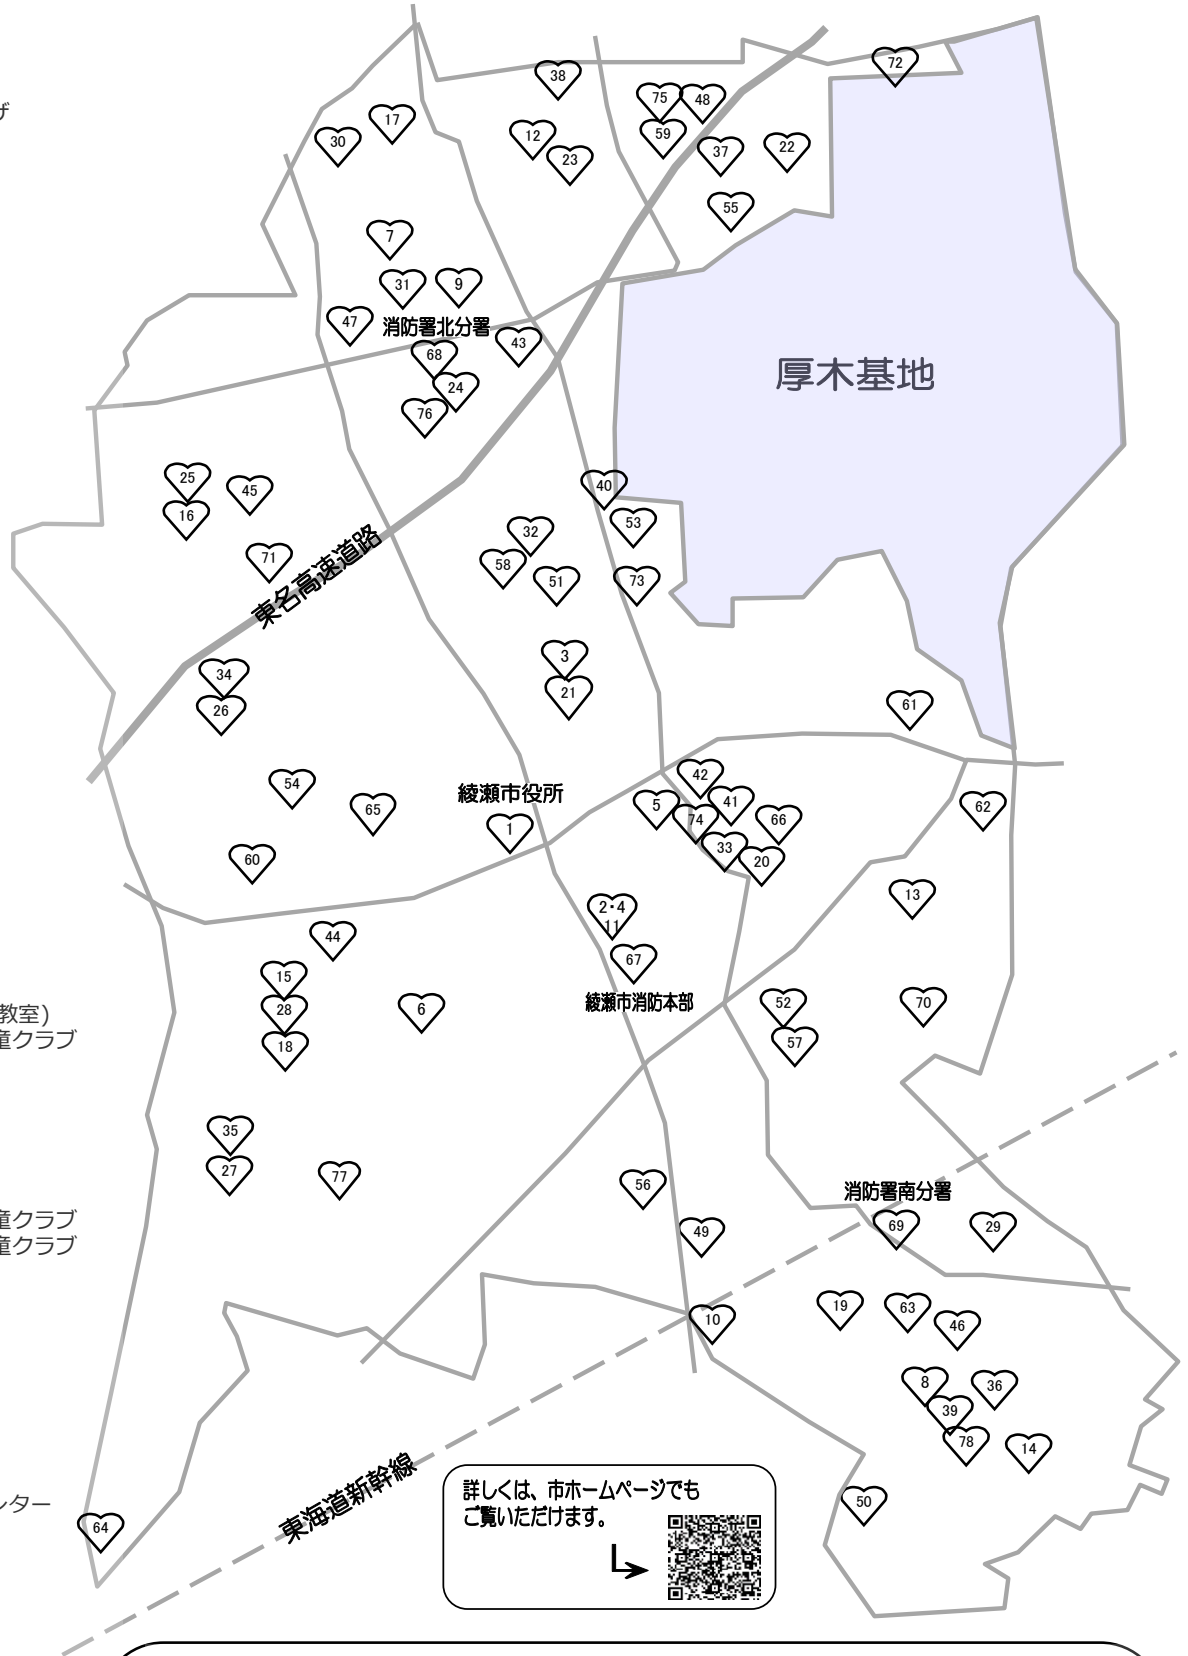

綾瀬市内公共施設AED設置状況

- 1 綾瀬市役所
- 2 中央公民館
- 3 市民スポーツセンター
- 4 図書館
- 5 保健福祉プラザ
- 6 綾瀬市リサイクルプラザ
- 7 寺尾いずみ会館
- 8 南部ふれあい会館
- 9 綾北福祉会館
- 10 落合ふれあいの家
- 11 高齢者福祉会館
- 12 大上会館
- 13 鶴島会館
- 14 綾南会館
- 15 ながくつ児童館
- 16 小園児童館
- 17 寺尾児童館
- 18 綾西高齢者憩の家
- 19 落合自治会館
- 20 中村自治会館
- 21 上深谷自治会館
- 22 蓼川自治会館
- 23 大上自治会館
- 24 寺尾綾北自治会館
- 25 小園自治会館
- 26 早川自治会館
- 27 吉岡自治会館
- 28 綾西自治会館
- 29 上土棚自治会館
- 30 寺尾北自治会館
- 31 寺尾天台自治会館
- 32 寺尾南自治会館
- 33 中村地区センター
- 34 早園地区センター
- 35 吉岡地区センター
- 36 綾南地区センター
- 37 北の台地区センター
- 38 大上保育園
- 39 綾南保育園
- 40 もみの木園
- 41 教育支援教室(ルピナス教室)
- 42 綾瀬小学校 / 放課後児童クラブ
- 43 綾北小学校
- 44 綾西小学校
- 45 早園小学校
- 46 綾南小学校
- 47 天台小学校
- 48 北の台小学校
- 49 落合小学校 / 放課後児童クラブ
- 50 土棚小学校 / 放課後児童クラブ
- 51 寺尾小学校
- 52 綾瀬中学校
- 53 綾北中学校
- 54 城山中学校
- 55 北の台中学校
- 56 春日台中学校
- 57 ばらの里作業所
- 58 希望の家
- 59 深谷大上ふれあいの家
- 60 綾瀬西デイサービスセンター
- 61 綾瀬市本蓼川墓園
- 62 綾瀬スポーツ公園
- 63 綾南公園
- 64 神埼遺跡資料館
- 65 城山公園
- 66 ドリームプレイウッズ
- 67 綾瀬市消防本部・消防署
- 68 綾瀬市消防署北分署
- 69 綾瀬市消防署南分署
- 70 浄水管理センター
- 71 学校給食センター
- 72 蓼川スポーツ広場
- 73 光綾公園
- 74 中央分団車庫
- 75 綾北分団車庫
- 76 寺尾分団車庫
- 77 綾西分団車庫
- 78 綾南分団車庫

詳しくは、市ホームページでも
ご覧いただけます。

○救急車の適正利用にご協力をお願いします。
救急出場件数が増加することにより、1分1秒を争うけが人や病気の人が発生した際に、救急車の到着や病院への搬送が遅くなることが考えられます。
緊急性がなく自分で病院へ行ける場合は、救急車以外の交通機関等を利用してください。
夜間・休日の当番病院については、テレホンサービス（0467-76-1555）でお知らせしていますのでご利用ください。

○あやせ24時間健康相談について（綾瀬市にお住まいの方々）
医療・健康・育児・介護・メンタルヘルスについて気軽に相談できるように、医師や保健師などの専門職による24時間体制の電話健康相談を実施しています。
また、休日・夜間の医療機関情報を提供し、適切な救急医療機関をご案内します。
フリーダイヤル 0120-1192-61（無料）