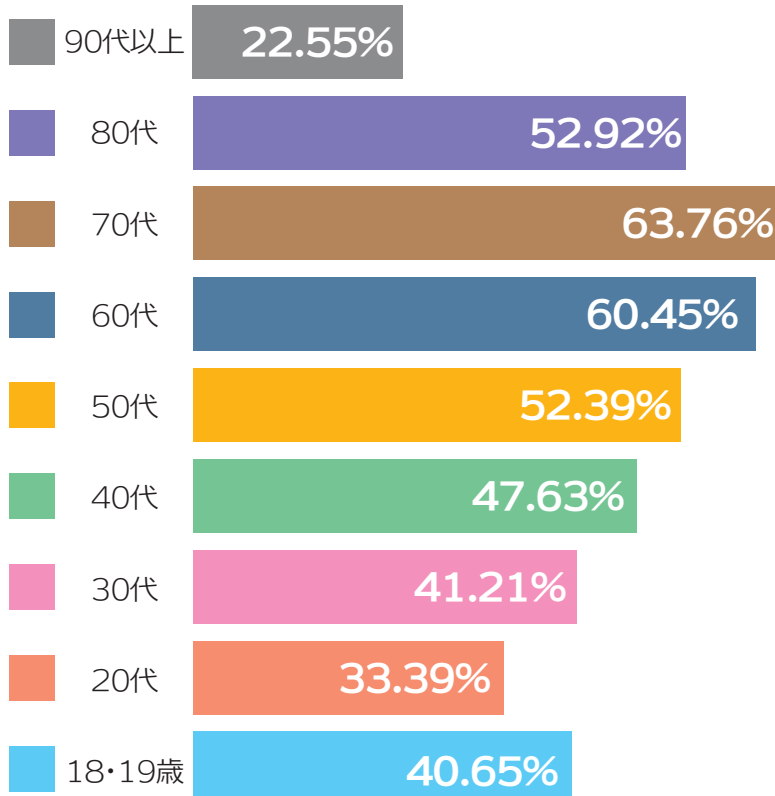

綾瀬市 明るい選挙 推進協議会だより

綾瀬市選挙人名簿登録者数
 令和8年3月1日現在（在外選挙人名簿登録者数を除く）

男 33,767人
 女 33,175人
 合計 66,942人

選挙の投票率の状況

◆第51回衆議院議員総選挙(小選挙区)

投票日：令和8年2月8日
 当日有権者数：66,790人
 全体投票率50.10%

投票区別投票率

投票区	投票率
落合第1	47.15%
落合第2	47.88%
中村	46.67%
上深谷	46.18%
大上第1	49.61%
大上第2	50.59%
蓼川	50.06%
寺尾第1	48.56%
寺尾第2	50.89%
寺尾台	49.45%
寺尾中	51.98%
寺尾北	54.19%
小園	51.86%
早川	53.84%
綾西	57.29%
吉岡	53.30%
芝原	44.39%
上土棚第1	51.02%
上土棚第2	48.72%
上土棚第3	48.87%

年代別投票率

年代別投票率では、若年層の投票率が低い傾向にあります。本協議会では今後も投票率の向上に向け、選挙での投票を呼びかけてまいります。来年4月は統一地方選挙(神奈川県議会議員・県知事・綾瀬市議会議員選挙)が、予定されております。みんなで参加し、投票に行きましょう！

令和7年

9/27・28

市内高校文化祭での
選挙啓発活動

令和8年

1/12

二十歳のつどいでの
選挙啓発活動

若年層の皆様
 選挙での投票参加を
 呼びかけました。

祝 未 選 挙
 私 未 選 挙
 た 未 選 挙
 ち 未 選 挙
 の 未 選 挙
 た 未 選 挙
 め 未 選 挙
 に 未 選 挙
 を 未 選 挙

令和7年
7/19

7月執行の参議院議員選挙における 街頭での選挙啓発活動

市内にあるヤオコーさん、ユニクロさん店舗にて、翌日の選挙への投票参加を呼びかけました。

令和7年
8/20

親子で政治に触れよう！ ～国会見学ツアー～